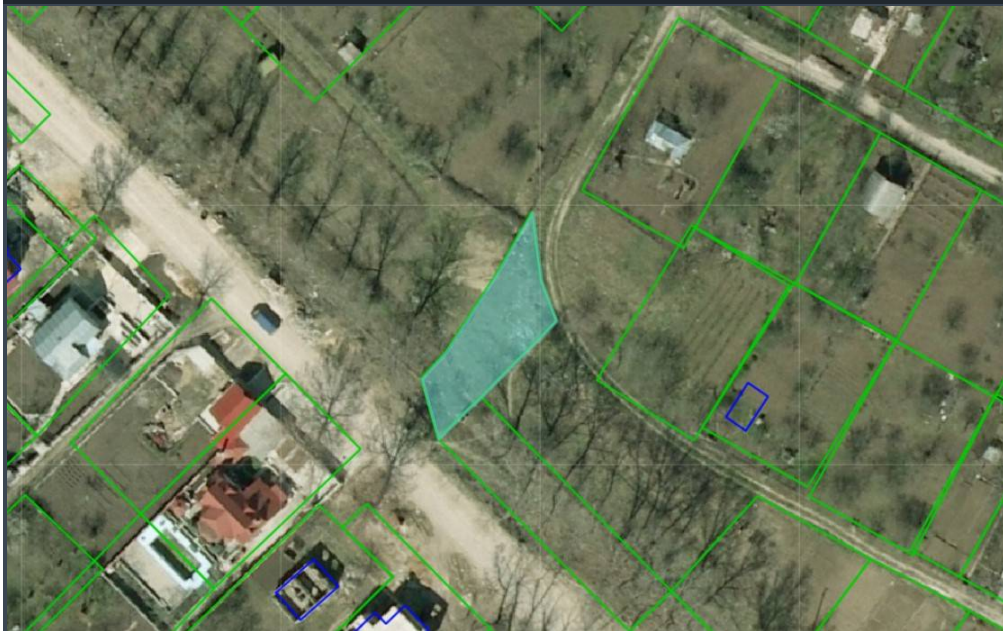

Suburbie, Dumbrava - 35000€

Suprafața totală - 3 ar  
Tip - Pentru construcții

Spre vânzare se oferă teren pomicol, situat în **Dumbrava**. Suprafața totală **3 ari**. Perfect pentru construcția unei case, vile!

- \* Conectat la toate comunicațiile
- \* Zonă ecologică
- \* Se vinde separat (M.C.)

Zonă cu infrastructură dezvoltată și acces la transport public în orice direcție! În apropiere de: magazin, stație de transport, farmacie, bancă, spital, școală, etc.

- Lângă teritoriu este iaz
- Situat în localitate

*Pentru prezentare și alte detalii vizitați [www.proimobil.md](http://www.proimobil.md) sau ne contactați!*