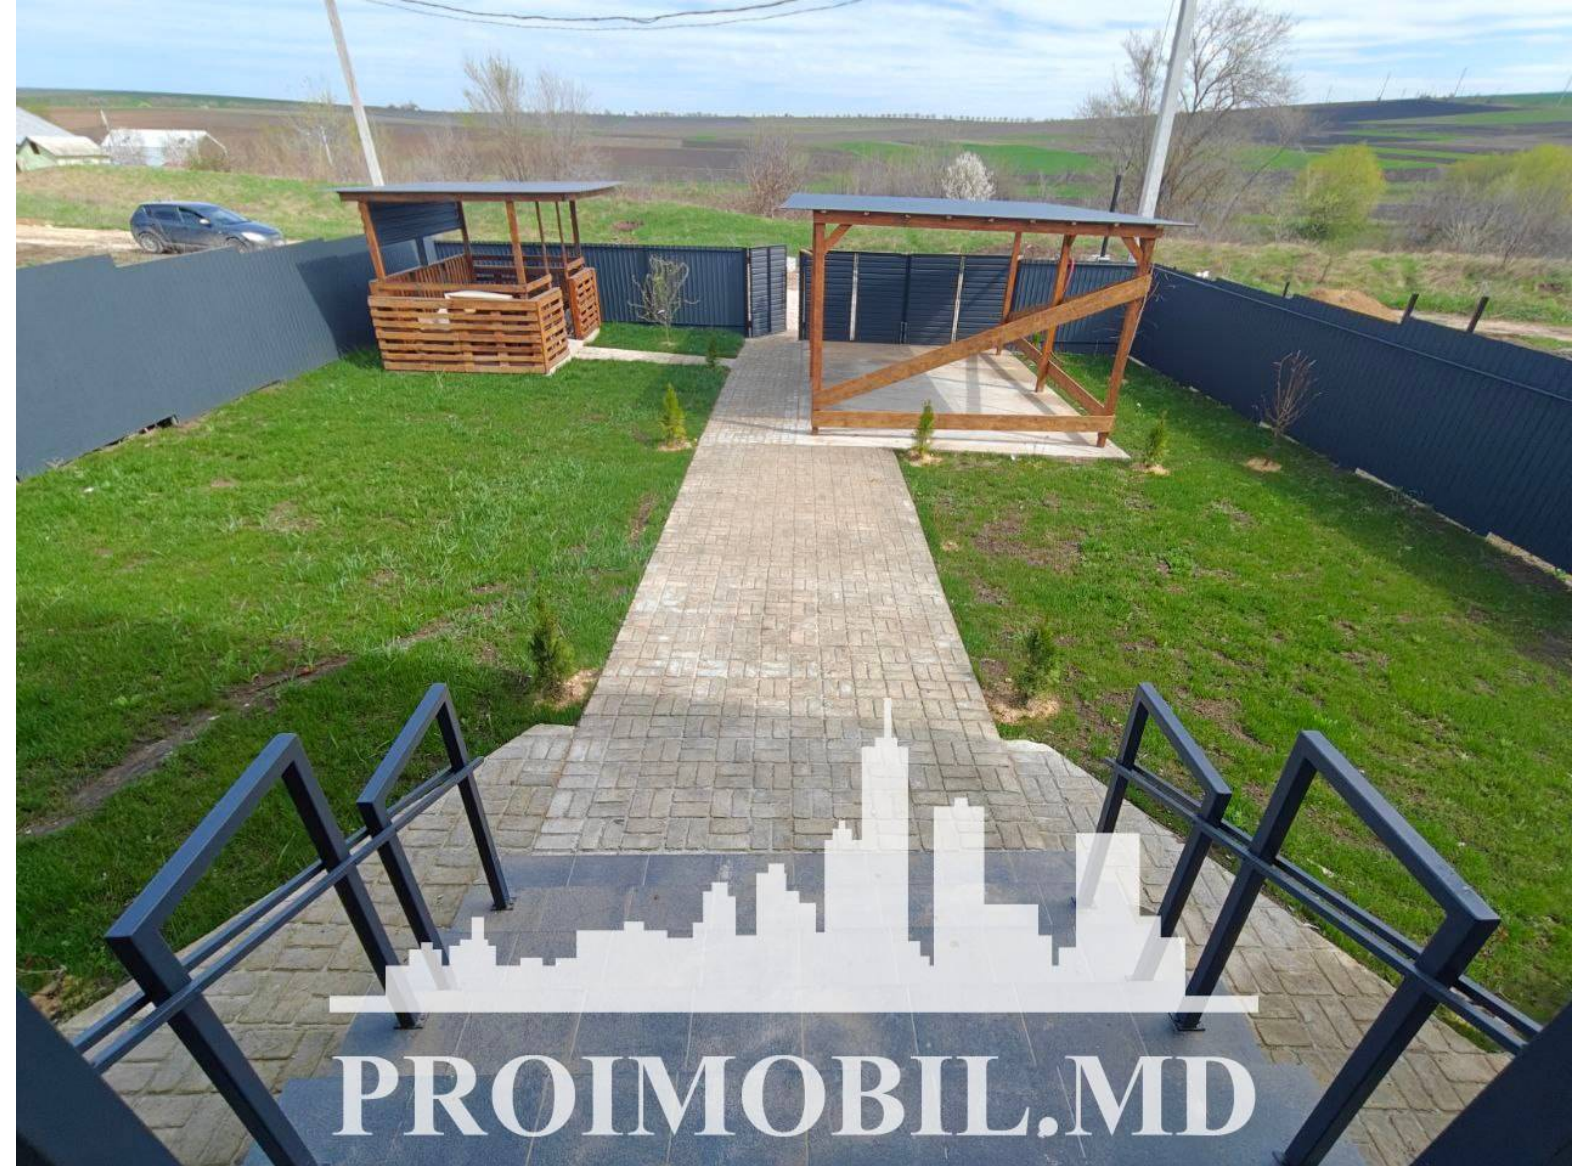

PROIMOBIL.MD