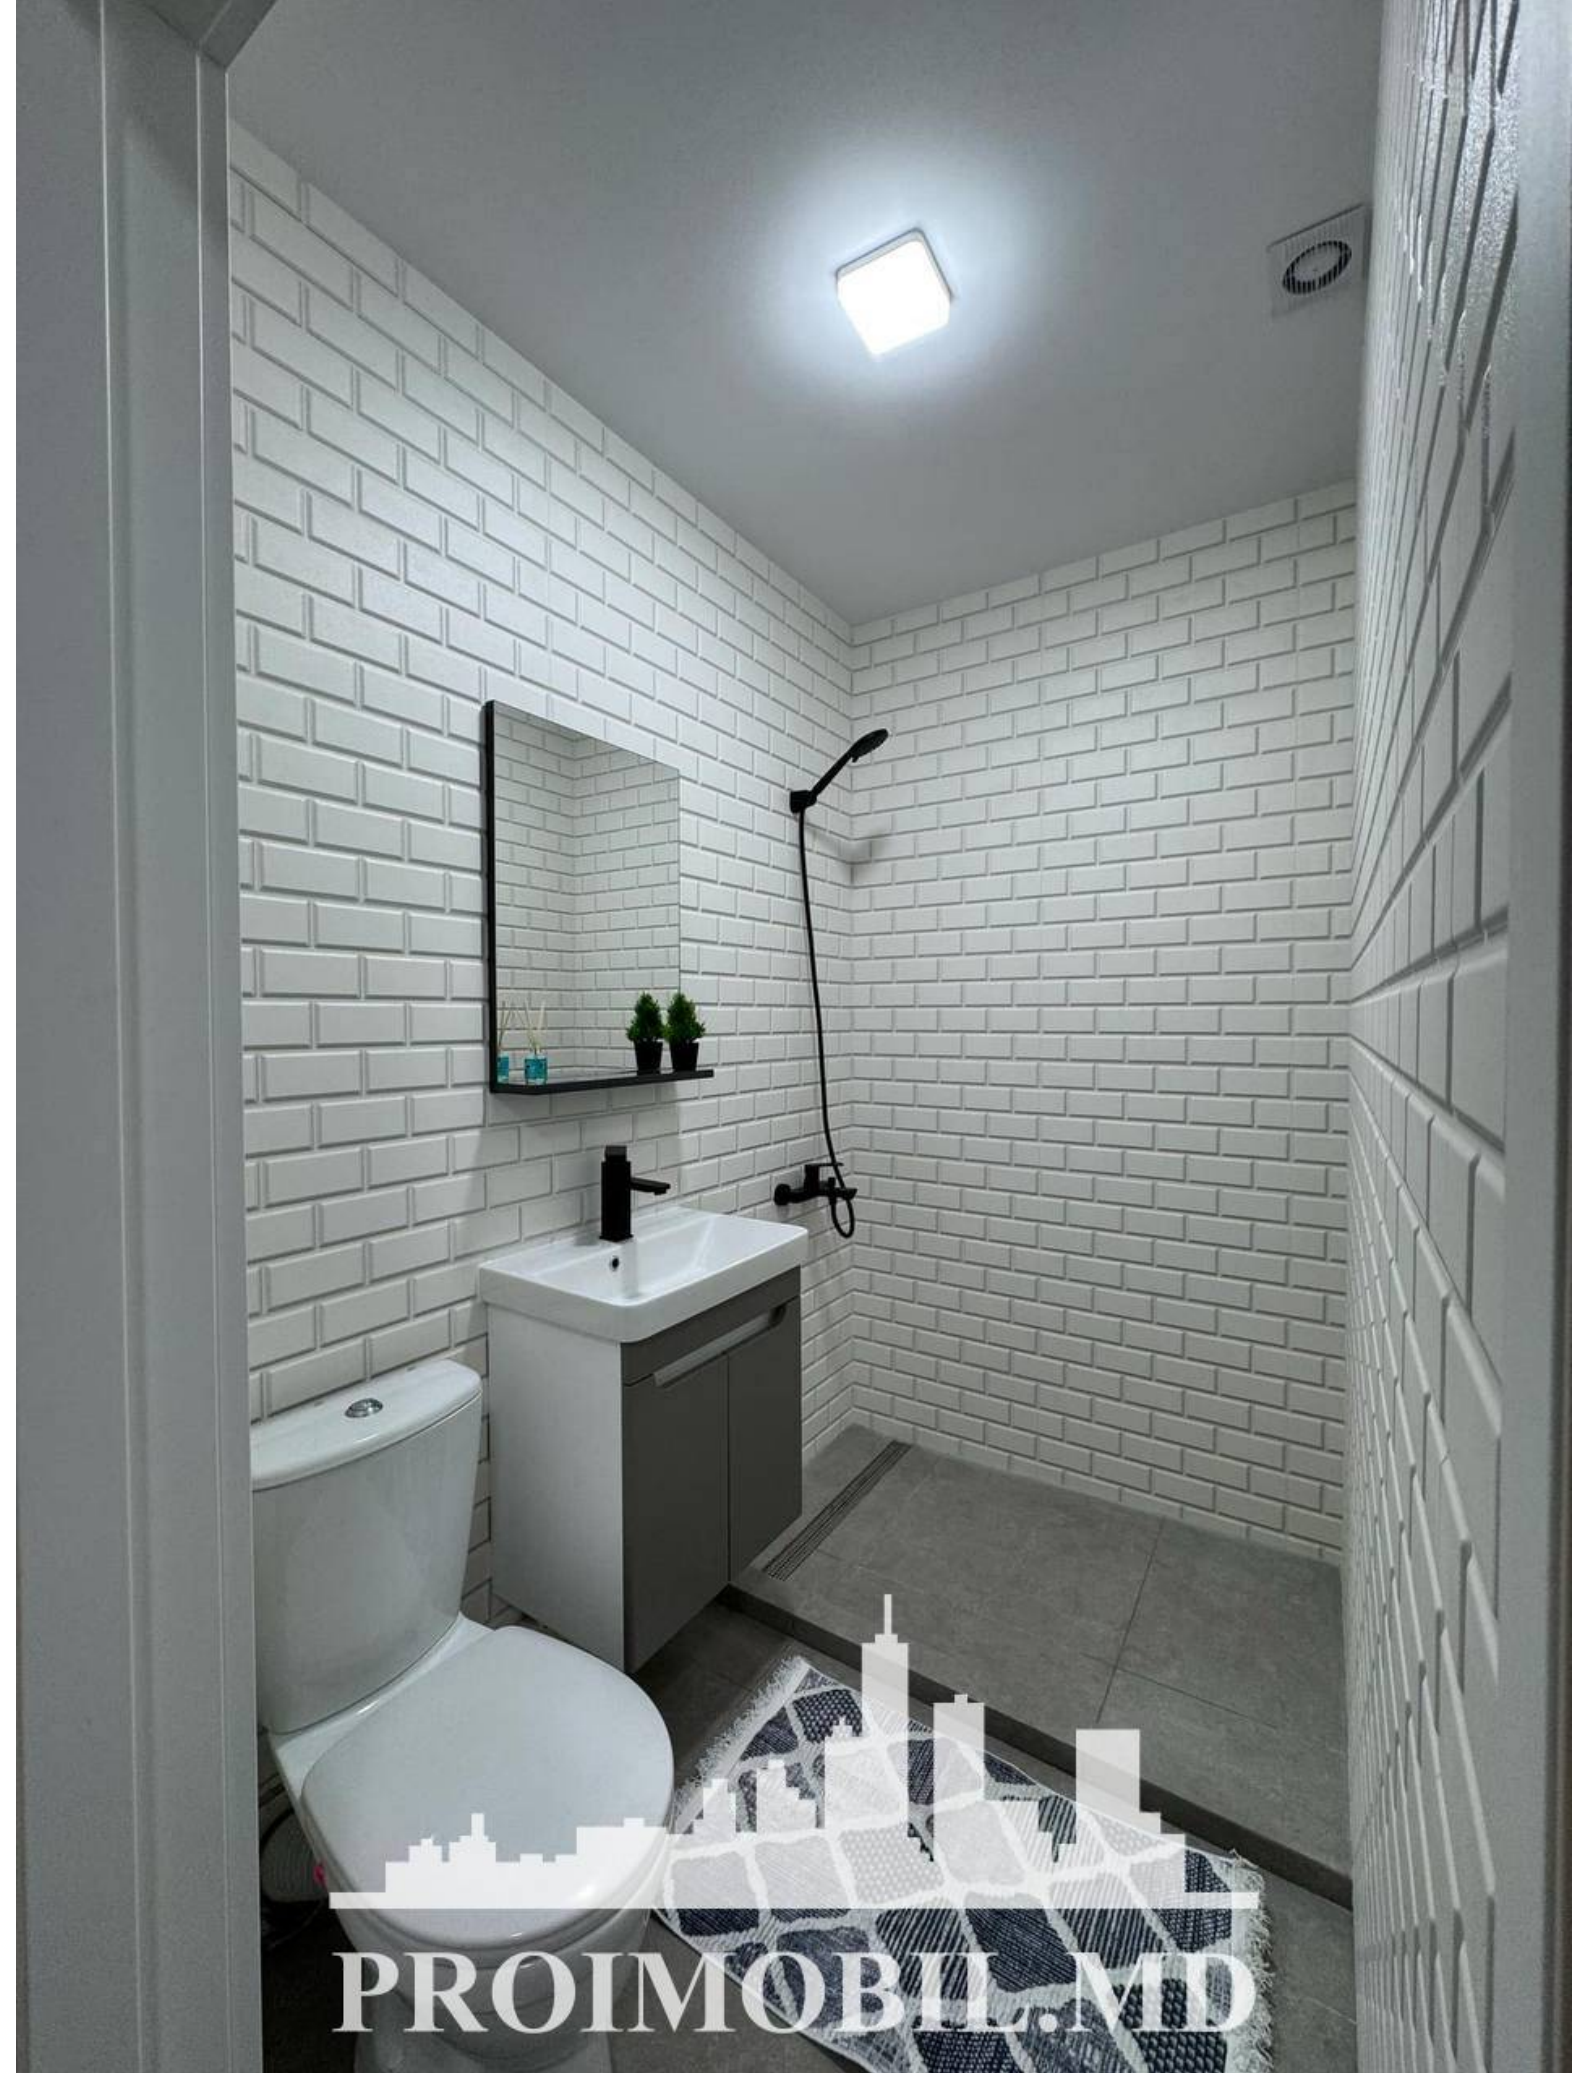

PROIMOBIL.MD