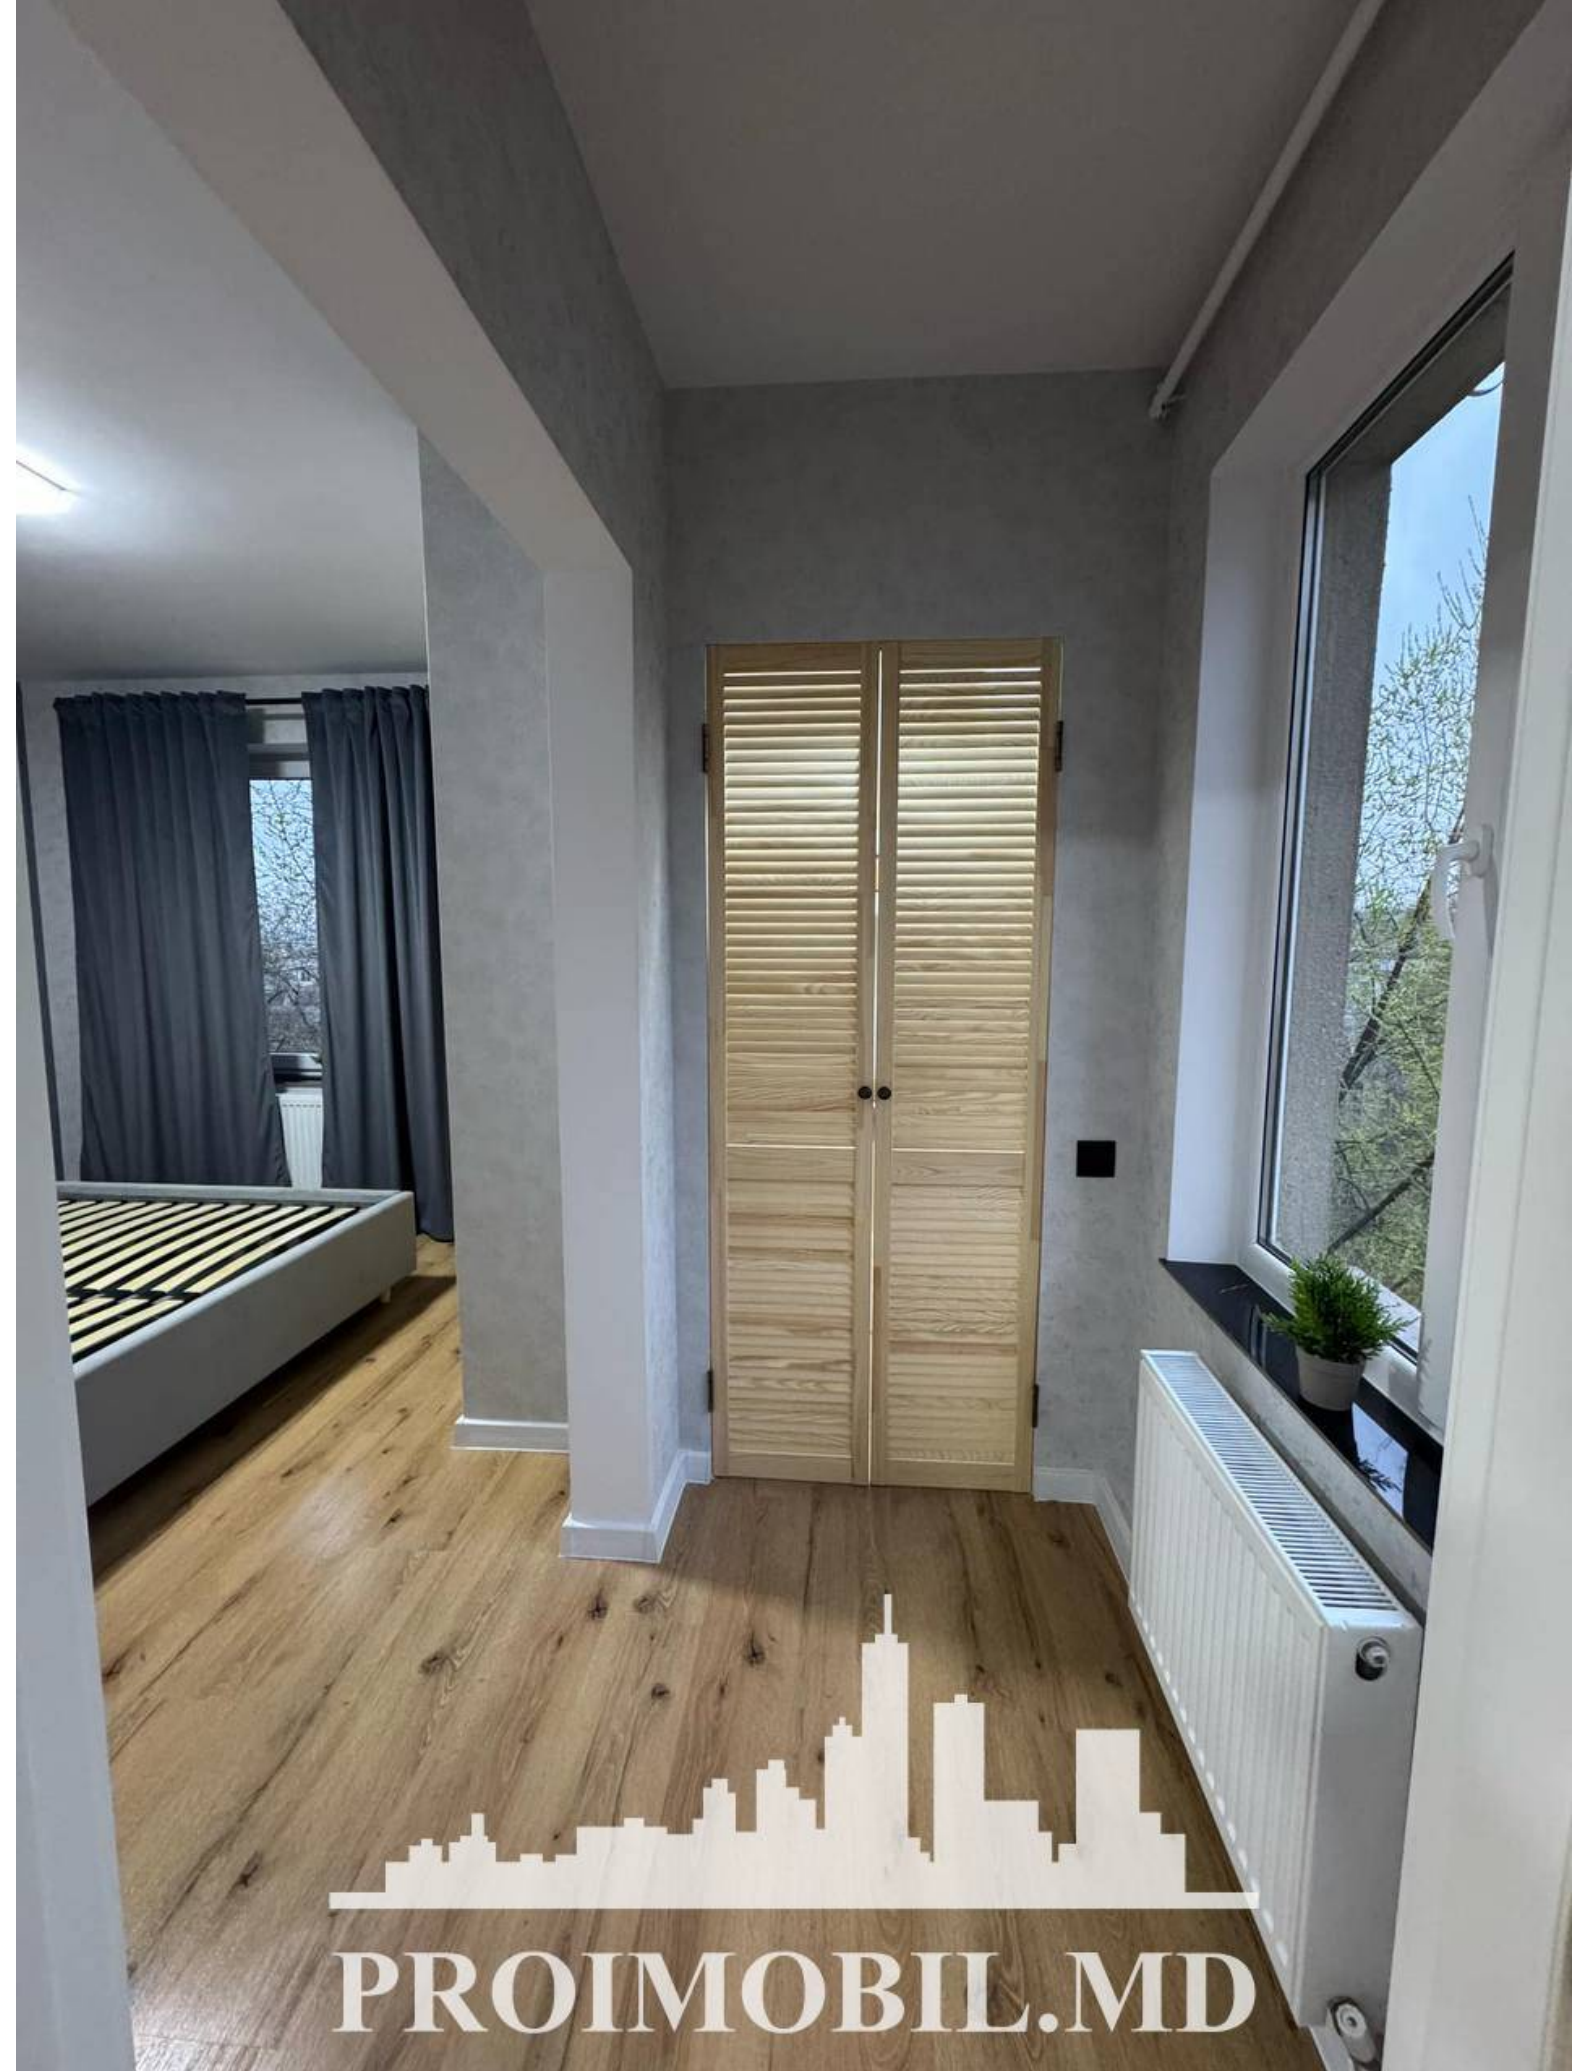

PROIMOBIL.MD