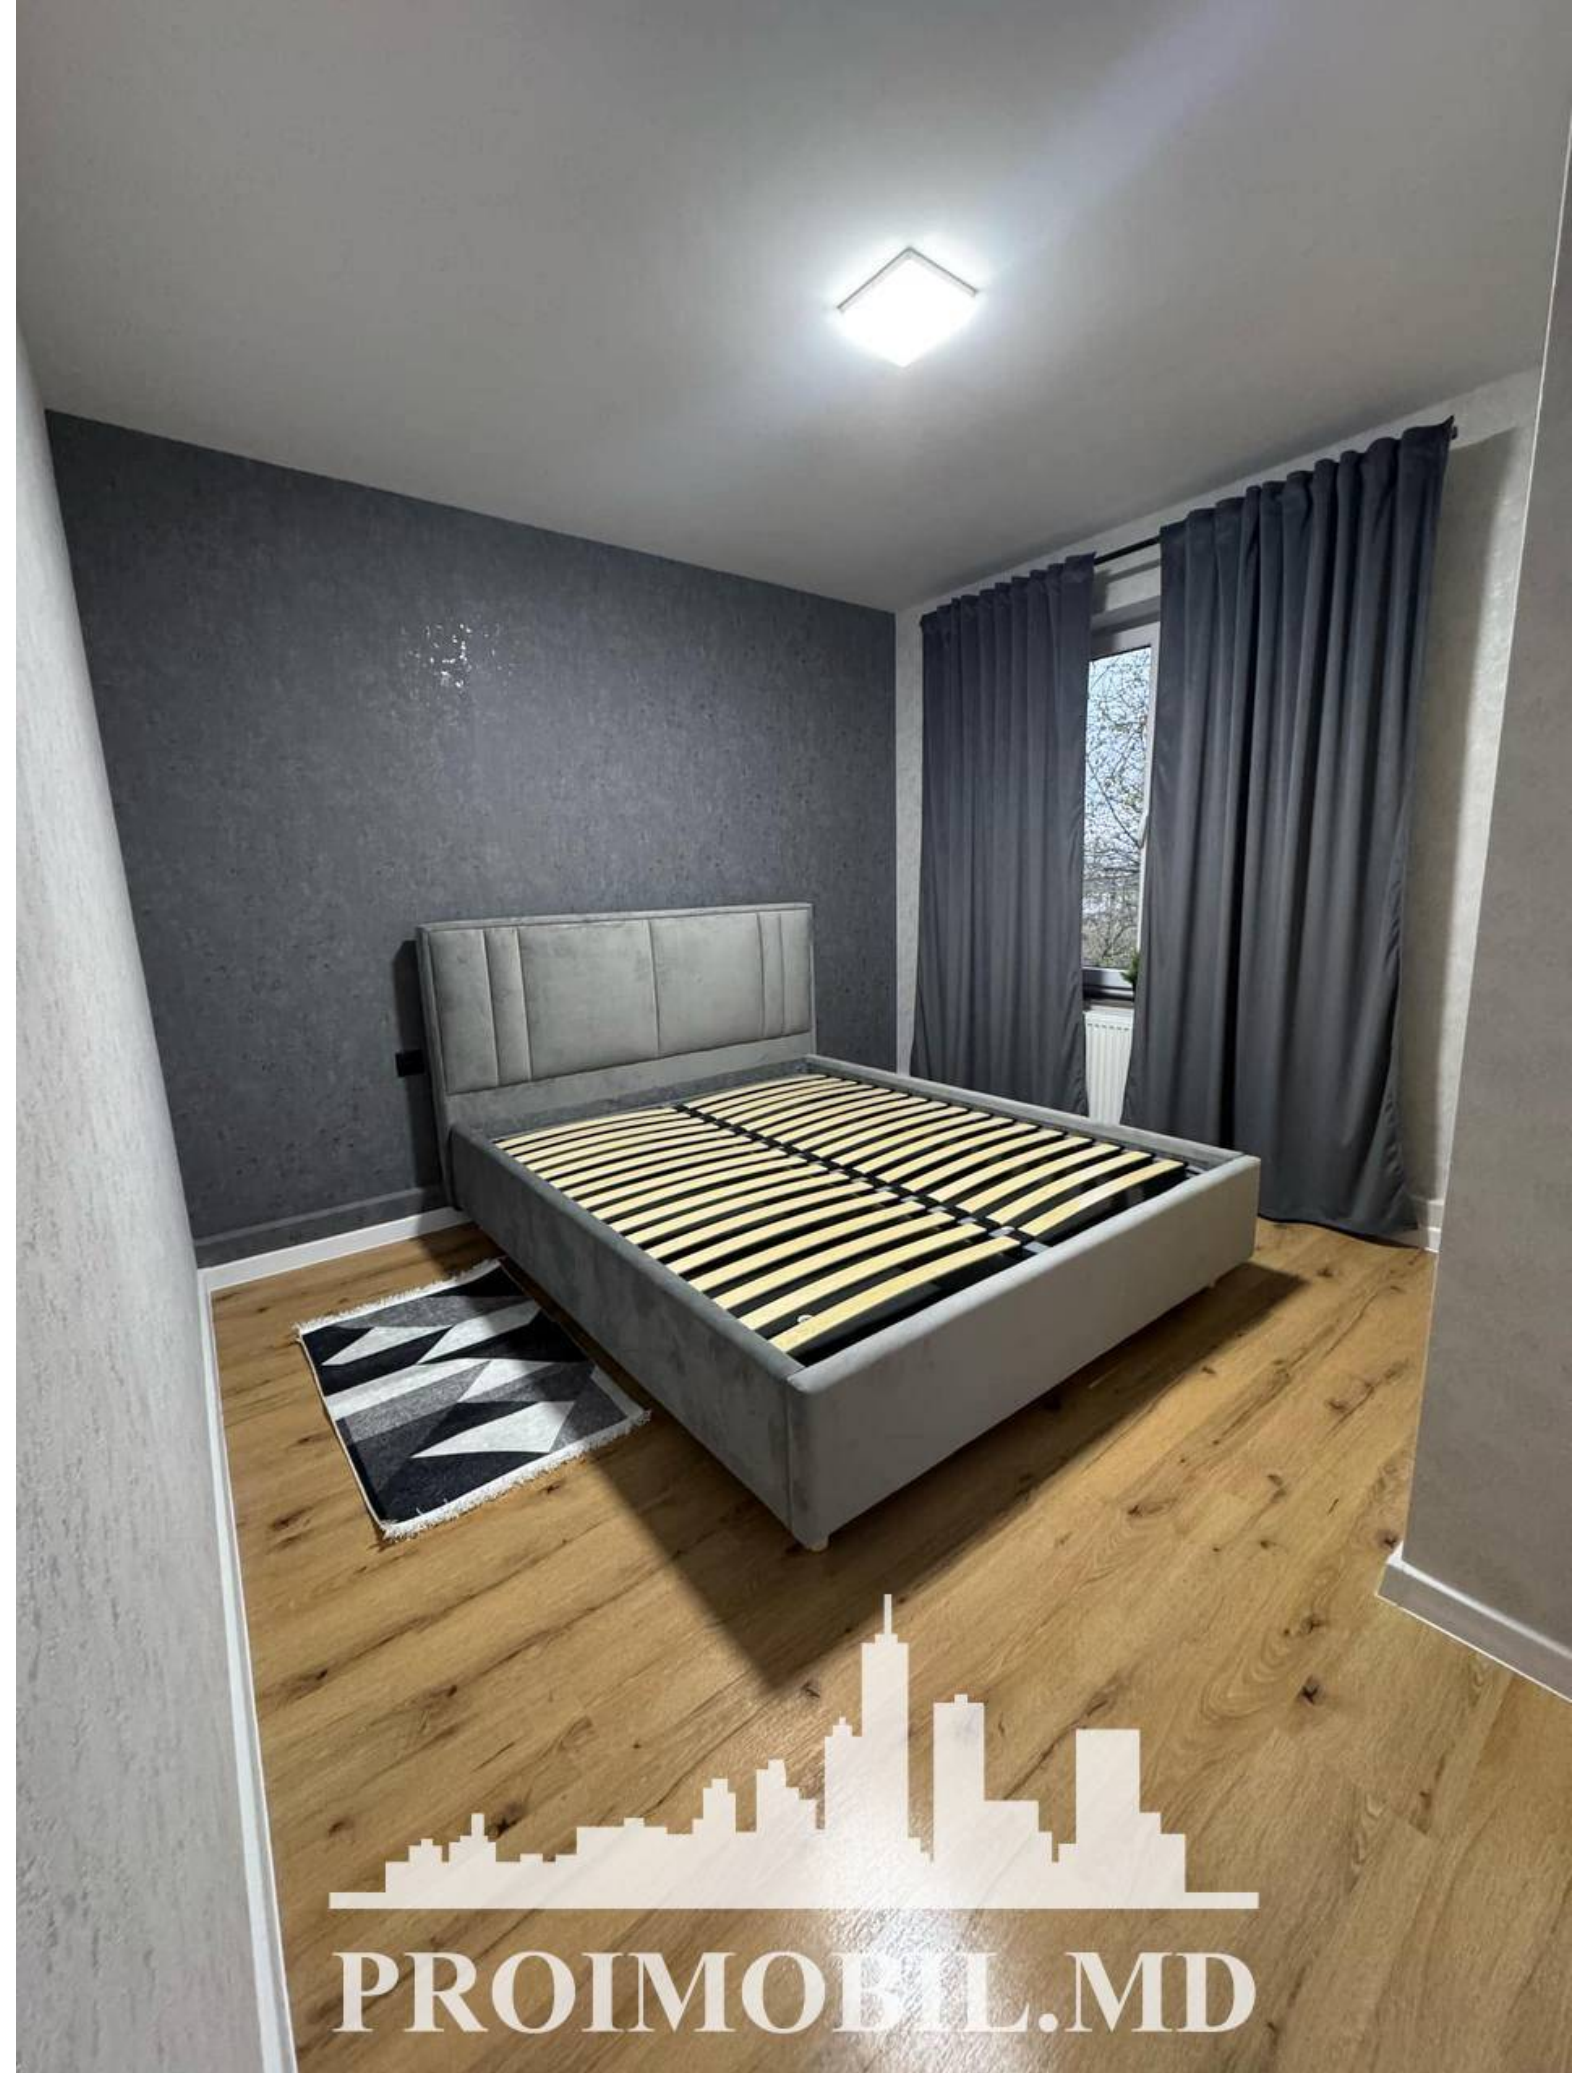

PROIMOBIL.MD