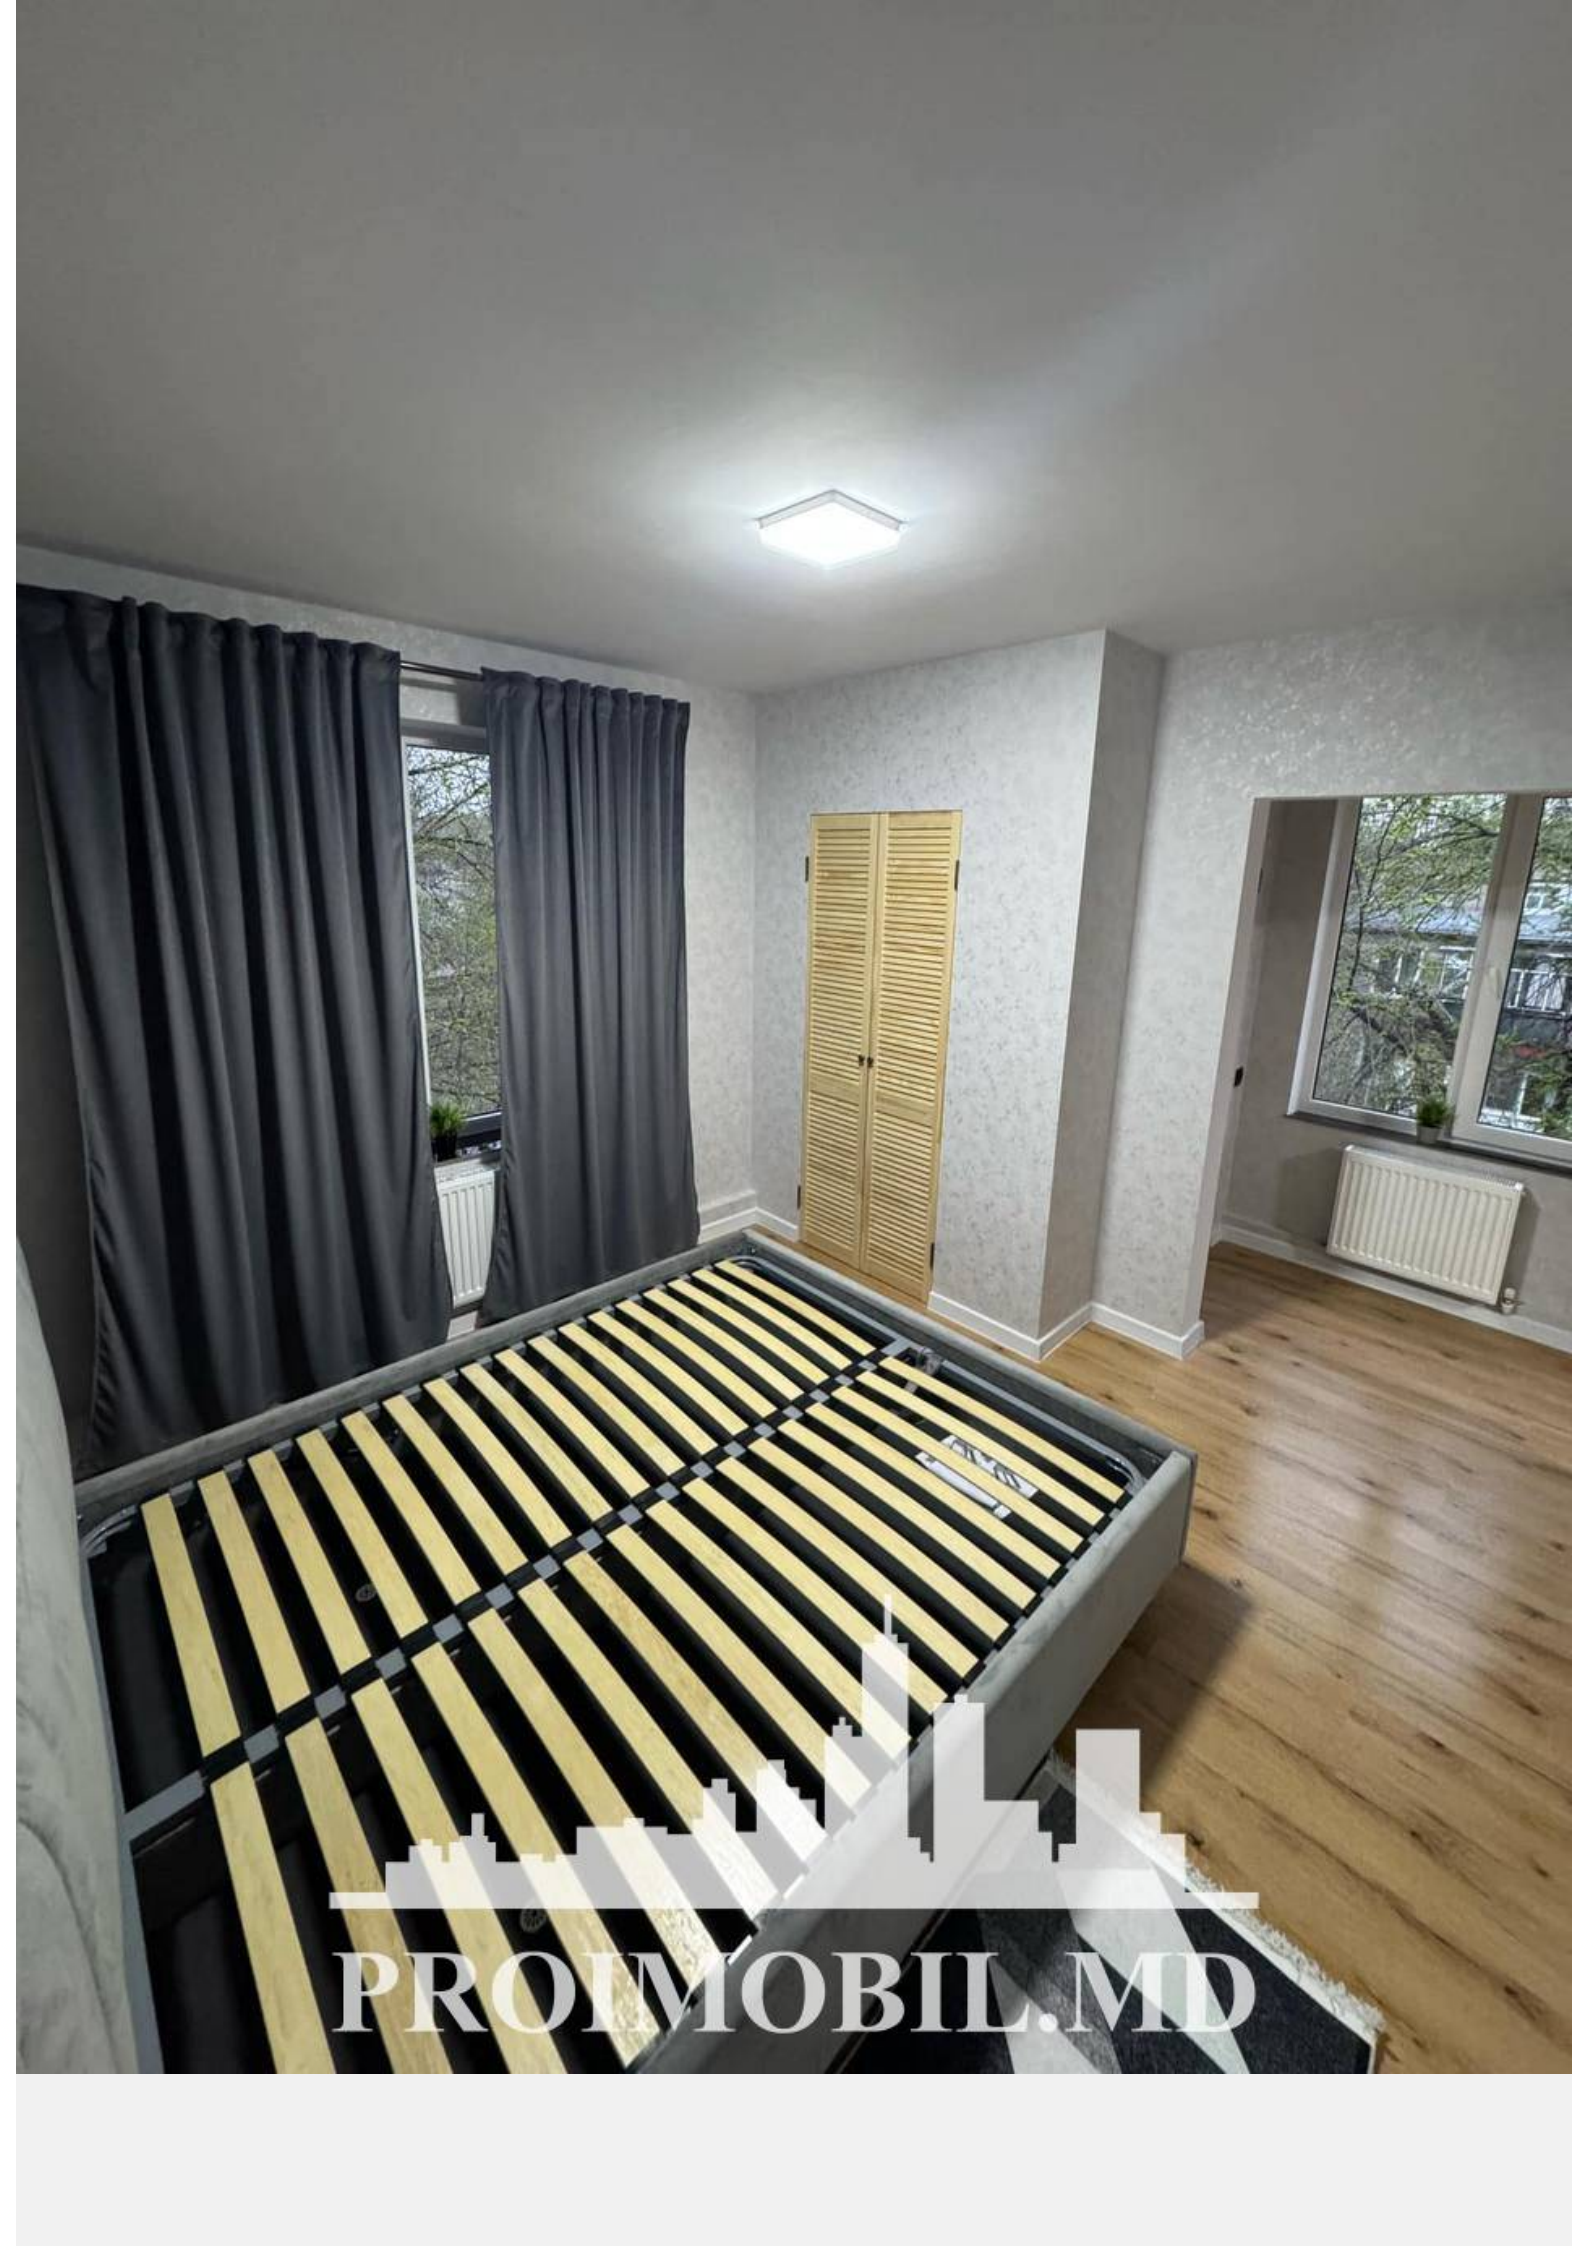

PROIMOBIL.MD