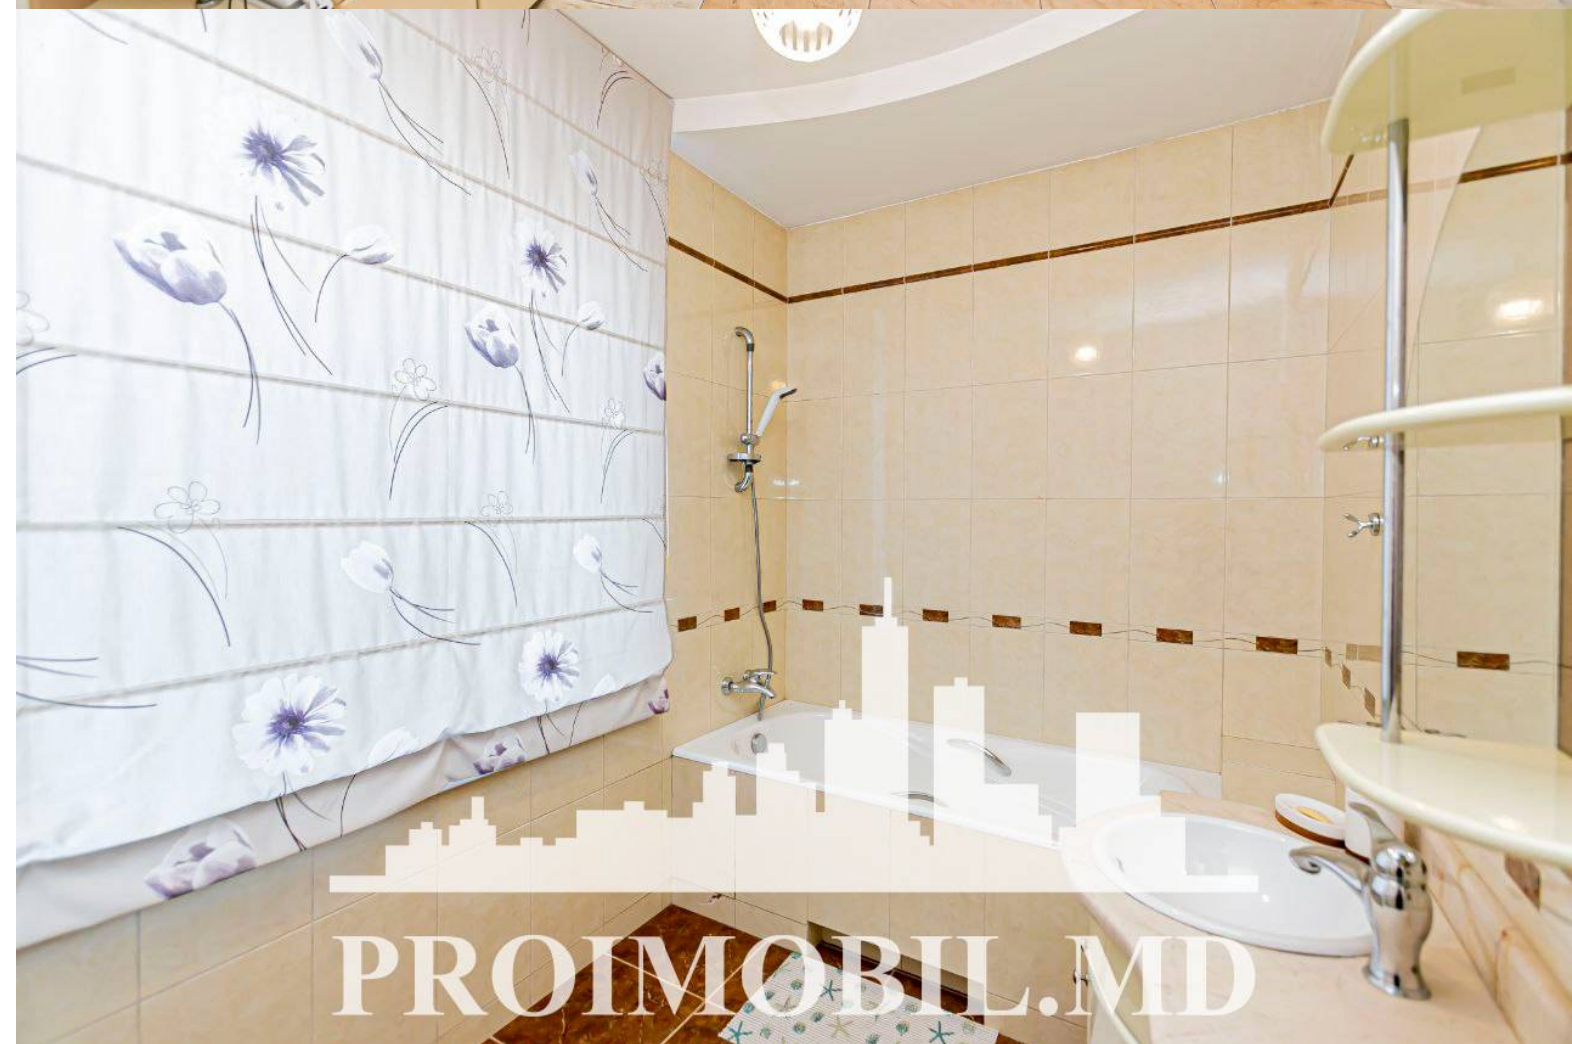

PROIMOBIL.MD