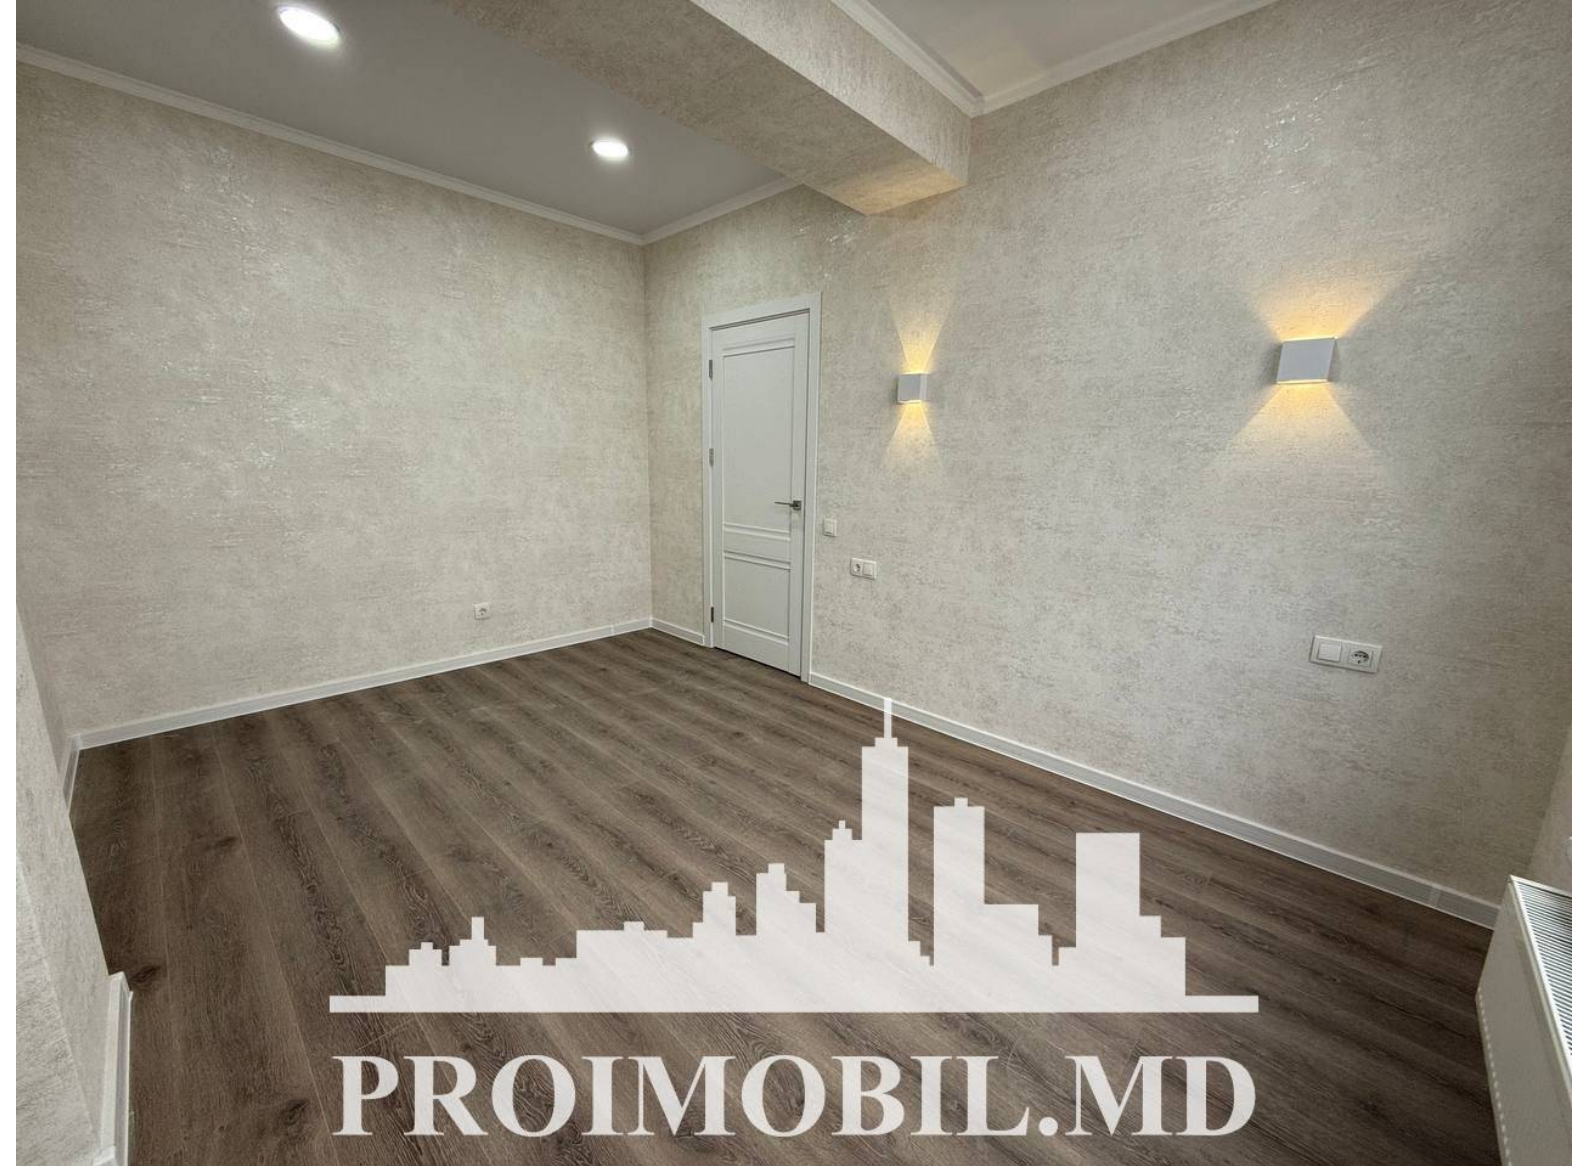

PROIMOBIL.MD