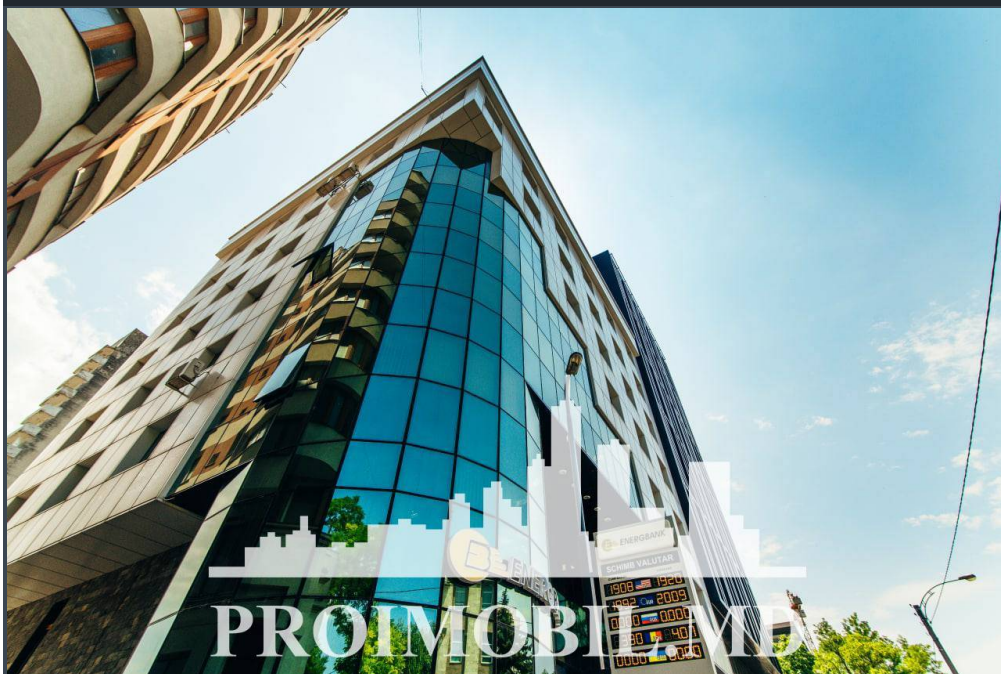

Chișinău, Centru - 650€

Suprafața totală - 42 m<sup>2</sup>  
Tip ofertă - Chirie  
Camere - 2  
Starea - Versiune albă  
Grup sanitar - 1  
Tip construcție - Nouă  
Tip - Frumusețe  
Etaj - 7

Se oferă spre chirie spațiu comercial amplasat în sect. Centru, bd. Ștefan cel Mare. Suprafața totală de **42 mp.**