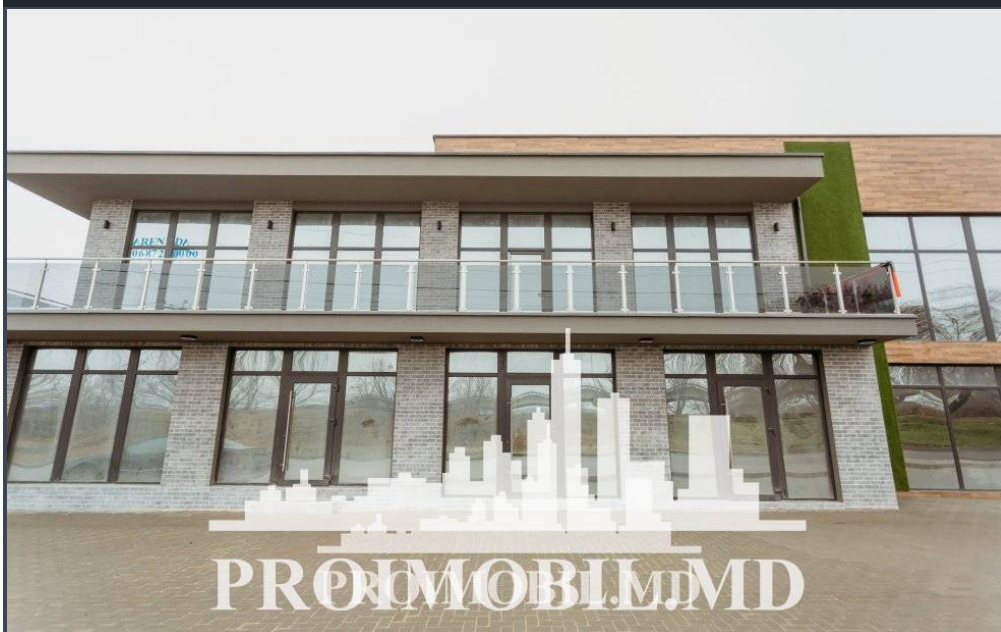

Suburbie, Sîngera - 400000€

Suprafața totală - 500 m<sup>2</sup>

Tip ofertă - Vânzare

Starea - Versiune albă

Tip construcție - Nouă

Tip - Magazine

Spre vânzare se oferă spațiu comercial în 2 nivele, **or. Sîngera, str.**

**Chișinău.** Suprafața totală de **500 mp.**

**Compartimentare:** 2 Open Space, blocuri sanitare, antreu, terasă! **Perfect pentru:** magazin, show room, școală, grădiniță, centru medical, etc.

- \* Toate comunicațiile
- \* Variantă albă
- \* Geamuri panormaice
- \* Prima linie