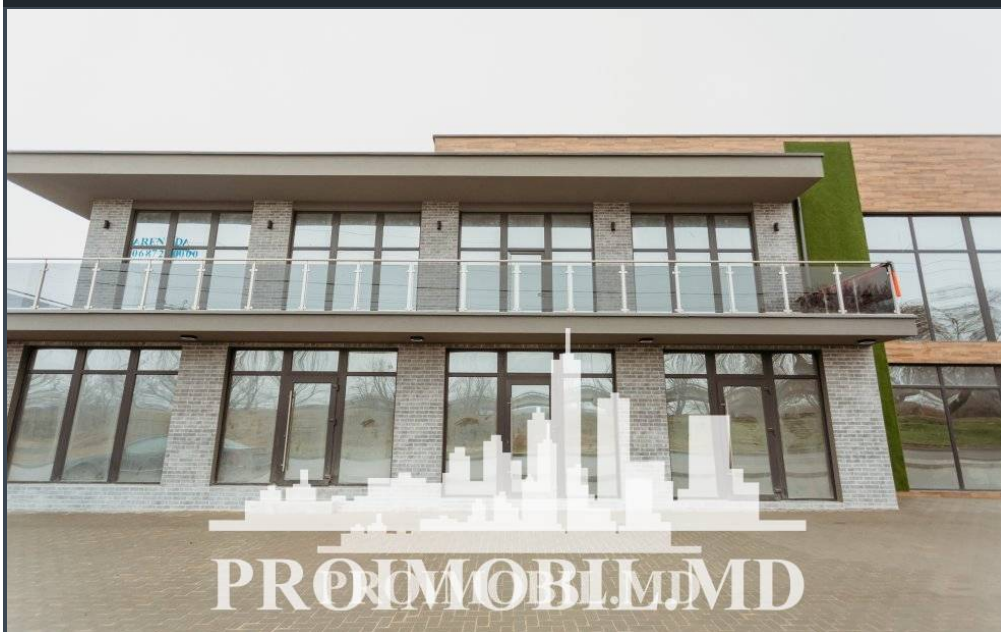

Suburbie, Sîngera - 400000€

Suprafața totală - 500 m<sup>2</sup>

Tip ofertă - Vânzare

Starea - Versiune albă

Tip construcție - Nouă

Tip - Magazine

Spre vânzare se oferă spațiu comercial în 2 nivele, **or. Sîngera, str.**

**Chișinău.** Suprafața totală de **500 mp.**

**Compartimentare:** 2 Open Space, blocuri sanitare, antreu, terasă! **Perfect**

**pentru:** magazin, show room, școală, grădiniță, centru medical, etc.

- \* Toate comunicațiile
- \* Variantă albă
- \* Geamuri panormaice
- \* Prima linie