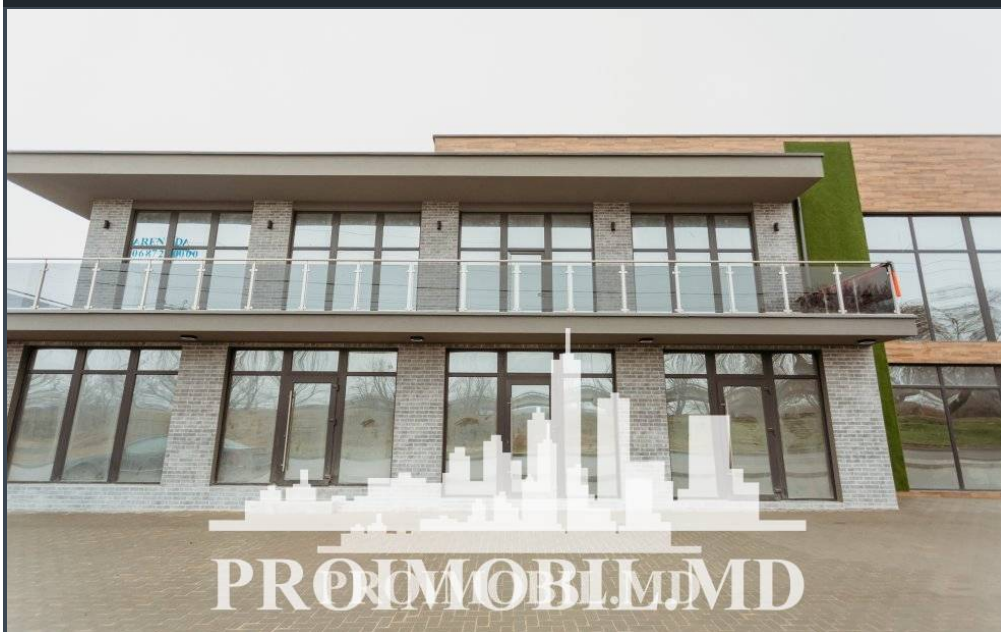

Suburbie, Sîngera - 400000€

Suprafața totală - 500 m²

Tip ofertă - Vânzare

Starea - Versiune albă

Tip construcție - Nouă

Tip - Magazine

Spre vânzare se oferă spațiu comercial în 2 nivele, **or. Sîngera, str.**

Chișinău. Suprafața totală de **500 mp.**

Compartimentare: 2 Open Space, blocuri sanitare, antreu, terasă! **Perfect pentru:** magazin, show room, școală, grădiniță, centru medical, etc.

- * Toate comunicațiile
- * Variantă albă
- * Geamuri panormaice
- * Prima linie