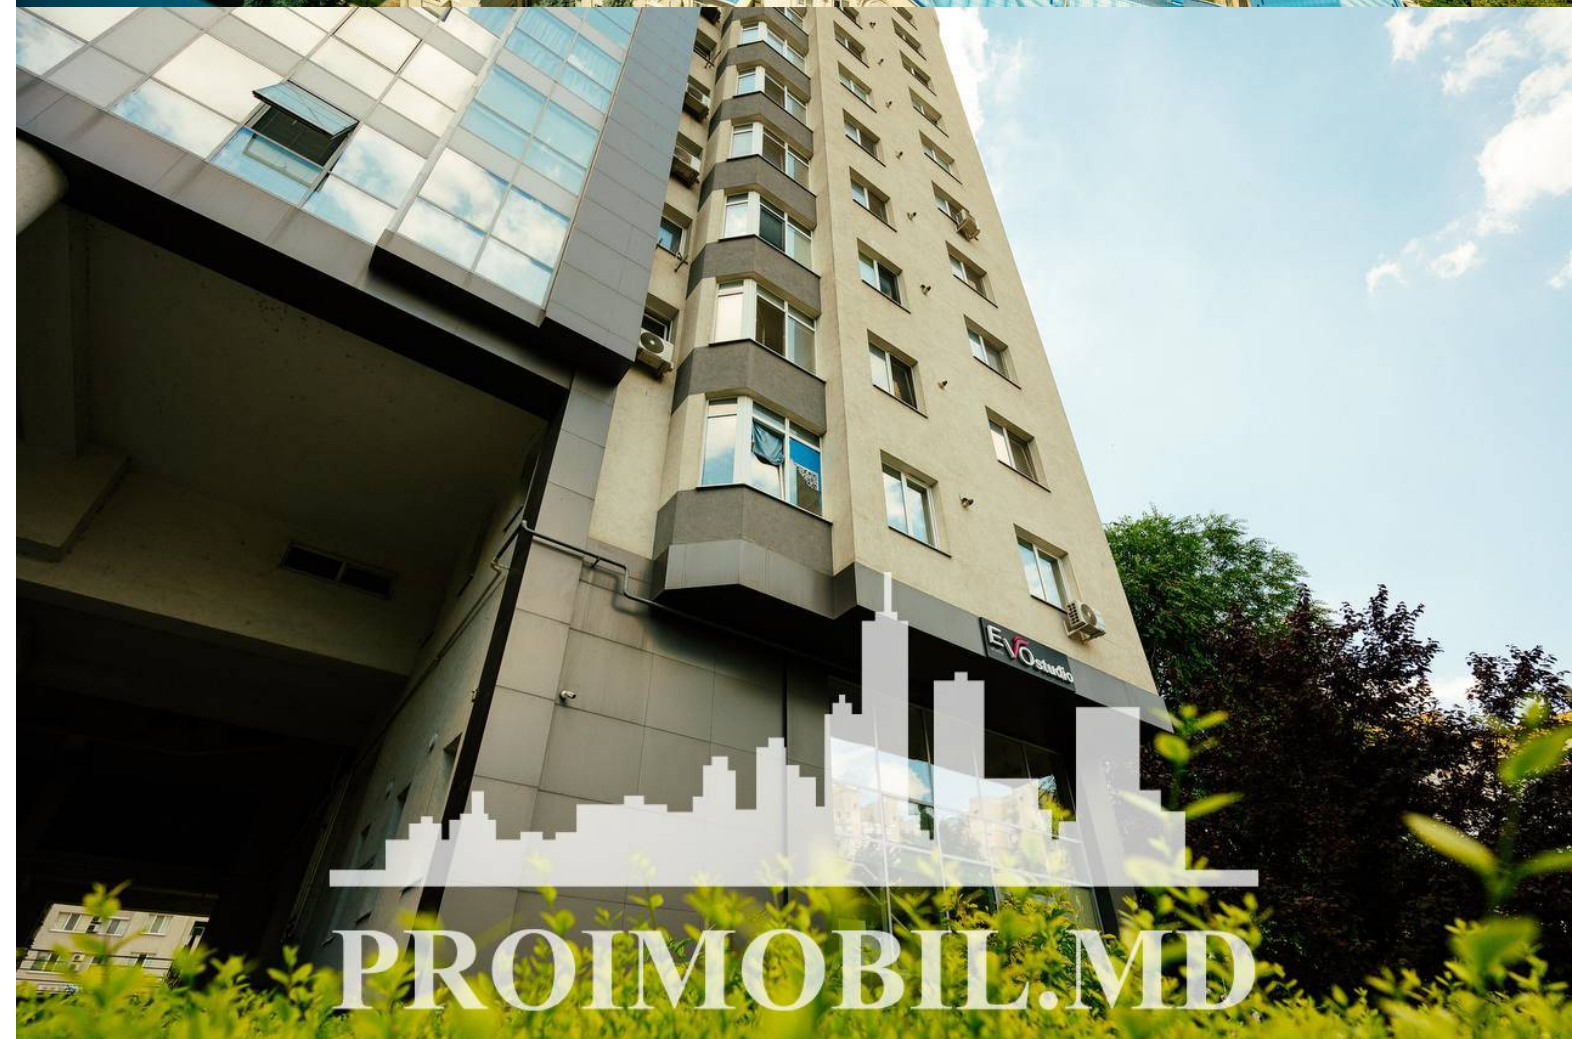

PROIMOBIL.MD