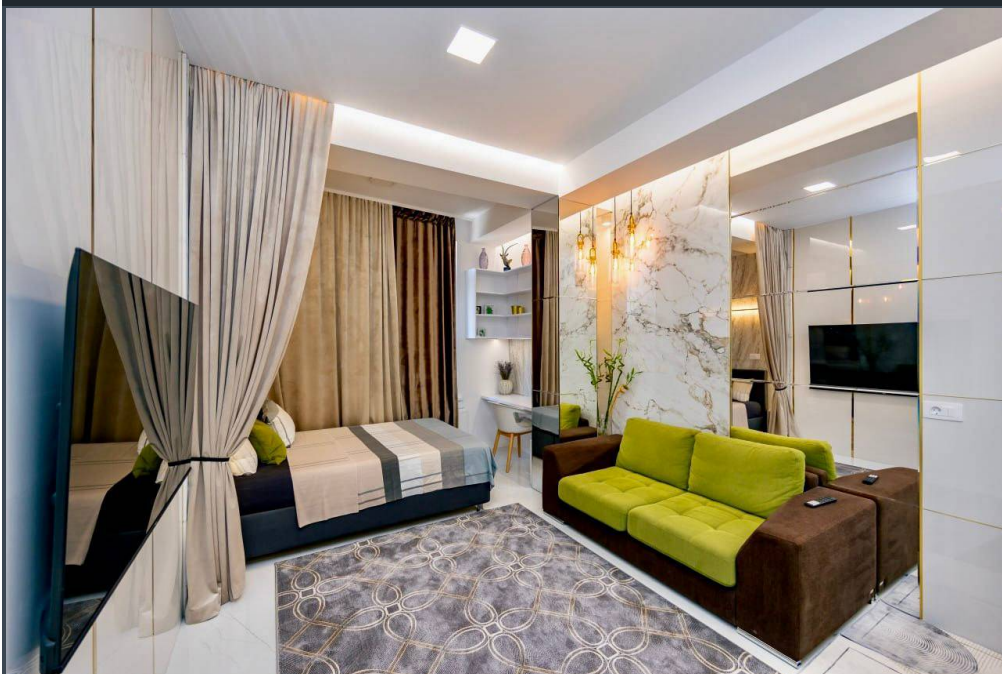

Chișinău, Râșcani - 800€

Suprafața totală - 45 m²
Tip ofertă - Chirie
Camere - 1
Starea - Reparație euro
Grup sanitar - 1
Tip construcție - Nouă
Etaj - 15
Etaje - 17
Dormitoare - 1
Înălțimea tavanului - 0.00
Planul clădirii - IND (individual)
Loc de parcare - Deschisă

Spre chirie se oferă apartament în **sect. Râșcani, str. Bogdan Voievod.**

Suprafața totală de **45 mp**, etajul 15 din 17.

Compartimentat în: 1 dormitor, bucătărie, bloc sanitar, garderobă, antreu.

Dotări și finisaje: