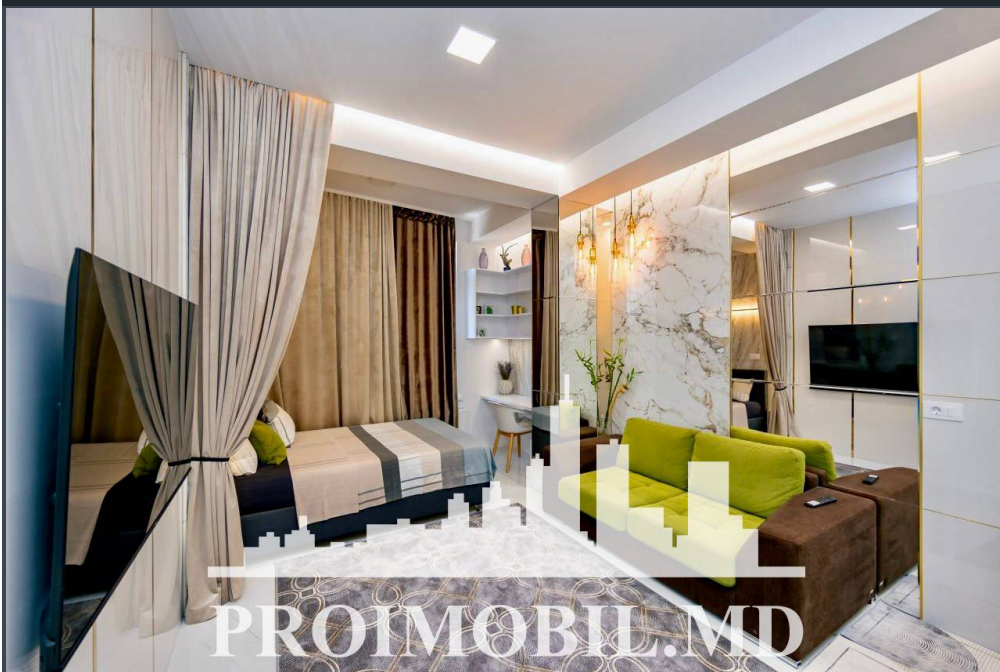

Chișinău, Râșcani - 750€

Suprafața totală - 45 m²
Tip ofertă - Chirie
Camere - 1
Starea - Reparație euro
Grup sanitar - 1
Tip construcție - Nouă
Etaj - 15
Etaje - 17
Dormitoare - 1
Înălțimea tavanului - 0.00
Planul clădirii - IND (individual)
Loc de parcare - Deschisă

Spre chirie se oferă apartament în **sect. Râșcani, str. Bogdan Voievod.**

Suprafața totală de **45 mp**, etajul 15 din 17.

Compartimentat în: 1 dormitor, bucătărie, bloc sanitar, garderobă, antreu.

Dotări și finisaje: