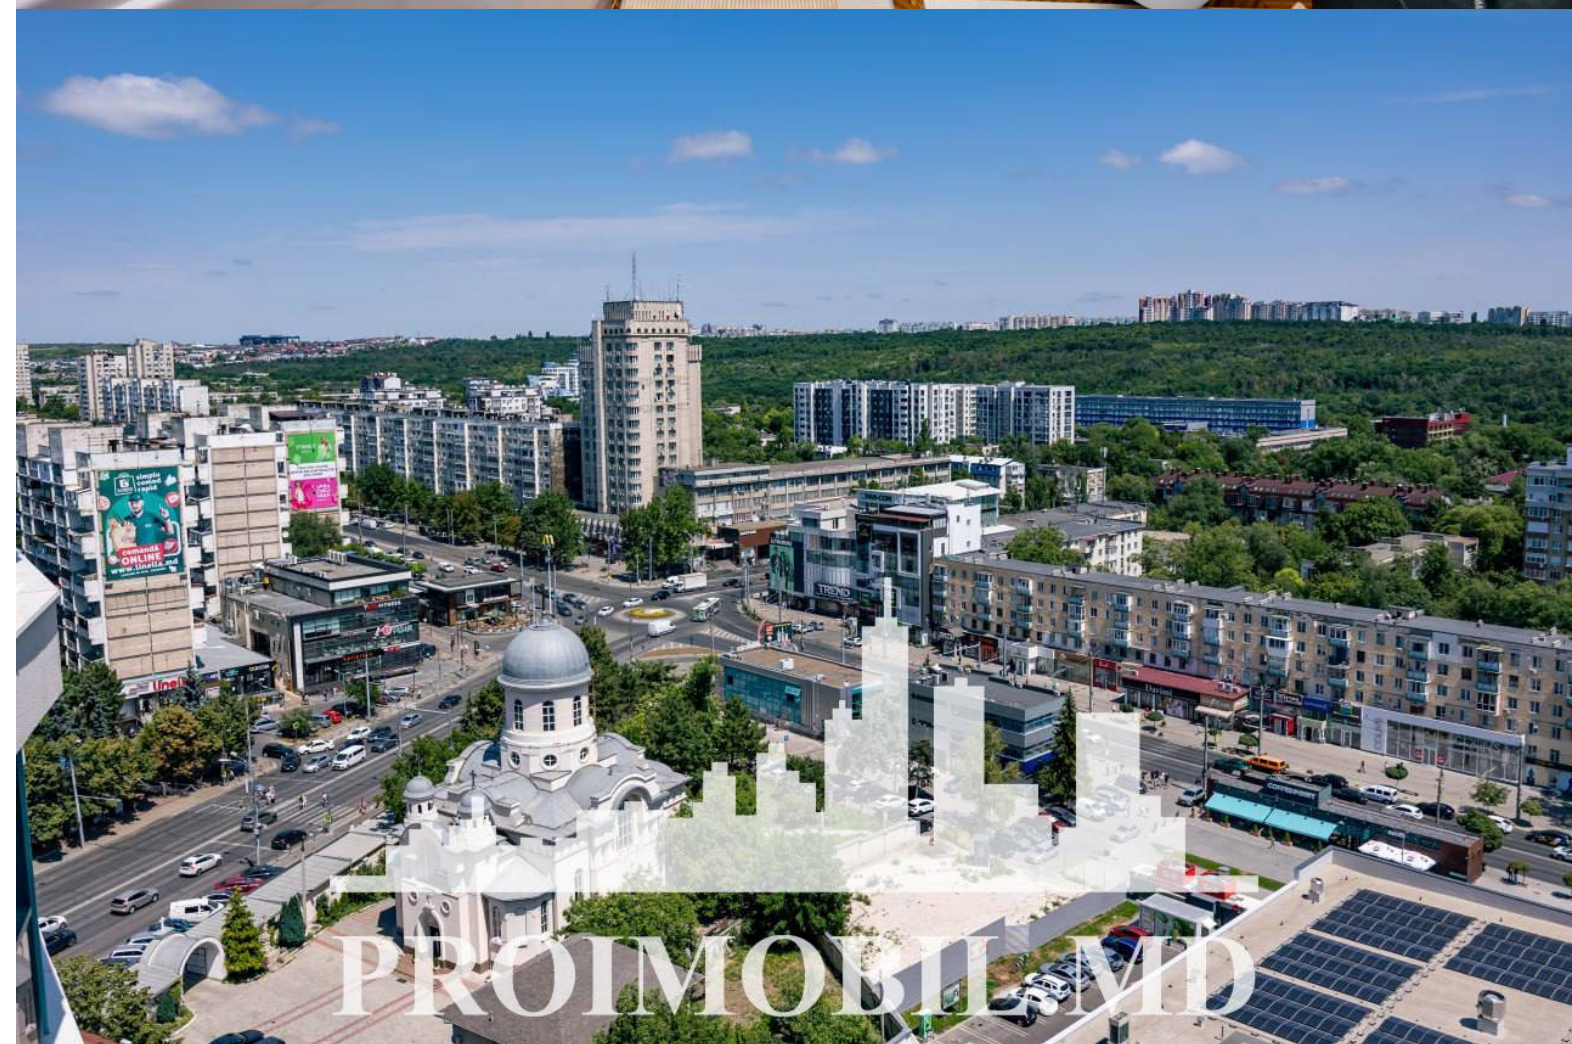

PROIMOBIL.MD