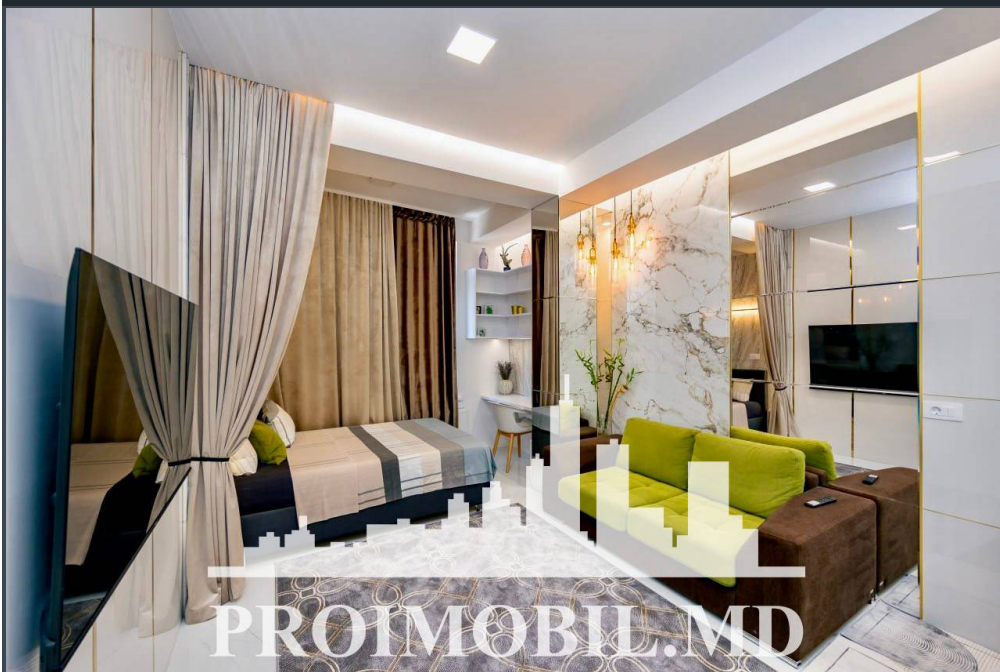

Chișinău, Râșcani - 650€

Suprafața totală - 45 m<sup>2</sup>  
Tip ofertă - Chirie  
Camere - 1  
Starea - Reparație euro  
Grup sanitar - 1  
Tip construcție - Nouă  
Etaj - 15  
Etaje - 17  
Dormitoare - 1  
Înălțimea tavanului - 0.00  
Planul clădirii - IND (individual)  
Loc de parcare - Deschisă

Spre chirie se oferă apartament în **sect. Râșcani, str. Bogdan Voievod.**

Suprafața totală de **45 mp**, etajul 15 din 17.

**Compartimentat în:** 1 dormitor, bucătărie, bloc sanitar, garderobă, antreu.