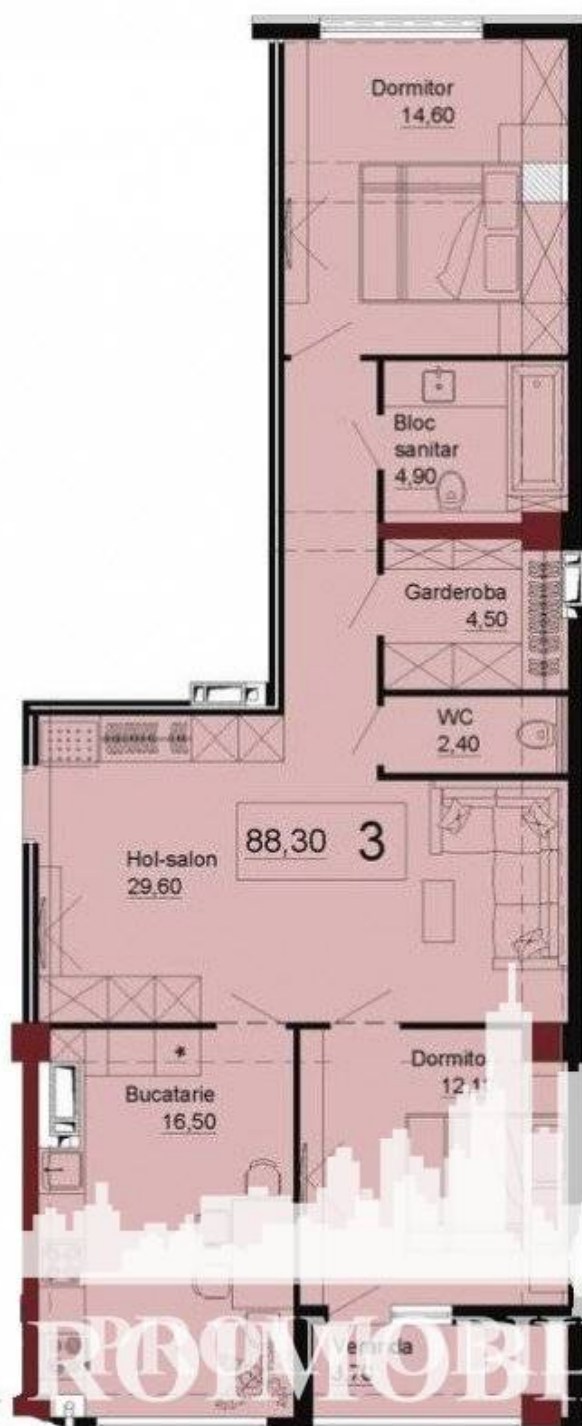

Chișinău, Telecentru - 85360€

Suprafața totală - 88 m²
Tip ofertă - Vânzare
Camere - 2
Starea - Versiune albă
Grup sanitar - 2
Tip construcție - Nouă
Etaj - 6
Etaje - 12
Dormitoare - 2
Înălțimea tavanului - 0.00
Loc de parcare - Deschisă

Vă propunem spre vânzare acest apartament cu **2 camere + living** , **sect. Telecentru, str. Ialoveni** cu suprafața totală de **88 mp.**

Compartimentat în:

- 2 dormitoare
- living
- bucătărie
- bloc sanitar separat

PROMOBI.LMD

PRONIMOBIL.MD

PROMOBI.L.MD
PRMOBI.L.MD

PRONMOBIL.MD

PRONMOBI.L.MD

PRONMOBIL.MD

ROOMOBI