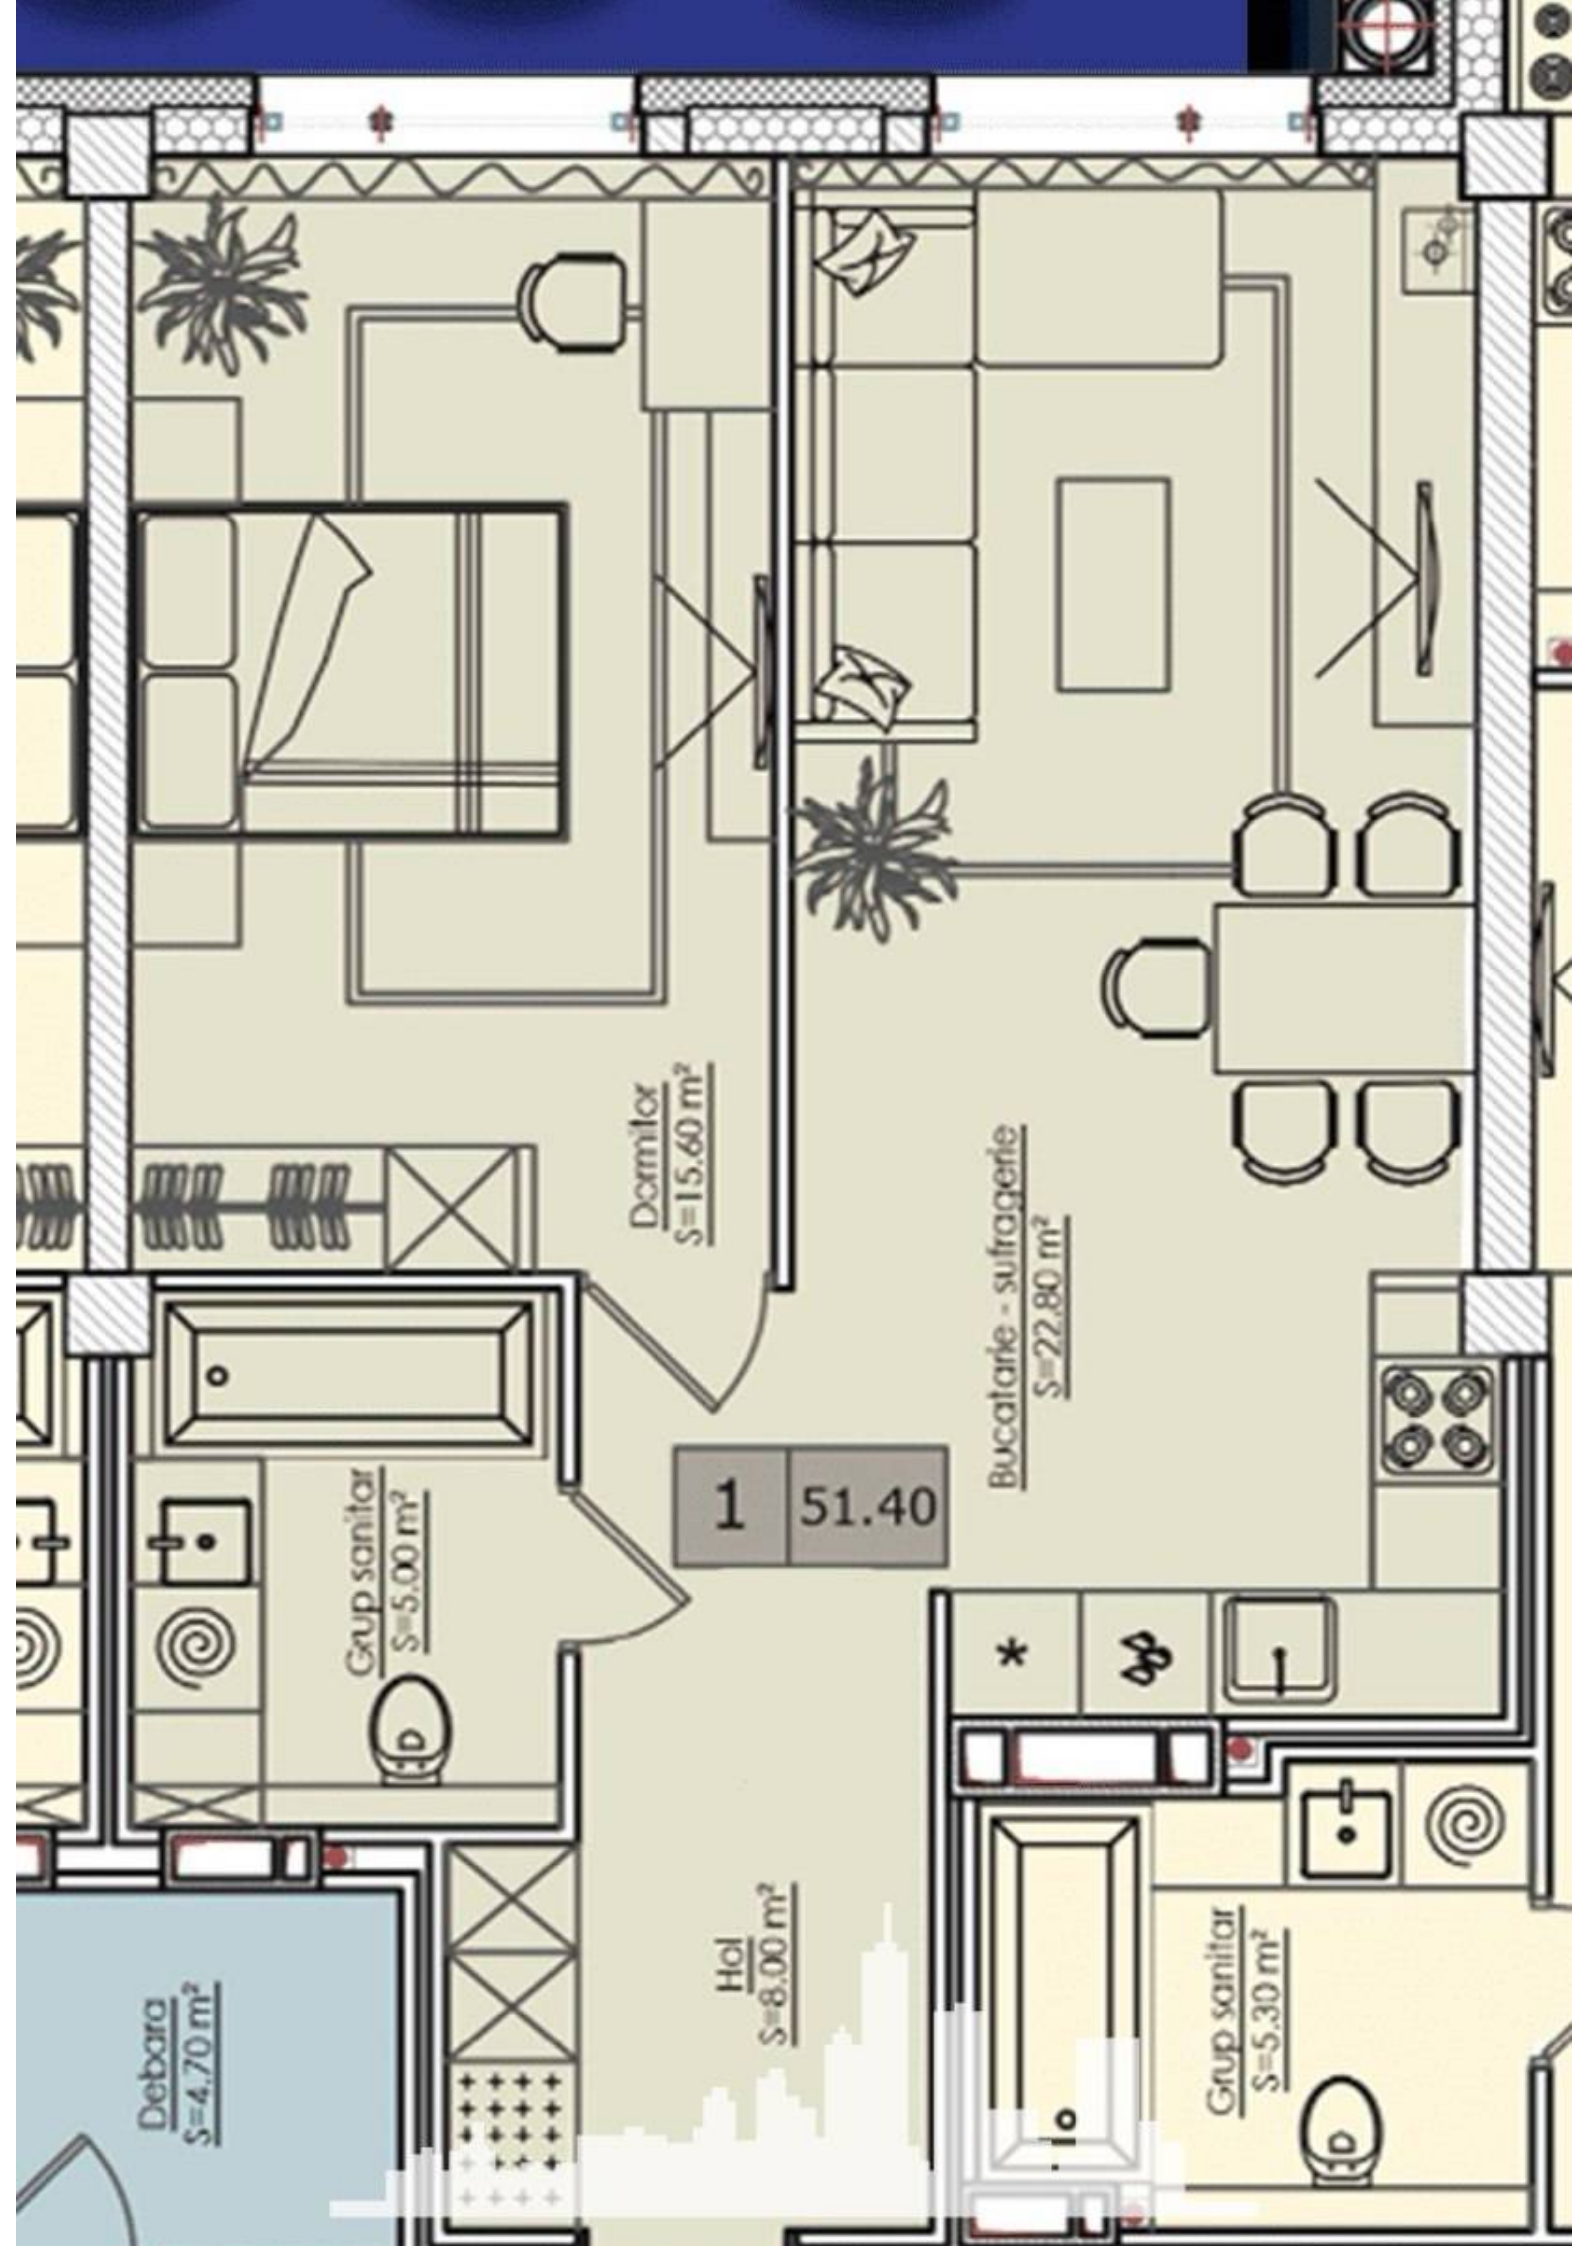

Chișinău, Telecentru - 50255€

Suprafața totală - 51 m²
Tip ofertă - Vânzare
Camere - 1
Starea - Versiune albă
Grup sanitar - 1
Tip construcție - Nouă
Etaj - 10
Etaje - 12
Dormitoare - 1
Înălțimea tavanului - 0.00
Planul clădirii - IND (individual)
Loc de parcare - Deschisă

Vă propunem spre vânzare acest apartament cu **1 cameră și living, sect. Telecentru, str. Ialoveni** cu suprafața totală de **51 mp.**
Compartimentat în: 1 dormitor, living, bucătărie, bloc sanitar, antreu.

- Încălzire autonomă
- Geamuri
- Ușă blindată
- Interfon
- Imobil nou
- Lift
- Zona de parcare
- Grădiniță
- Piață alimentară
- Spital/clinică
- Teren de joacă
- Școală
- Supermarket

Debara
 $S=4.70\text{ m}^2$

Grup sanitar
 $S=5.00\text{ m}^2$

Dormitor
 $S=15.60\text{ m}^2$

1 51.40

Hol
 $S=8.00\text{ m}^2$

Bucatarie - sufragerie
 $S=22.80\text{ m}^2$

Grup sanitar
 $S=5.30\text{ m}^2$