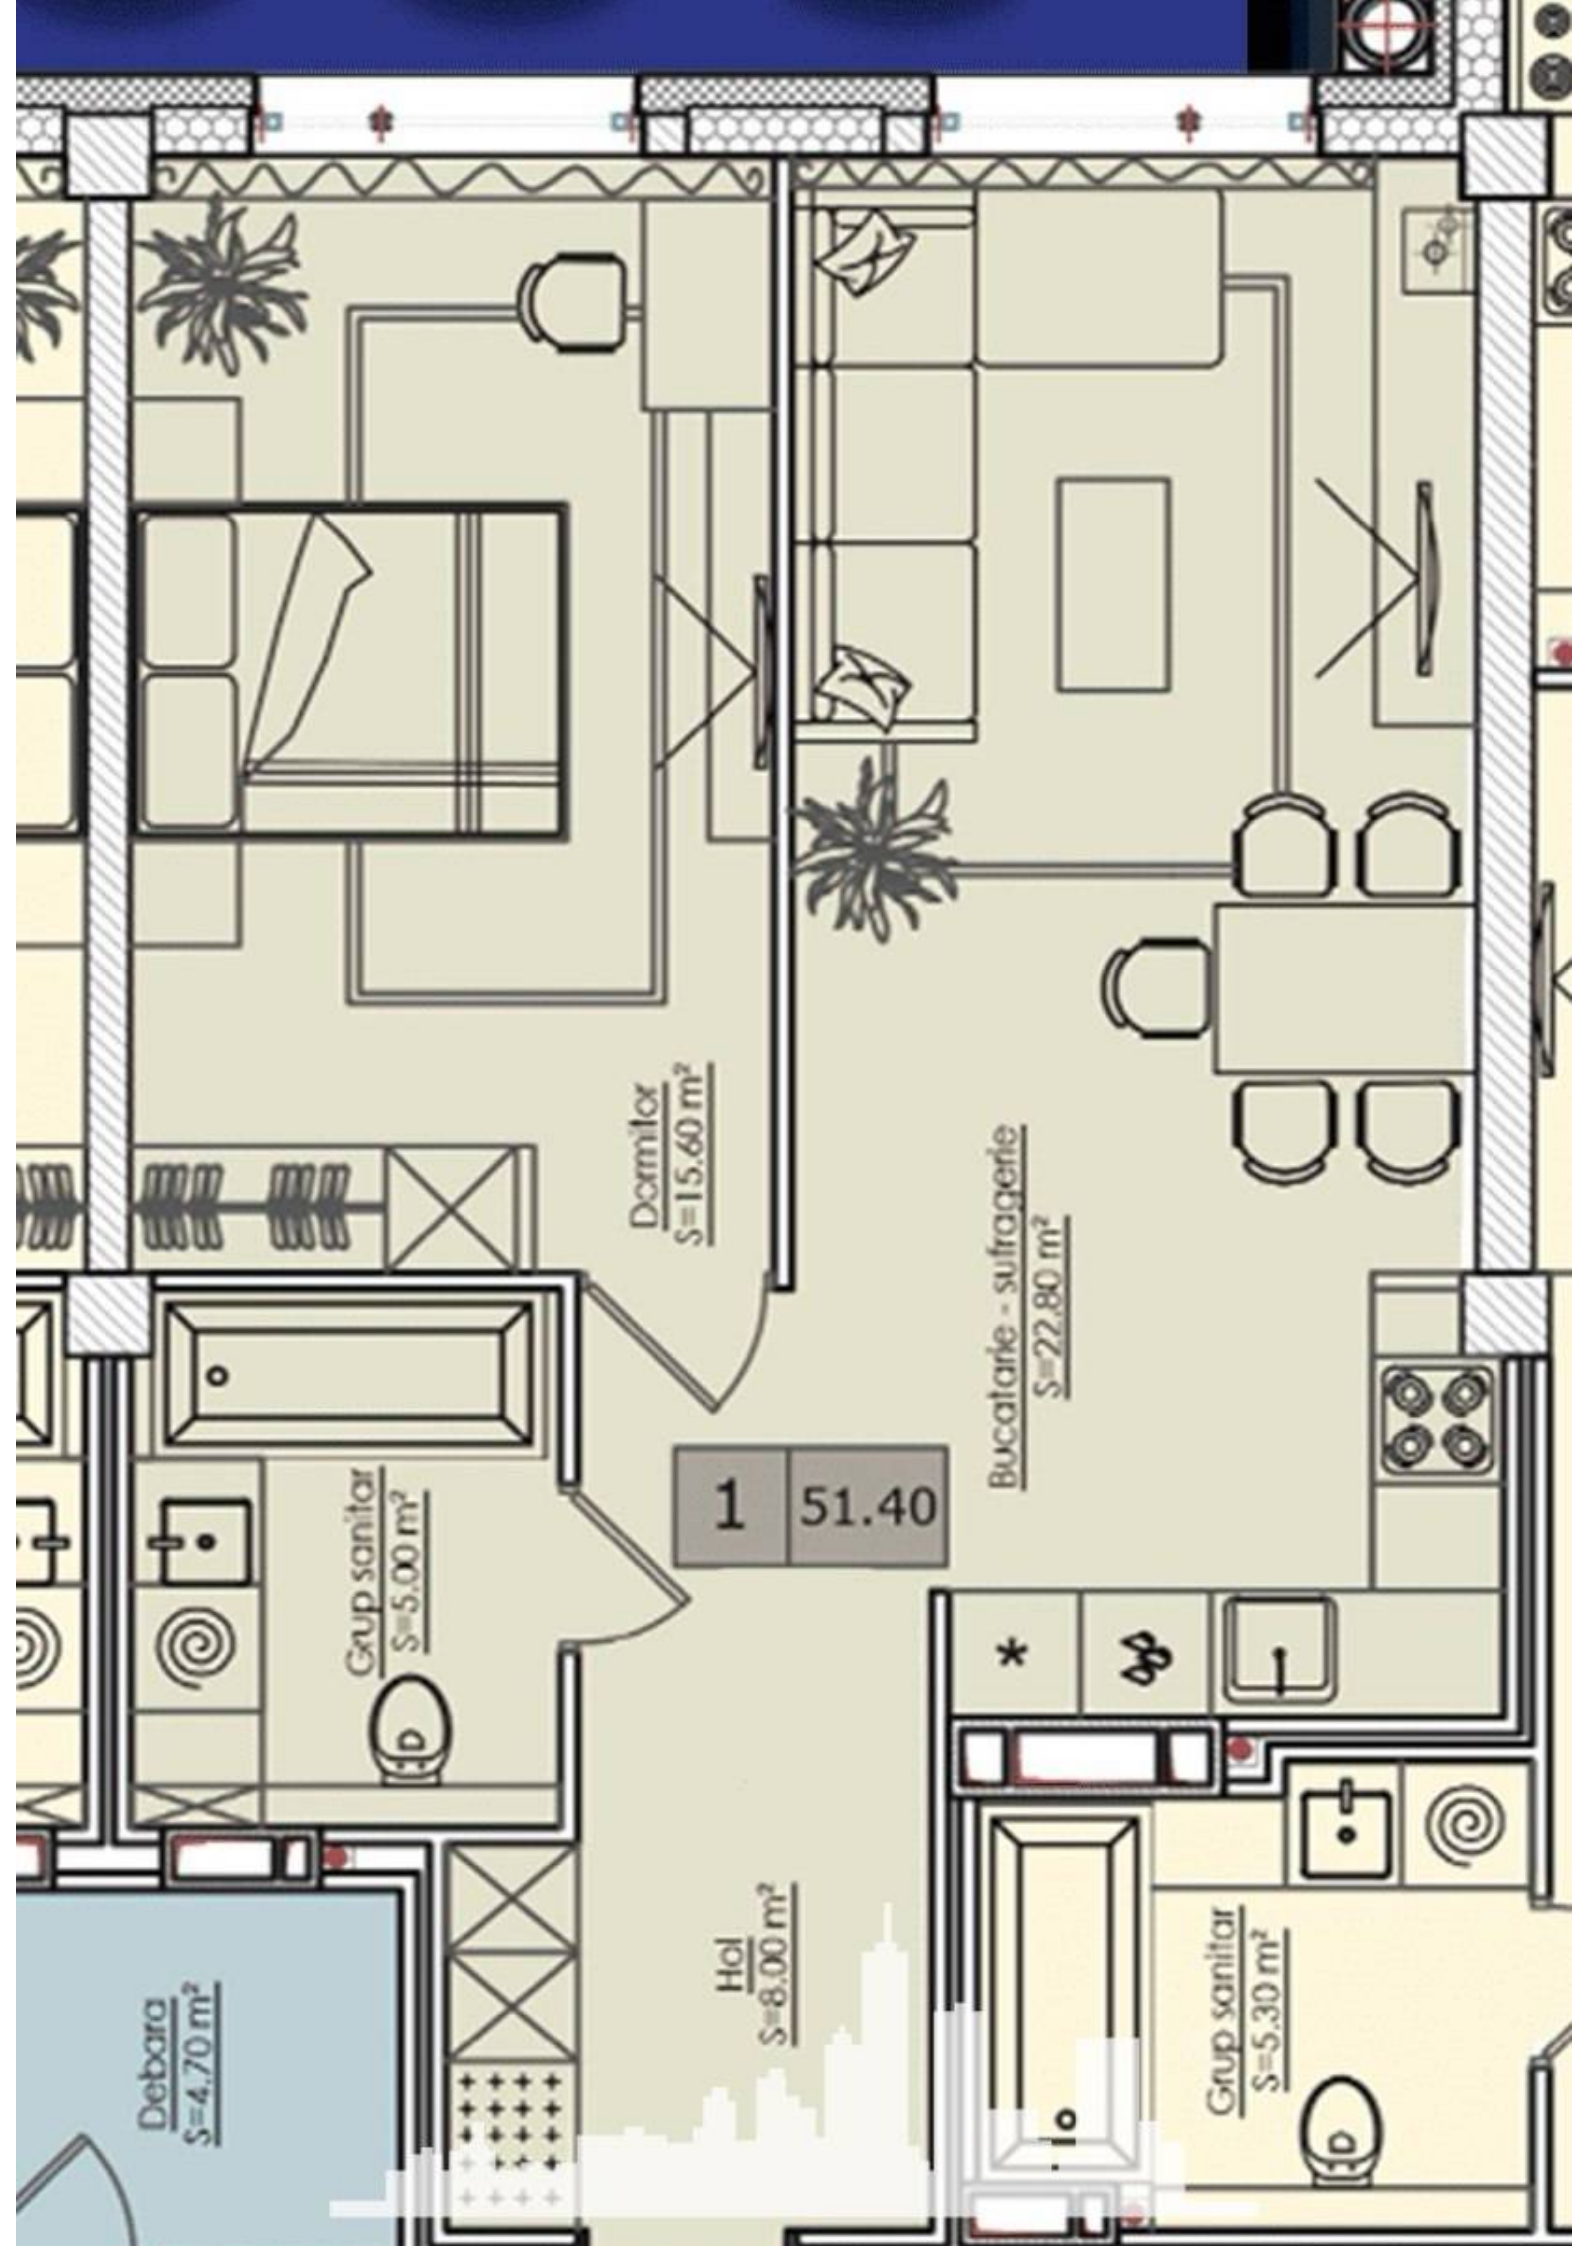

Chișinău, Telecentru - 46260€

Suprafața totală - 51 m²
Tip ofertă - Vânzare
Camere - 1
Starea - Versiune albă
Grup sanitar - 1
Tip construcție - Nouă
Etaj - 10
Etaje - 12
Dormitoare - 1
Înălțimea tavanului - 0.00
Planul clădirii - IND (individual)
Loc de parcare - Deschisă

Vă propunem spre vânzare acest apartament cu **1 cameră și living, sect. Telecentru, str. Ialoveni** cu suprafața totală de **51 mp**.
Compartimentat în: 1 dormitor, living, bucătărie, bloc sanitar, antreu.

- Încălzire autonomă
- Geamuri
- Ușă blindată
- Interfon
- Imobil nou
- Lift
- Zona de parcare
- Grădiniță
- Piață alimentară
- Spital/clinică
- Teren de joacă
- Școală
- Supermarket

Debara
 $S=4.70\text{ m}^2$

Grup sanitar
 $S=5.00\text{ m}^2$

Dormitor
 $S=15.60\text{ m}^2$

1 51.40

Hol
 $S=8.00\text{ m}^2$

Bucatarie - sufragerie
 $S=22.80\text{ m}^2$

Grup sanitar
 $S=5.30\text{ m}^2$