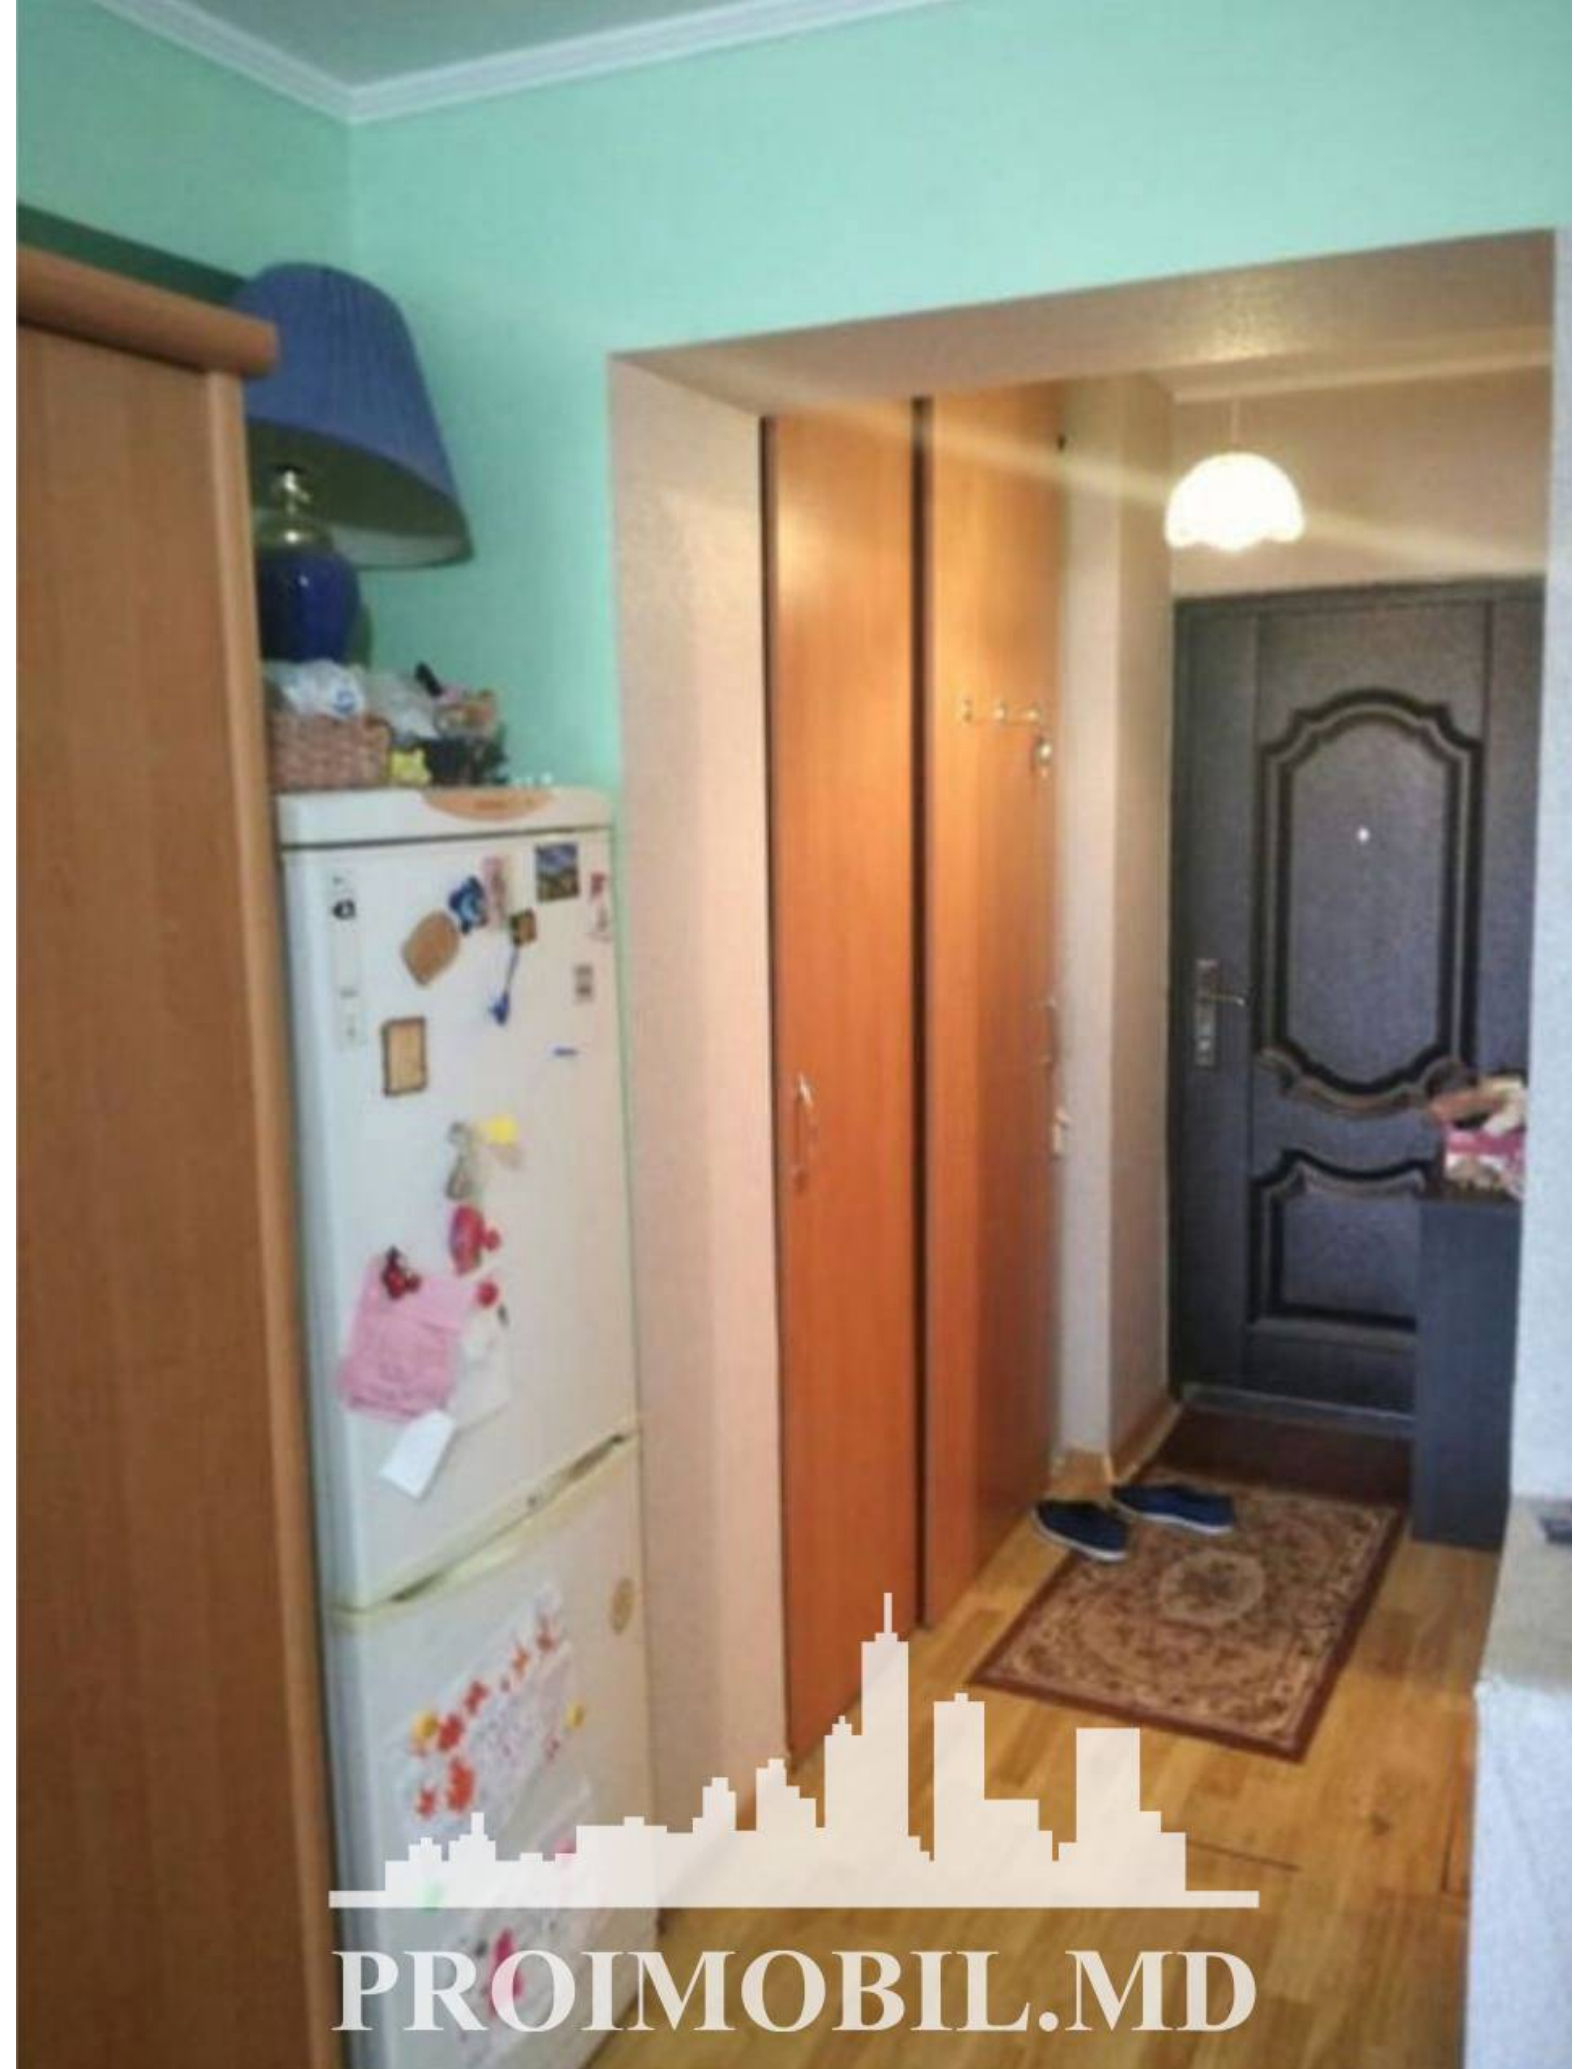

PROIMOBIL.MD