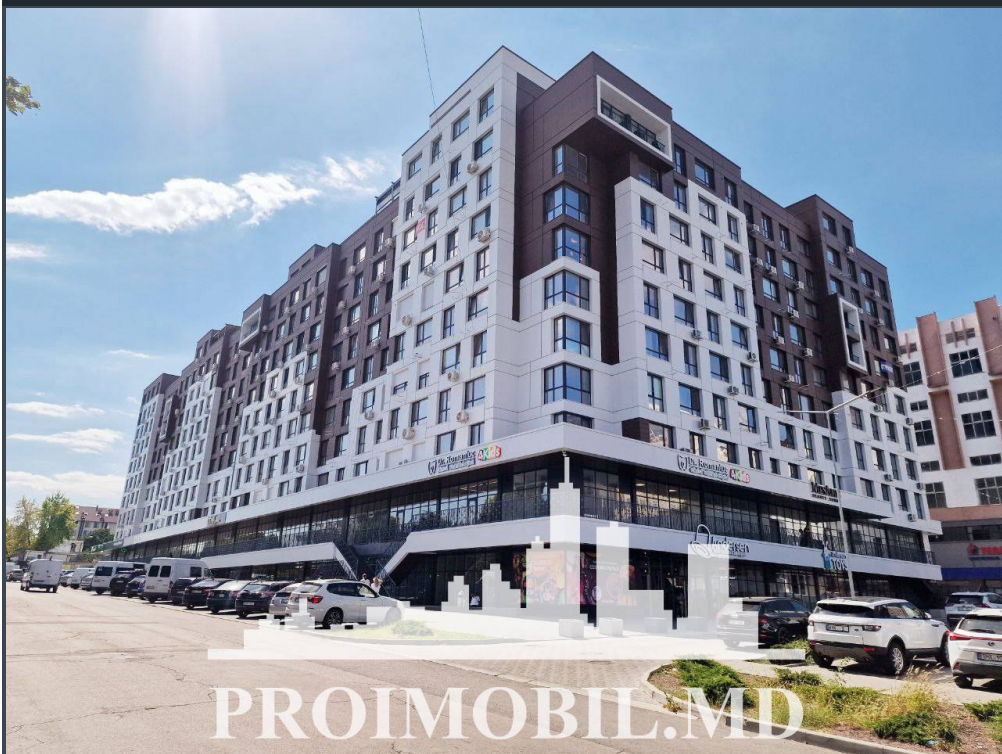

Chișinău, Buiucani - 6000€

Suprafața totală - 340 m²

Tip ofertă - Chirie

Camere - 1

Starea - Versiune albă

Grup sanitar - 1

Tip construcție - Nouă

Tip - Oficii

Etaj - 1

Se oferă spre chirie spațiu comercial, **sect. Buiucani, str. Onisifor Ghibu**. Suprafața totală de **340 mp**.

Compartimentat în: spațiu open space, bloc sanitar, hol.

Este perfect pentru: show room, market, clinică medicală, Centru de dezvoltare copii, oficii, sală de sport și altele.

- toate comunicațiile;
- geamuri termopan;
- prima linie;
- încălzire autonomă;

În apropiere: Andreson, parc, grădiniță, magazine, spital, școală, farmacie, bancă, oficii, blocuri locative, etc.!

Zonă de parc cu infrastructură dezvoltată cu flux intens de pietoni. (d.r.)