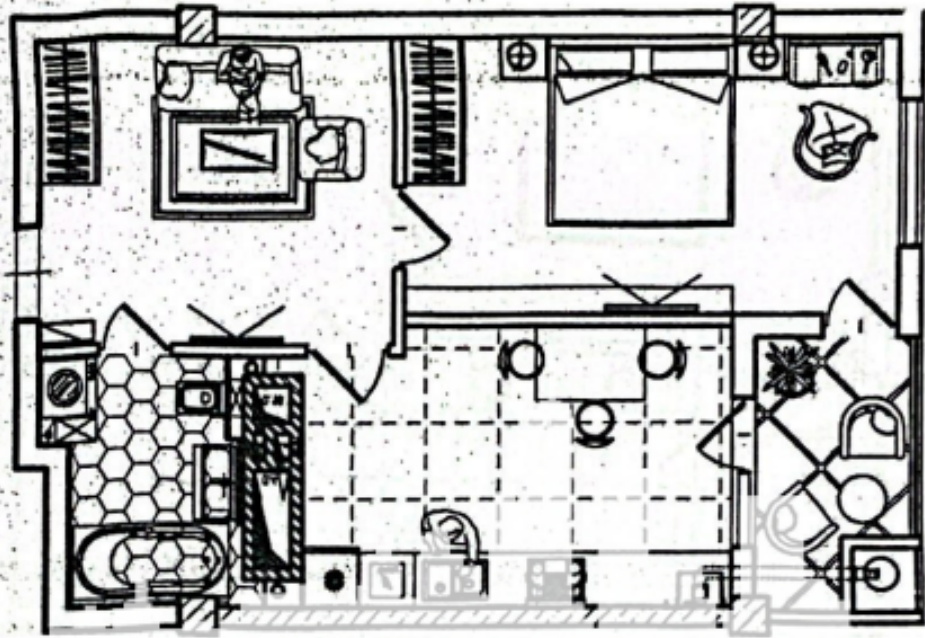

PROIMOBIL.MD