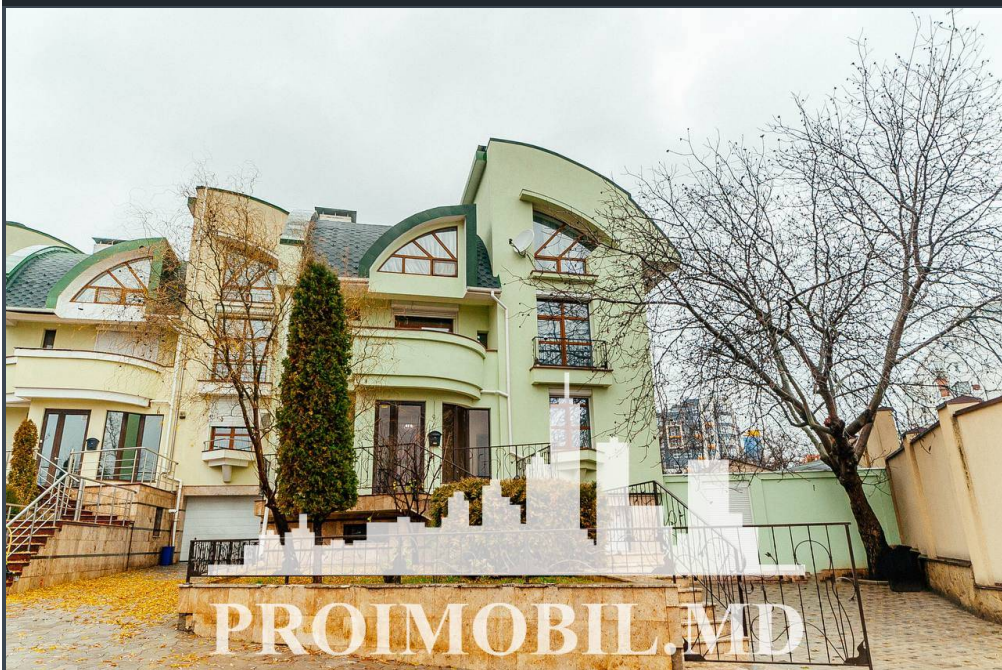

Chișinău, Botanica - 555000€

Suprafața totală - 413 m²

Tip ofertă - Vânzare

Camere - 7

Starea - Reparație euro

Grup sanitar - 5

Tip construcție - Nouă

Suprafața terenului - 7 ar

Etaje - 2

Dormitoare - 7

Înălțimea tavanului - 0.00

Vă propunem spre vânzare acest **townhouse, sec. Botanica, str. Valea Crucii**, cu suprafața de **413 mp + 7 ari**.

Compartimentat în: 7 dormitoare, bucătărie, 5 blocuri sanitare, antreu.