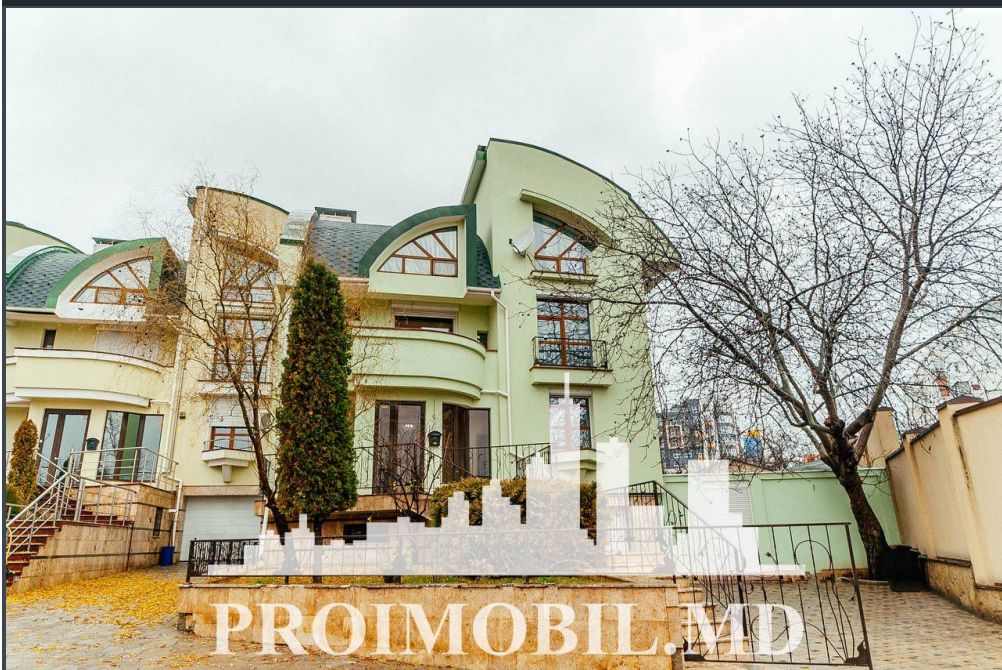

Chișinău, Botanica - 570000€

Suprafața totală - 413 m²

Tip ofertă - Vânzare

Camere - 7

Starea - Reparație euro

Grup sanitar - 5

Tip construcție - Nouă

Suprafața terenului - 7 ar

Etaje - 2

Dormitoare - 7

Înălțimea tavanului - 0.00

Vă propunem spre vânzare acest **townhouse, sec. Botanica, str. Valea Crucii**, cu suprafața de **413 mp + 7 ari**.

Compartimentat în: 7 dormitoare, bucătărie, 5 blocuri sanitare, antreu.