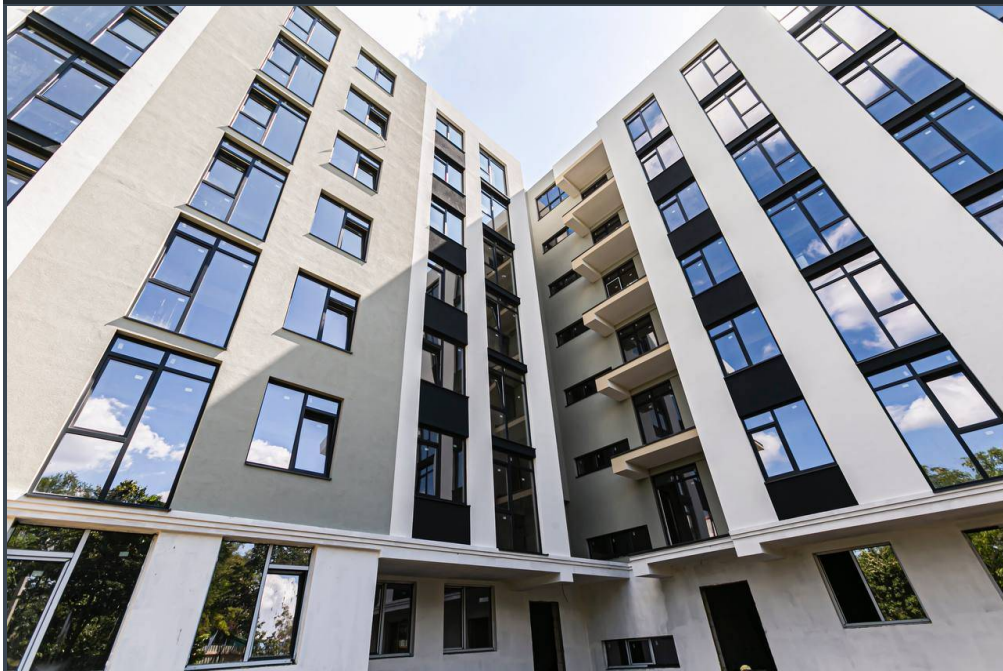

Suburbie, Ialoveni - 48250€

Suprafața totală - 49 m²
Tip ofertă - Vânzare
Camere - 1
Starea - Versiune albă
Grup sanitar - 1
Tip construcție - Nouă
Etaj - 3
Etaje - 6
Balcon - 1
Dormitoare - 1
Planul clădirii - IND (individual)
Loc de parcare - Deschisă

Vă propunem spre vânzare acest apartament cu **1 cameră, Ialoveni, str. Moldova**, cu suprafața totală de **49 mp.**

Compartimentat în: 1 dormitor, bucătărie, bloc sanitar, balcon, antreu.

Dotări și finisaje:

- * Geamuri termopan;
- * Varianta albă;
- * Încălzire autonomă;
- * Conectat la toate comunicațiile.

Este în imediată apropiere de: parc, grădiniță, școală, piață, cafenele, bancă, farmacie etc.

Parcare de tip deschis, teren de joacă pentru copii.