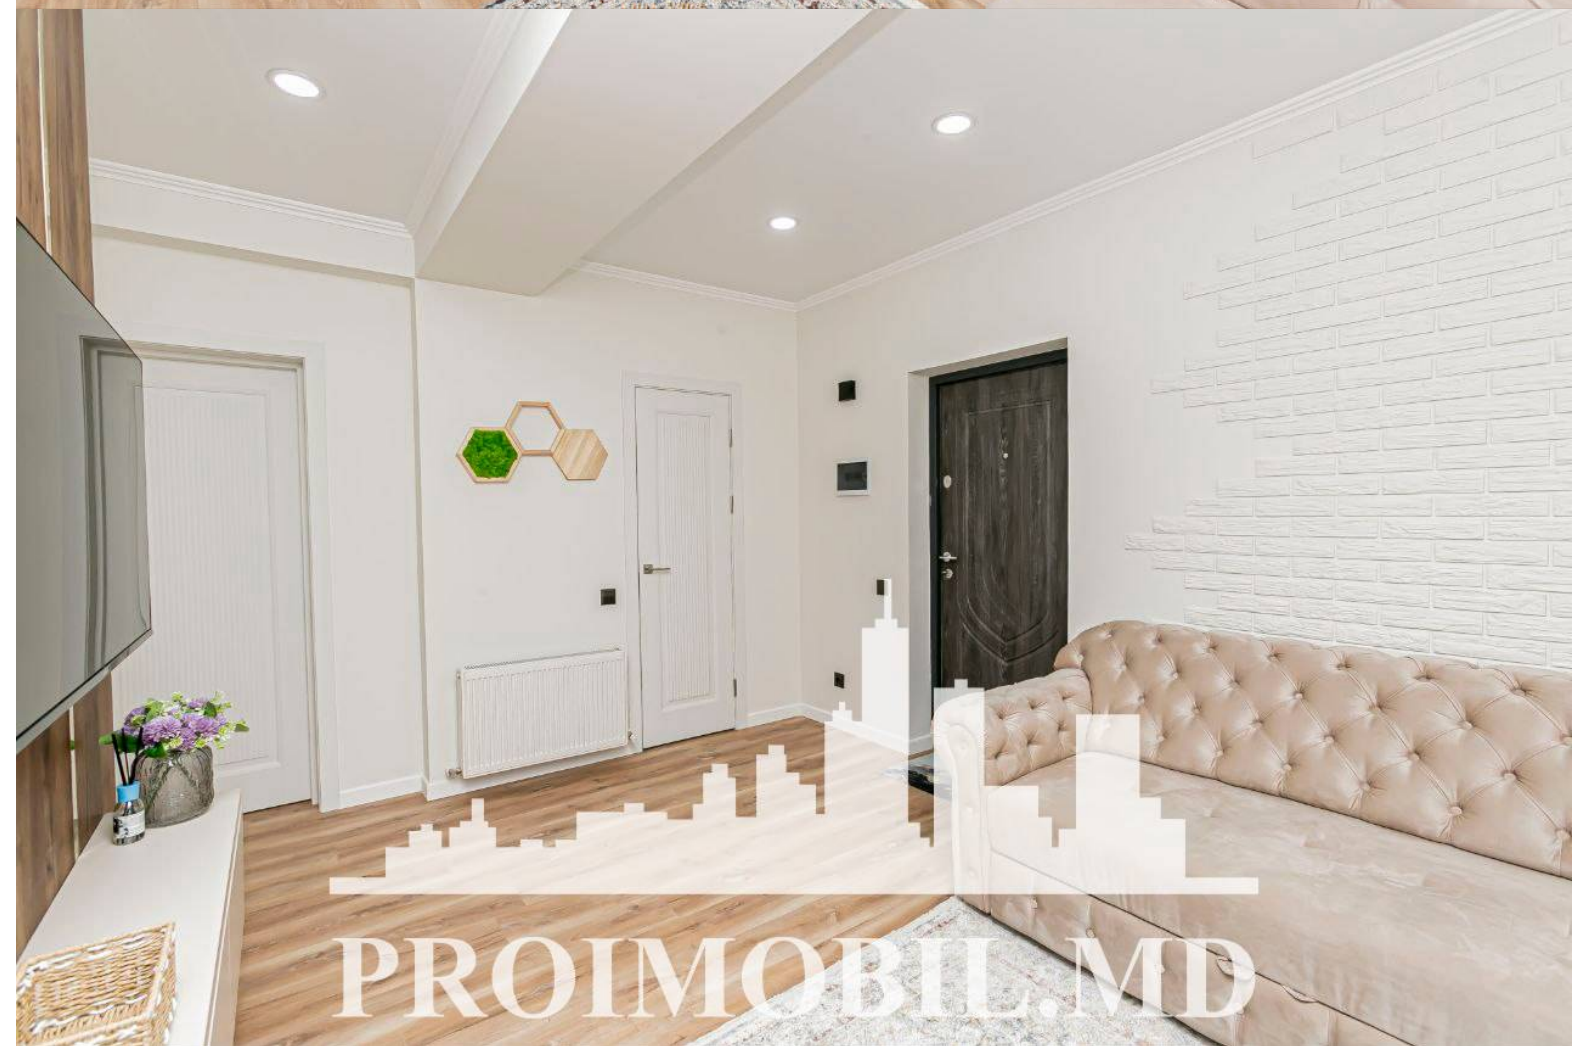

PROIMOBIL.MD