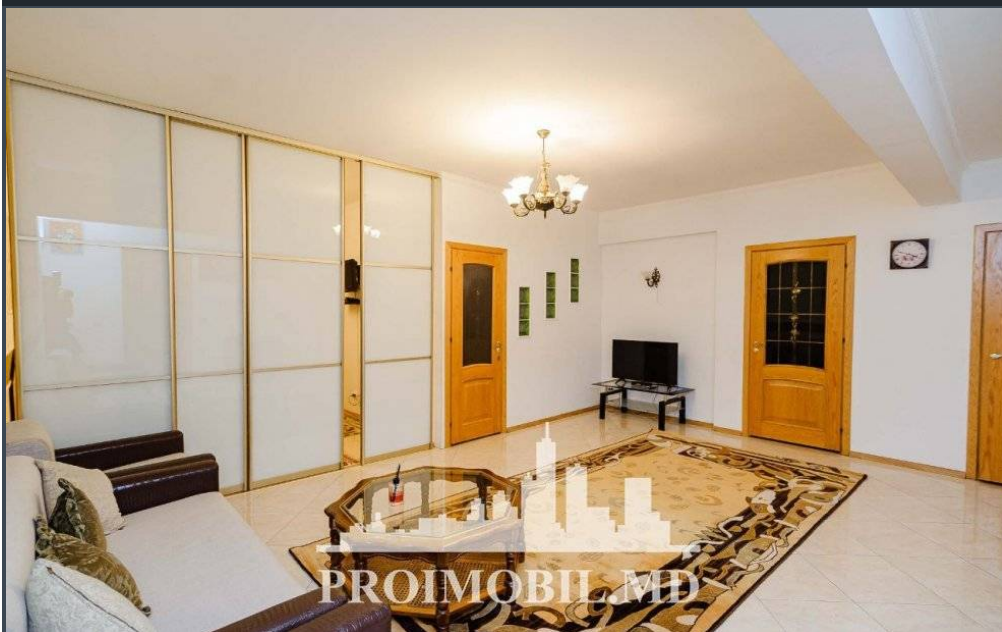

Chișinău, Centru - 950€

Suprafața totală - 110 m²

Tip ofertă - Chirie

Camere - 4

Starea - Reparație euro

Grup sanitar - 2

Tip construcție - Nouă

Etaj - 5

Etaje - 9

Dormitoare - 3

Loc de parcare - Deschisă

Vă propunem spre chirie apartament în bloc vechi, sect. Centru, str. Lev Tolstoi cu suprafața totală de **110 mp**, et. 5 din 9.

Compartimentat: 3 dormitoare, bucătărie, living, bloc sanitar separat, antreu.