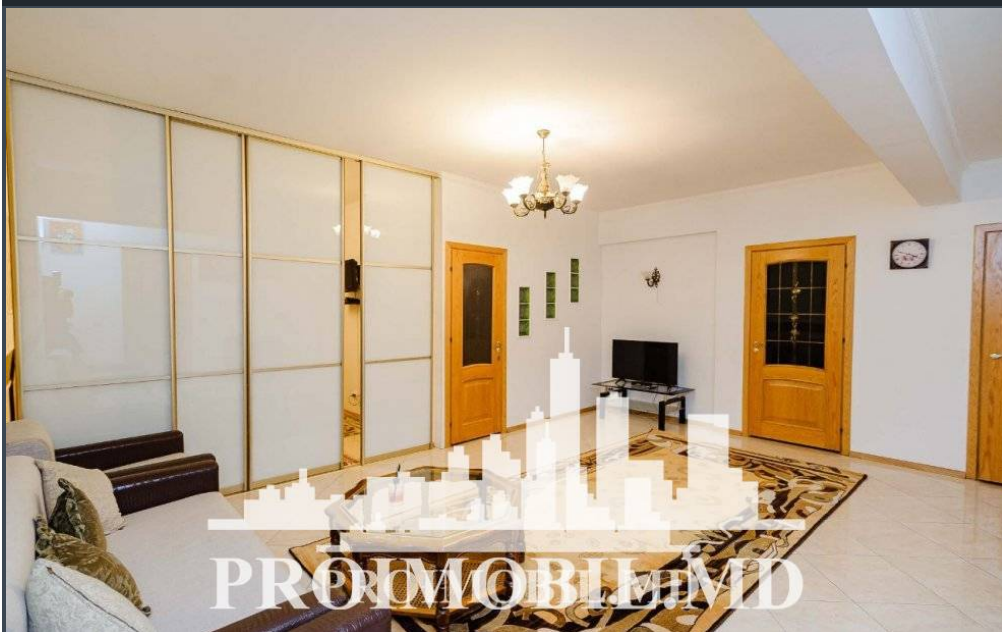

Chișinău, Centru - 950€

Suprafața totală - 110 m<sup>2</sup>

Tip ofertă - Chirie

Camere - 4

Starea - Reparație euro

Grup sanitar - 2

Tip construcție - Nouă

Etaj - 5

Etaje - 9

Dormitoare - 3

Loc de parcare - Deschisă

Vă propunem spre chirie apartament în bloc vechi, sect. Centru, str. Lev Tolstoi cu suprafața totală de **110 mp**, et. 5 din 9.

**Compartimentat:** 3 dormitoare, bucătărie, living, bloc sanitar separat, antreu.