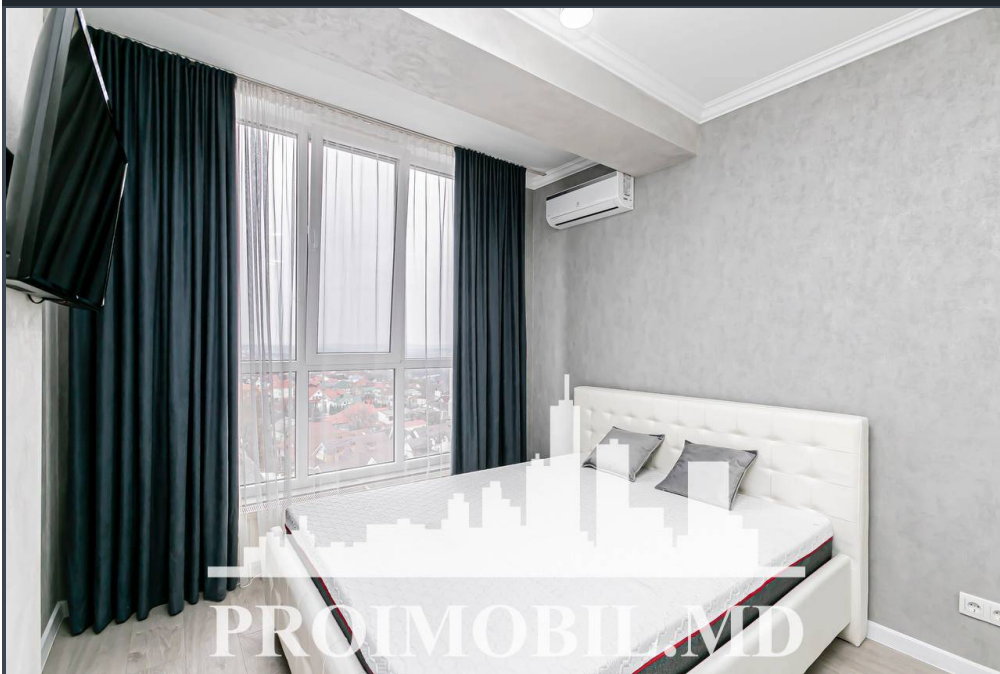

Chișinău, Telecentru - 89500€

Suprafața totală - 36 m²
Tip ofertă - Vânzare
Camere - 1
Starea - Reparație euro
Grup sanitar - 1
Tip construcție - Nouă
Etaj - 9
Etaje - 9
Dormitoare - 1
Înălțimea tavanului - 0.00
Planul clădirii - IND (individual)
Loc de parcare - Deschisă

Vă propunem spre vânzare acest apartament cu **1 cameră și living, sect.**

Telecentru, str. Miorița, cu suprafața totală de **36 mp.**

Compartimentat în: 1 dormitor, buătărie, 1 bloc sanitar, antreu.

Dotări și finisaje: