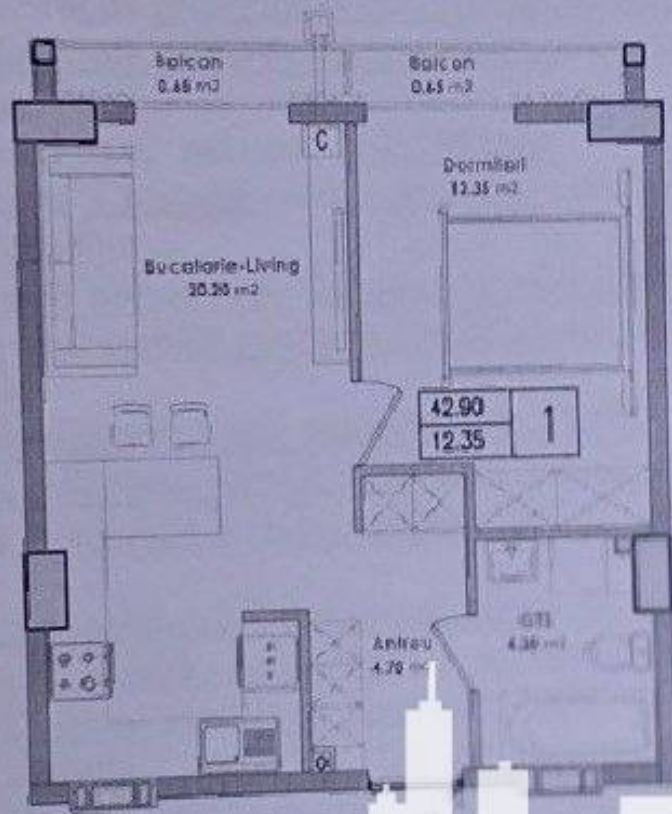

SCHIMB de apartamente! Cu ajutorul programului Trade-In, Compania Proimobil.md vă ajută să achiziționați acest apartament în schimbul unui alt imobil.

PROIMOBIL.MD