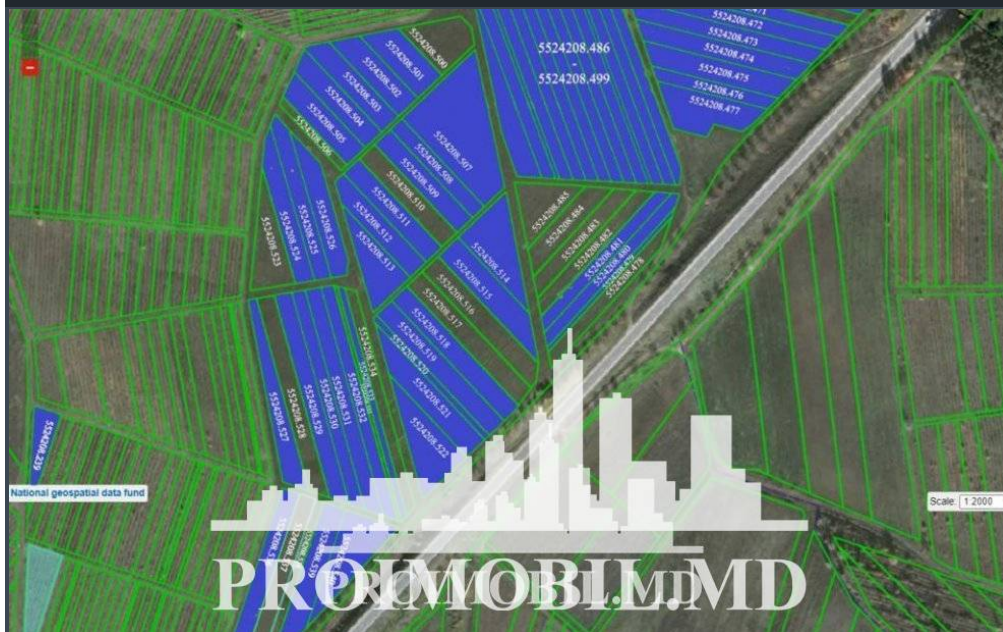

Suburbie, Ialoveni - 240000€

Suprafața totală - 600 ar  
Tip - Pentru construcții

Spre vânzare se oferă teren pentru construcție, situat în r. Ialoveni, satul Nimoreni. Suprafața totală de 6 ha

***Dacă sunteți interesat în vizualizare și orice alte informații suplimentare, nu ezitați să vizitați [www.proimobil.md](http://www.proimobil.md) sau să ne contactați!***