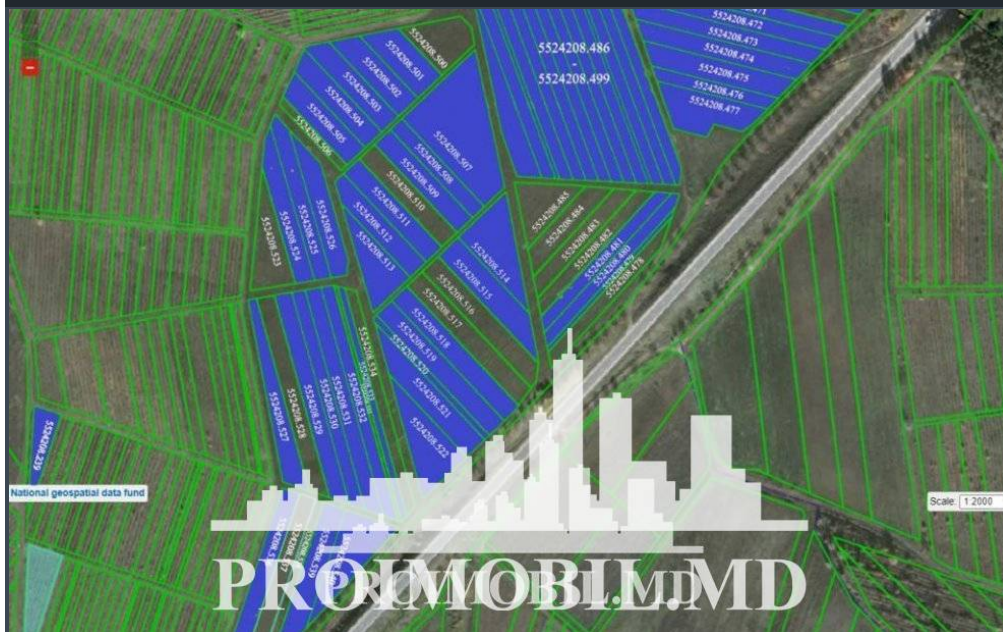

Suburbie, Ialoveni - 240000€

Suprafața totală - 600 ar
Tip - Pentru construcții

Spre vânzare se oferă teren pentru construcție, situat în r. Ialoveni, satul Nimoreni. Suprafața totală de 6 ha

Dacă sunteți interesat în vizualizare și orice alte informații suplimentare, nu ezitați să vizitați www.proimobil.md sau să ne contactați!