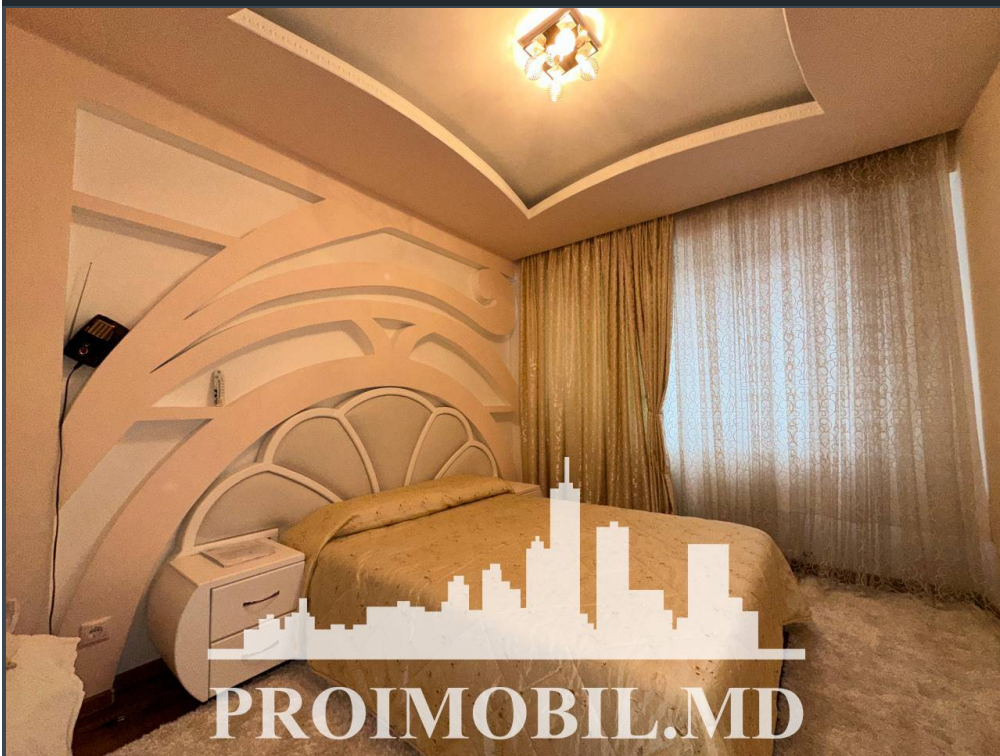

Chișinău, Poșta Veche - 125000€

Suprafața totală - 50 m<sup>2</sup>  
Tip ofertă - Vânzare  
Camere - 1  
Starea - Reparație euro  
Grup sanitar - 1  
Tip construcție - Nouă  
Etaj - 5  
Etaje - 11  
Balcon - 1  
Înălțimea tavanului - 0.00  
Planul clădirii - IND (individual)  
Loc de parcare - Deschisă

Vă propunem spre vânzare acest apartament cu **1 cameră cu living, sect. Poșta Veche, str. Calea Orheiului**, cu suprafața totală de **50 mp**.  
**Compartimentat în:** 1 dormitor, living, bucătărie, bloc sanitar, balcon, antreu.