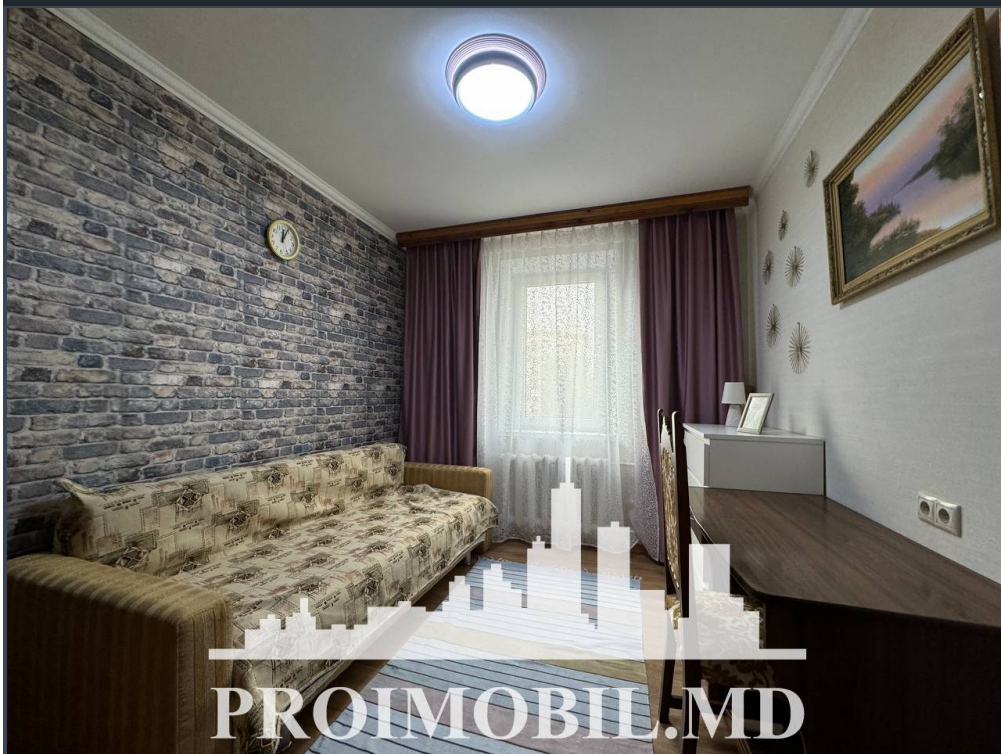

Chișinău, Râșcani - 450€

Suprafața totală - 74 m<sup>2</sup>  
Tip ofertă - Chirie  
Camere - 3  
Starea - Reparație euro  
Grup sanitar - 1  
Tip construcție - Veche  
Etaj - 6  
Etaje - 9  
Balcon - 1  
Dormitoare - 3  
Înălțimea tavanului - 0.00  
Planul clădirii - IND (individual)  
Loc de parcare - Deschisă