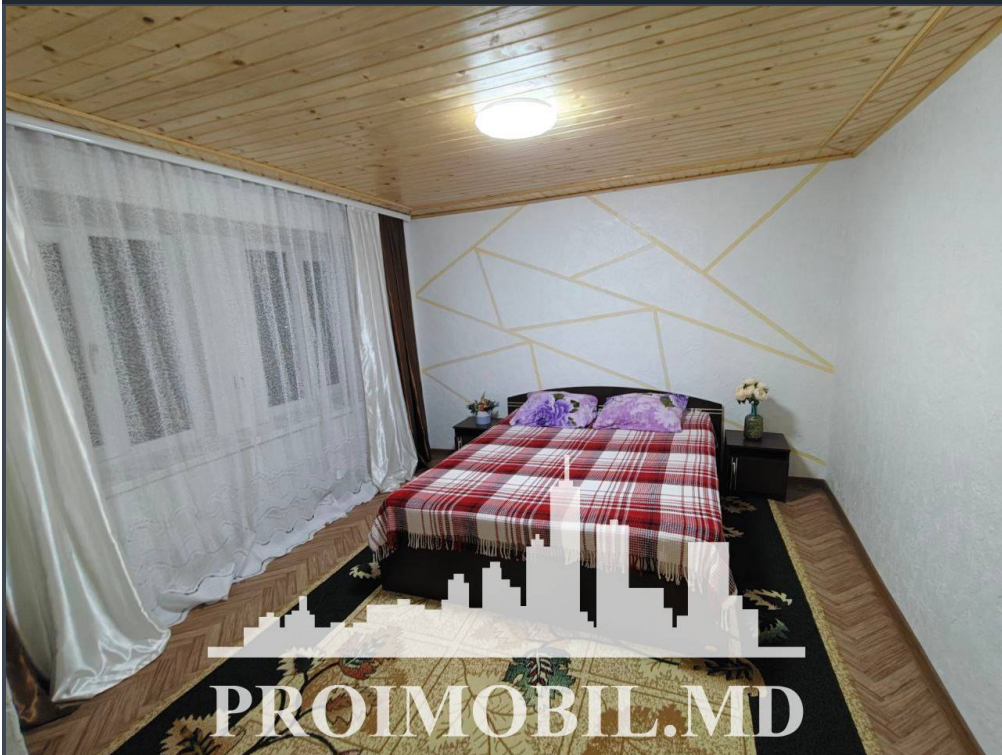

Criuleni, Criuleni - 76500€

Suprafața totală - 165 m2
Tip ofertă - Vânzare
Camere - 4
Starea - Stare locativă
Grup sanitar - 1
Tip construcție - Veche
Suprafața terenului - 12 ar
Etaje - 1
Dormitoare - 4
Înălțimea tavanului - 0.00

Vă propunem spre vânzare această **casă în Criuleni, sat. Drăsliceni**, cu suprafața totală de **165 mp + 12 ari**.

Compartimentată în: 4 camere, bucatărie, 1 bloc sanitar, antreu, beci.

Dotări și finisaje: