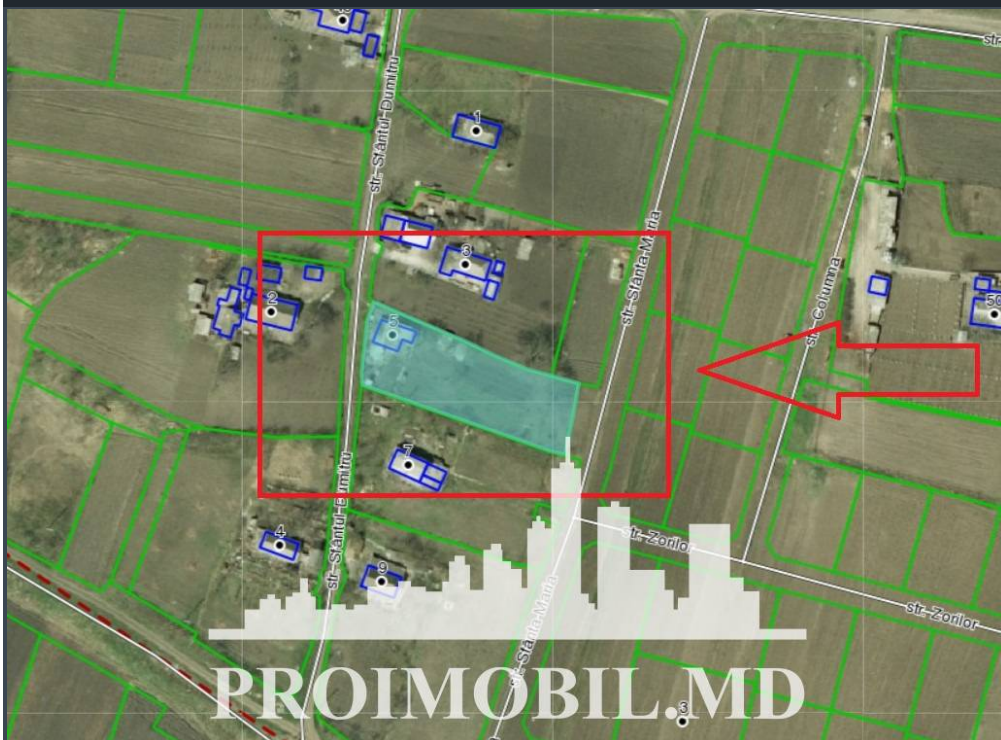

Suburbie, Tohatin - 160000€

Suprafața totală - 14 ar  
Tip - Pentru construcții

Spre vânzare se oferă **teren pentru construcții**, situat în **Tohatin, sat.**

**Buneți.** Suprafața totală **14 ari.**

\* Conectat la toate comunicațiile;

\* Zonă ecologică.

Zonă cu infrastructură dezvoltată și acces la transport public în orice direcție! În apropiere de: magazin, stație de transport, farmacie, bancă, spital, școală, etc. (d.r.)

*Pentru prezentare și alte detalii vizitați [www.proimobil.md](http://www.proimobil.md) sau ne contactați!*