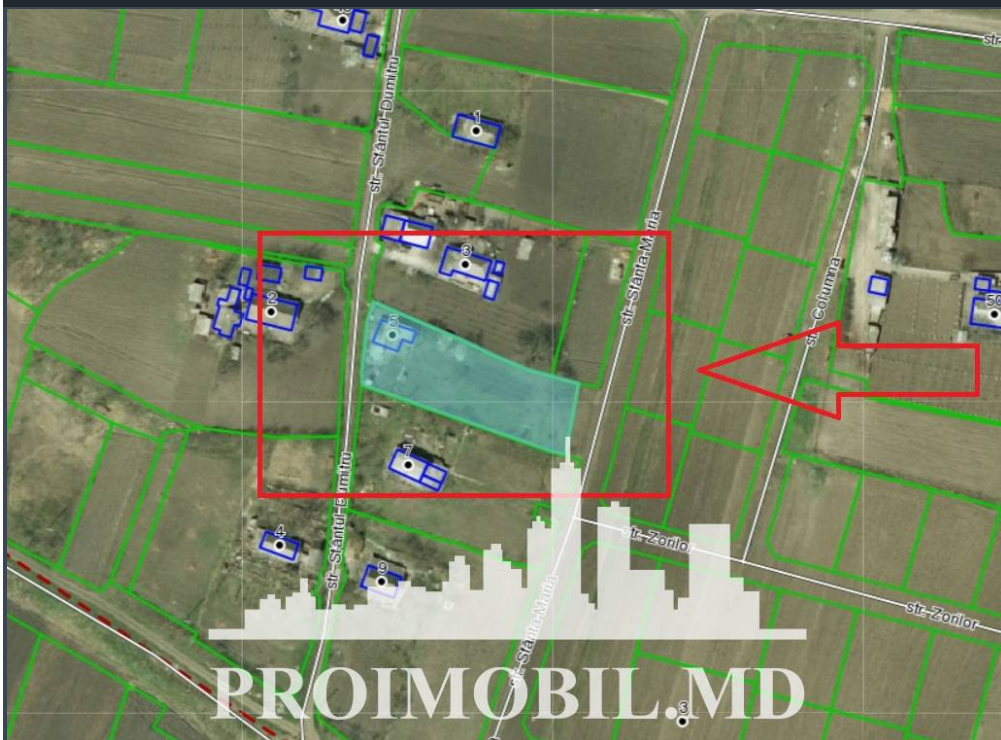

Suburbie, Tohatin - 160000€

Suprafața totală - 14 ar
Tip - Pentru construcții

Spre vânzare se oferă **teren pentru construcții**, situat în **Tohatin, sat.**

Buneți. Suprafața totală **14 ari.**

* Conectat la toate comunicațiile;

* Zonă ecologică.

Zonă cu infrastructură dezvoltată și acces la transport public în orice direcție! În apropiere de: magazin, stație de transport, farmacie, bancă, spital, școală, etc. (d.r.)

Pentru prezentare și alte detalii vizitați www.proimobil.md sau ne contactați!