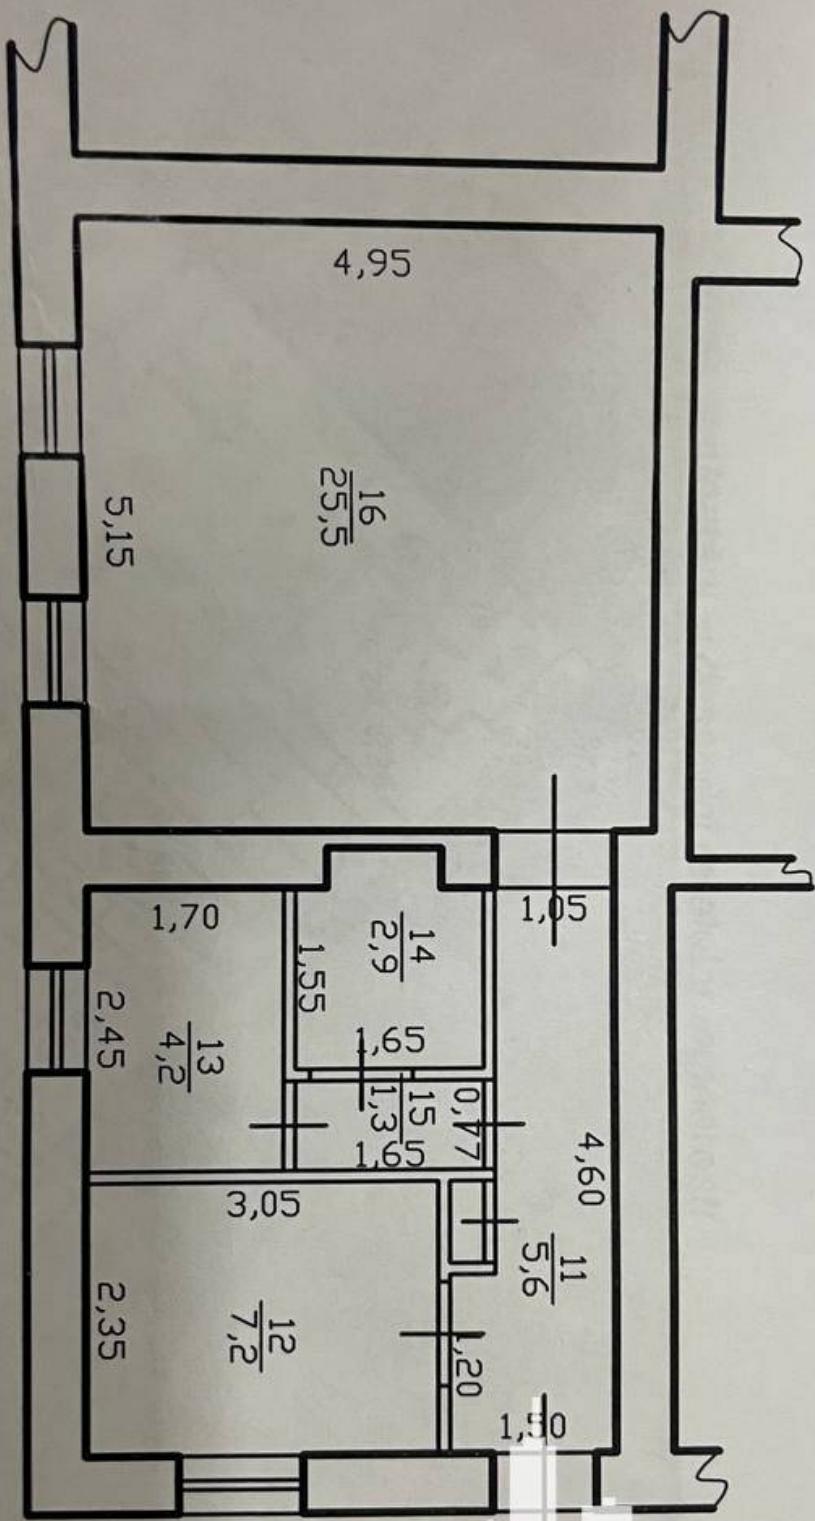

PROIMOBIL.MD