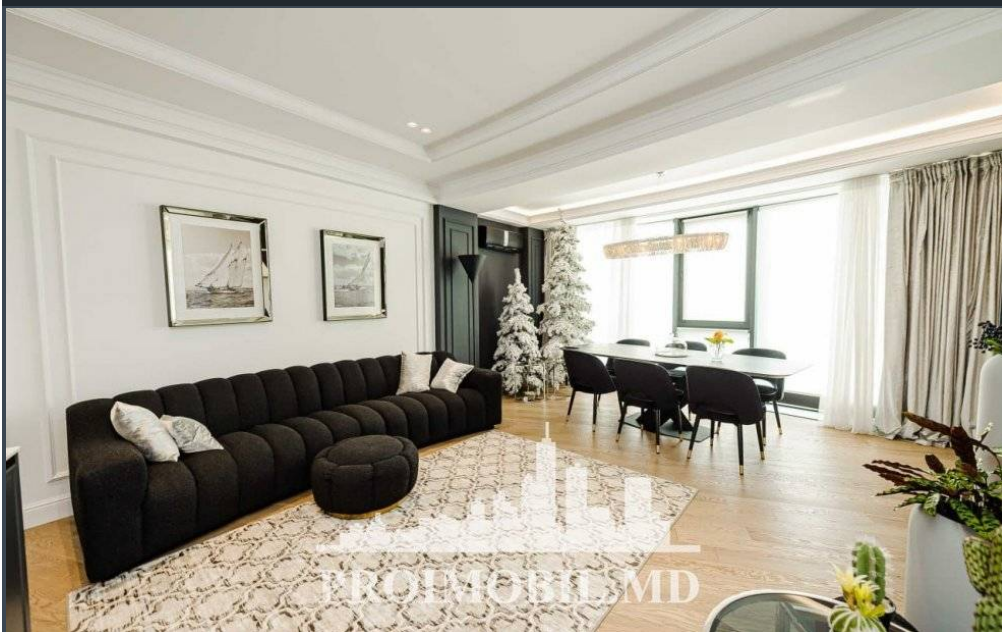

Chișinău, Centru - 2500€

Suprafața totală - 105 m²
Tip ofertă - Chirie
Camere - 3
Starea - Reparație euro
Grup sanitar - 1
Tip construcție - Nouă
Etaj - 10
Etaje - 15
Dormitoare - 2
Loc de parcare - Deschisă

Vă propunem spre chirie apartament în noul bloc rezidențial **Crown Plaza**, sect. Centru, str. Ciuflea. Suprafața totală de **105 mp**, et. 10 din 15. **Compartimentat**: 2 dormitoare, living, bucătărie, bloc sanitar, antreu.