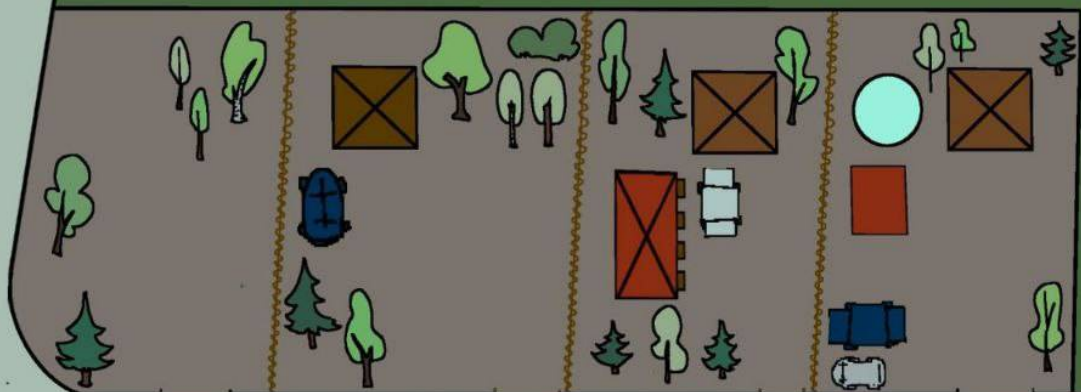

Criuleni, Criuleni - 32500€

Suprafața totală - 16 ar
Tip - Agricole

Spre vânzare se oferă teren agricol, situat în **r. Criuleni, com.**

Drăslăceni, suprafața totală **16 ari**.

- * Acces direct autorizat la traseul principal M5;
- * Teren pt construcție angro industrială;
- * Ideal pentru construcția unei baze de odihnă;
- * Toate comunicațiile în apropiere;
- * Zonă ecologică.

- Traseu pavat
- Situat în localitate

PROIMOBIL.MD

Schiță de plan

Drum de acces

Zona verde

Traseu P5

PROIMOBIL.MD

PROIMOBIL.MD