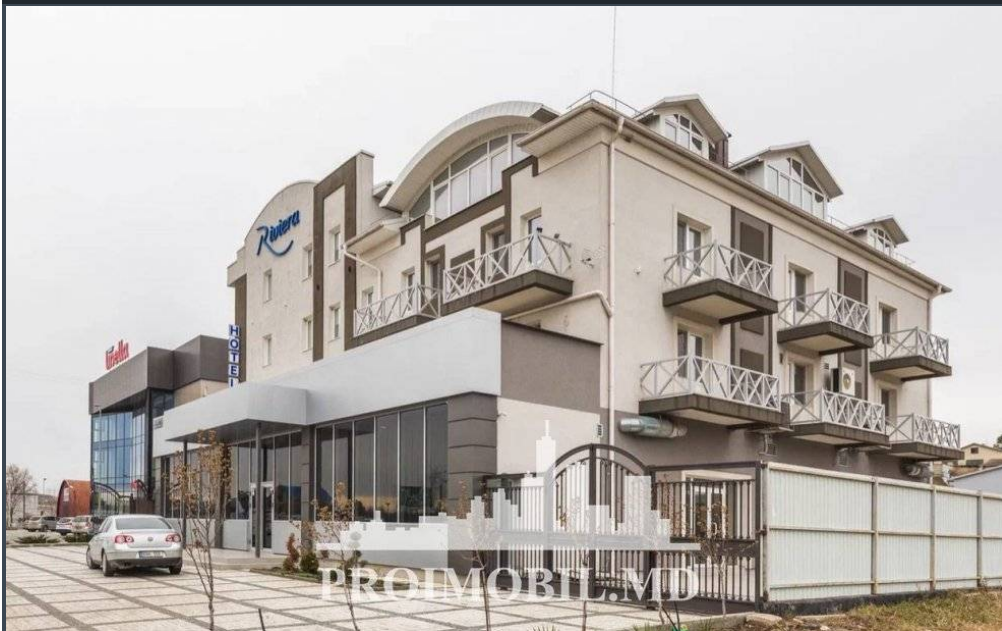

Suburbie, Ialoveni - 150€

Suprafața totală - 50 m<sup>2</sup>

Tip ofertă - Chirie

Tip - Pentru producere

Se oferă spre chirie spațiu pentru **producere**, amplasat la subsol al unui bloc nou, **or. Ialoveni, str. Șoseaua Hîncești**. Suprafața totală de **50 mp!** Este perfect pentru: depozit, producere, etc!

- \* Toate comunicațiile
- \* Parcare
- \* Drum asfaltat

**În apropiere de:** stația peco, magazine, market, cafenele. Acces facil la transportul public în orice direcție a orașului.

***Pentru prezentare și alte detalii vizitați [www.proimobil.md](http://www.proimobil.md) sau ne contactați!***