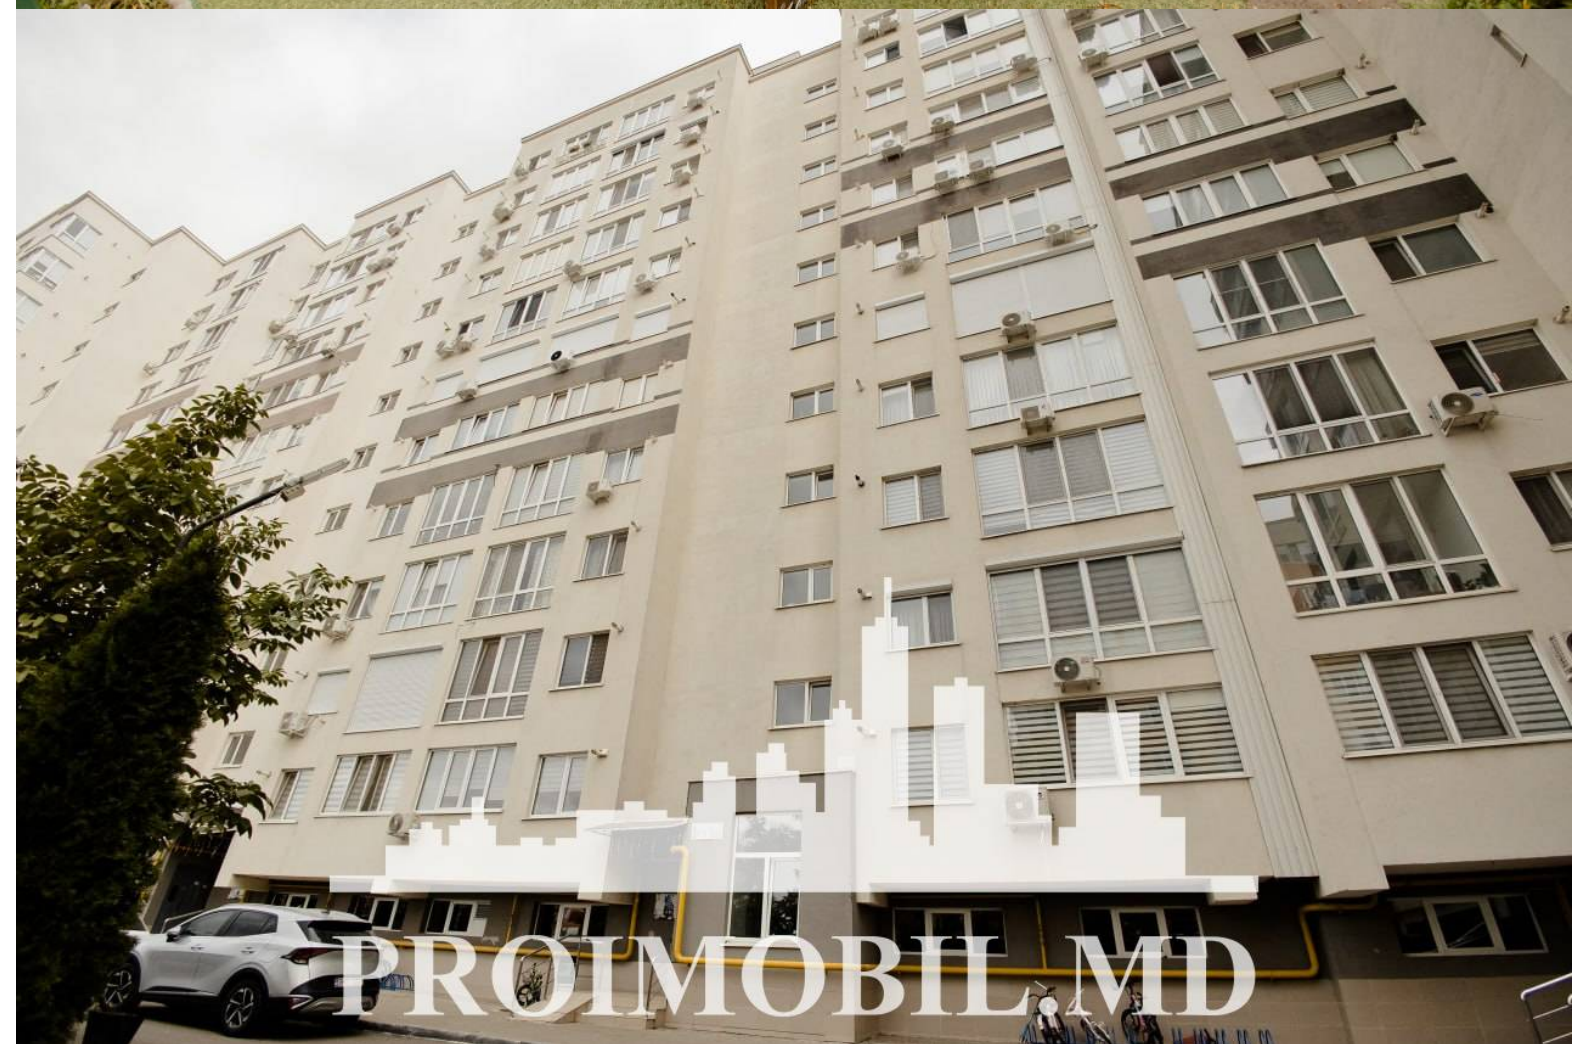

PROIMOBIL.MD