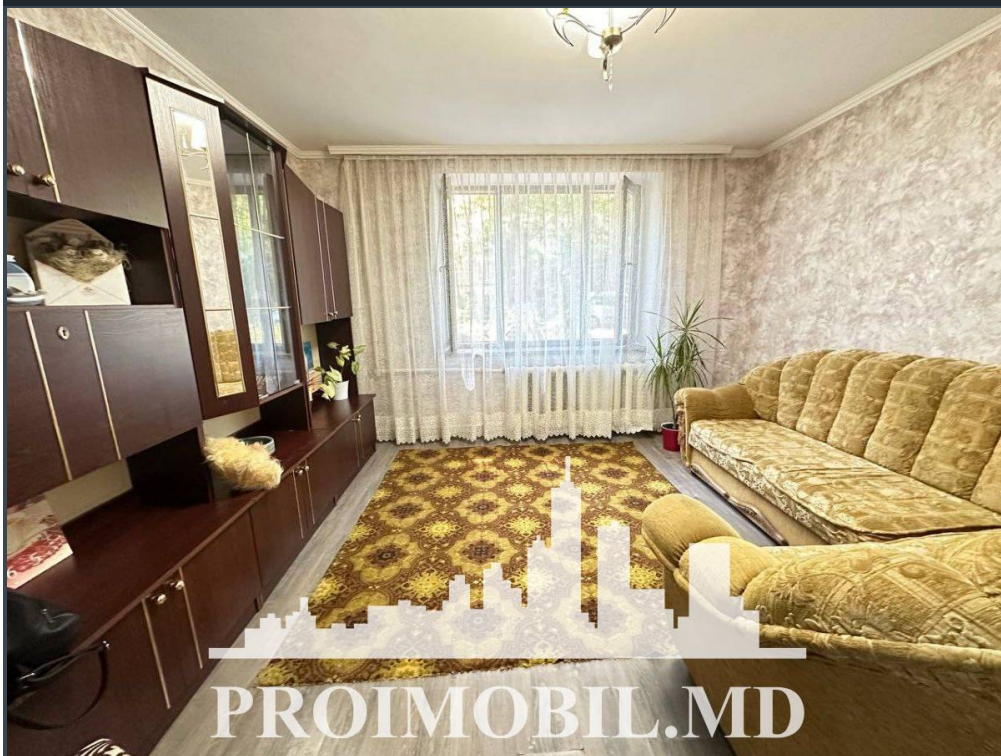

Chișinău, Centru - 27900€

Suprafața totală - 22 m²
Tip ofertă - Vânzare
Camere - 1
Starea - Reparație euro
Grup sanitar - 2
Tip construcție - Veche
Etaj - 1
Etaje - 5
Dormitoare - 1
Înălțimea tavanului - 0.00
Planul clădirii - IND (individual)
Loc de parcare - Deschisă

Vă propunem spre vânzare acest apartament cu **1 cameră, sect. Centru, str. Lech Kaczyński**, cu suprafața totală de **22 mp**.
Compartimentat în: 1 cameră, bucatărie, 2 blocuri sanitare, antreu.

Dotări și finisaje: