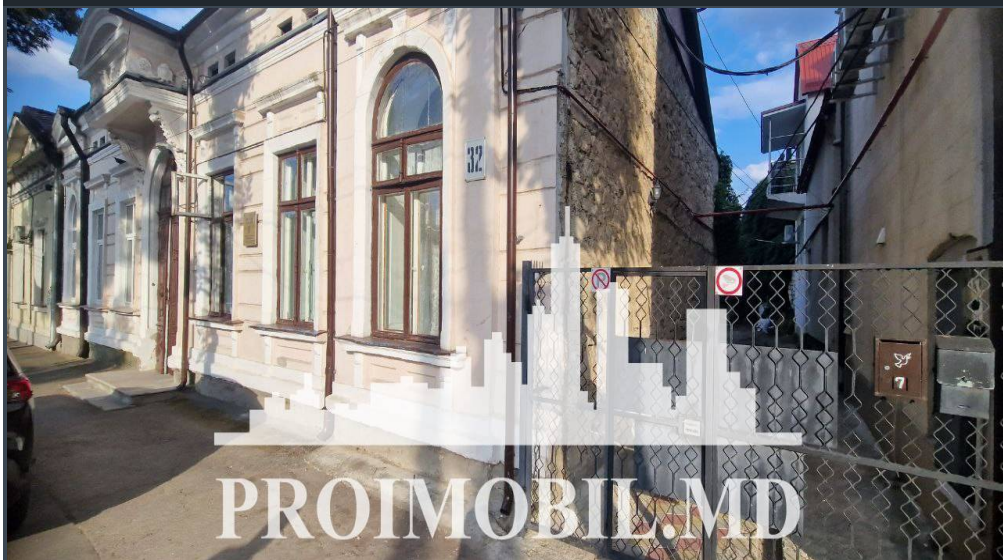

Chișinău, Centru - 45500€

Suprafața totală - 37 m<sup>2</sup>  
Tip ofertă - Vânzare  
Camere - 1  
Starea - Stare locativă  
Grup sanitar - 1  
Tip construcție - Nouă  
Etaj - 1  
Etaje - 1  
Dormitoare - 1  
Înălțimea tavanului - 0.00  
Planul clădirii - IND (individual)  
Loc de parcare - Deschisă

Vă propunem spre vânzare acest apartament cu **1 cameră, sect. Centru, str. Mihai Eminescu**, cu suprafața totală de **37 mp**.  
**Compartimentat în:** 1 cameră, bucatărie, bloc sanitar, antreu.

**Dotări și finisaje:**