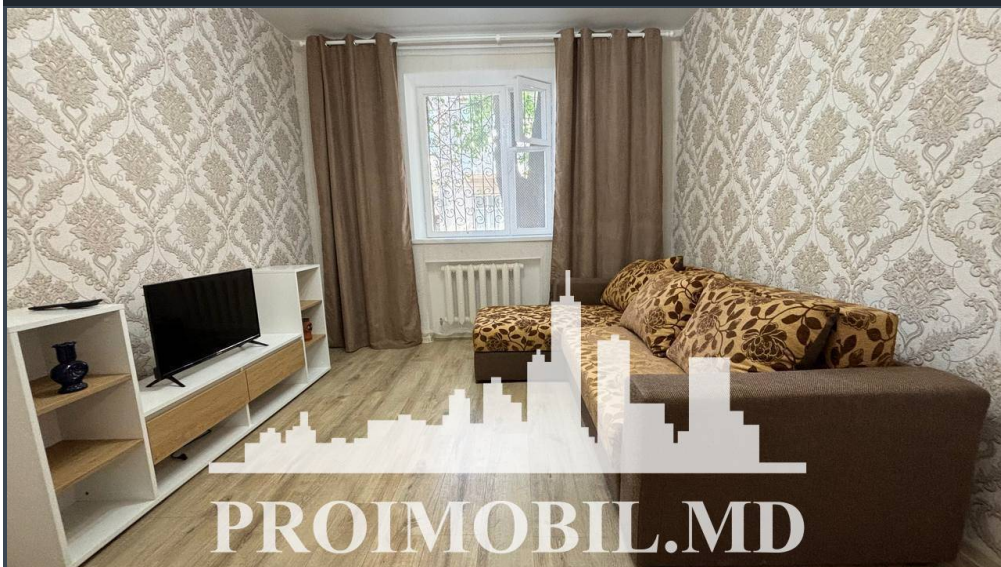

Chișinău, Poșta Veche - 300€

Suprafața totală - 35 m²
Tip ofertă - Chirie
Camere - 1
Starea - Reparație euro
Grup sanitar - 1
Tip construcție - Veche
Etaj - 1
Etaje - 5
Dormitoare - 1
Înălțimea tavanului - 0.00
Planul clădirii - IND (individual)
Loc de parcare - Deschisă

Spre chirie se oferă apartament în **sect. Poșta Veche, str. Studenților.**

Suprafața totală de **35 mp, etajul 1 din 5.**

Compartmentat în: 1 dormitor, bucătărie, bloc sanitar, antreu.

Dotări și finisaje: