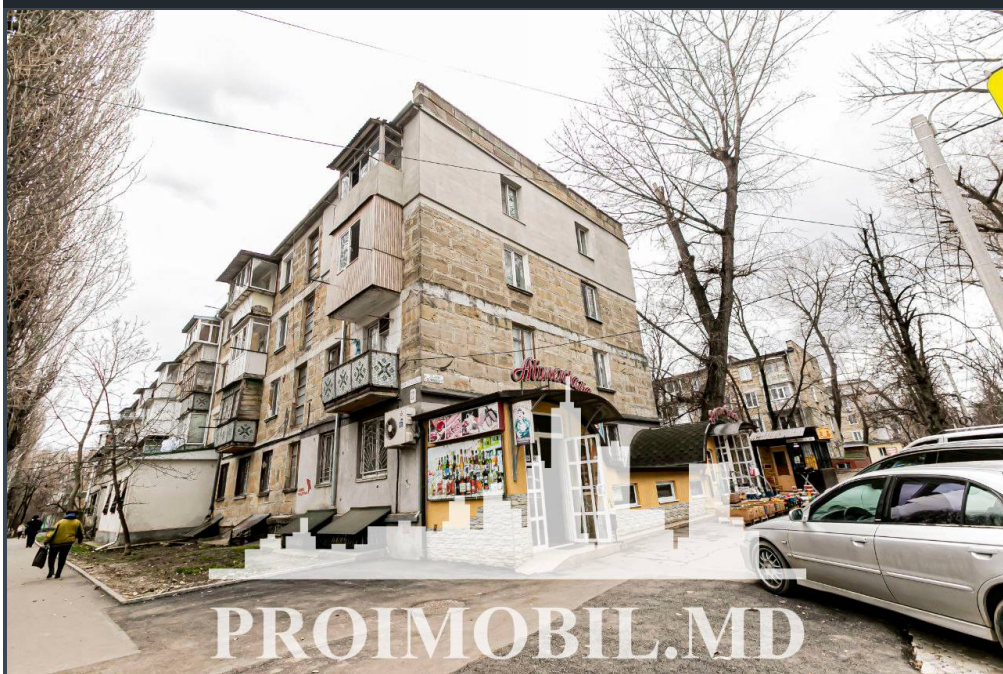

Chișinău, Botanica - 250000€

Suprafața totală - 122 m2

Tip ofertă - Vânzare

Camere - 2

Starea - Reparație euro

Grup sanitar - 1

Tip construcție - Nouă

Tip - Oficii

Etaj - 1

Spre vânzare se oferă spațiu comercial în **sect. Botanica, str. Nicolae Titulescu**. Suprafața totală de **122 mp**.

Compartimentat în 2 cabinete.

Perfect pentru market, cosmetologie, showroom, oficiu, salon de frumusețe, etc.