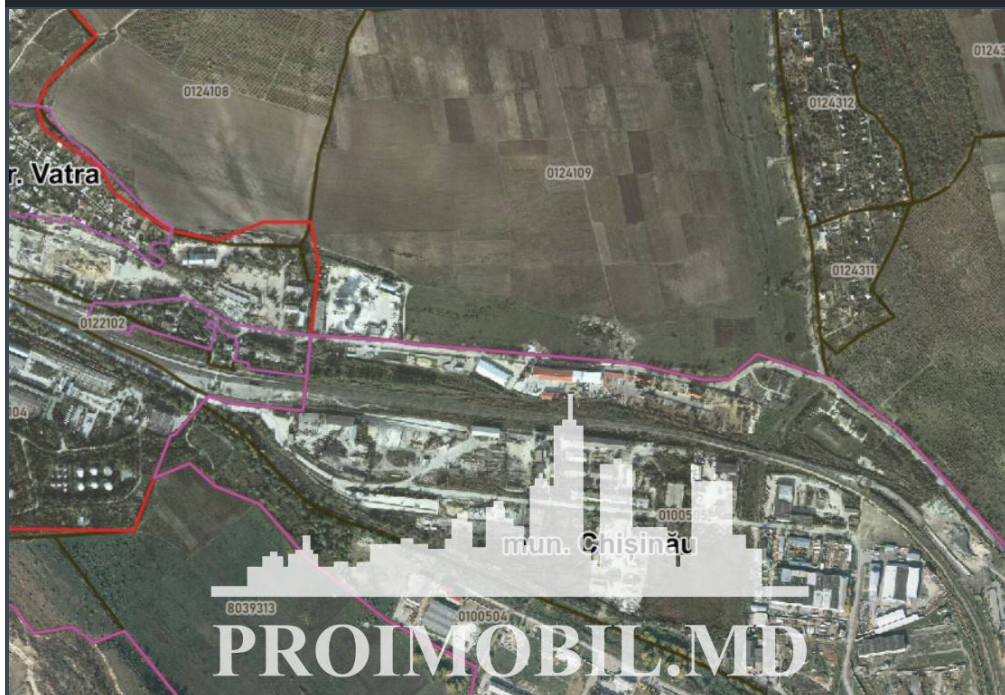

Suburbie, Ghidighici - 5000000€

Suprafața totală - 1000 ar
Tip - Pentru construcții

Spre vânzare se oferă **teren pentru construcții**, situat în **Ghidighici, str. Constructorilor**. Suprafața totală **10 ha**.

- * Conectat la toate comunicațiile;
- * Zonă ecologică.

Zonă cu infrastructură dezvoltată și acces la transport public în orice direcție! În apropiere de: magazin, stație de transport, farmacie, bancă, spital, școală, etc. (d.r.)