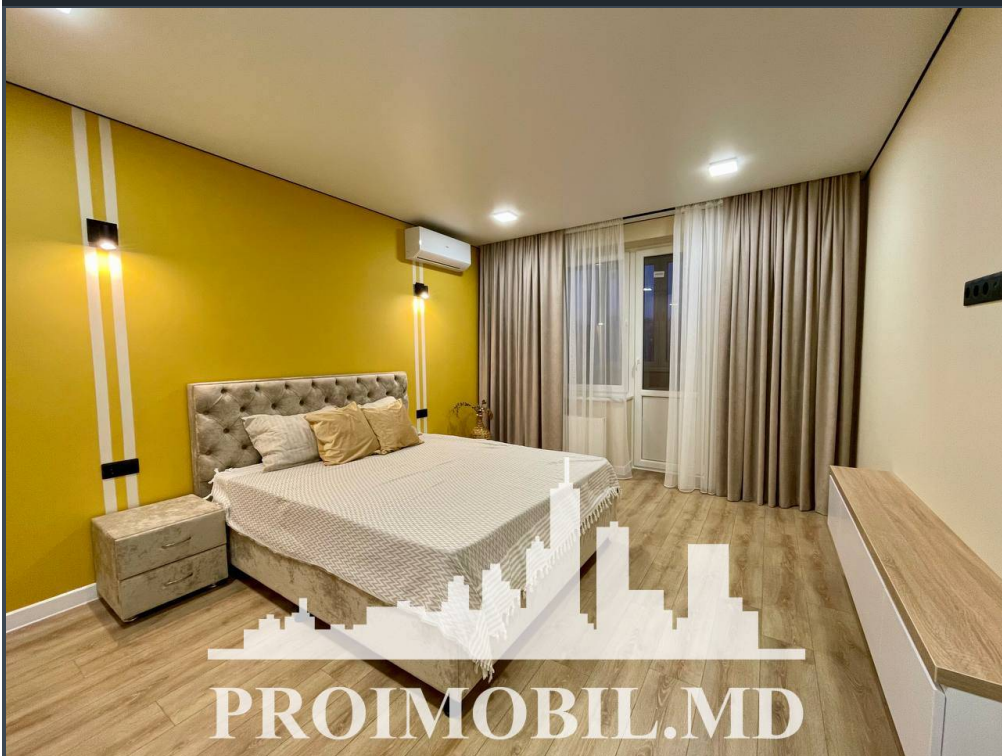

Chișinău, Buiucani - 175000€

Suprafața totală - 73 m²
Tip ofertă - Vânzare
Camere - 2
Starea - Reparație euro
Grup sanitar - 2
Tip construcție - Nouă
Etaj - 5
Etaje - 9
Balcon - 2
Dormitoare - 2
Înălțimea tavanului - 0.00
Planul clădirii - IND (individual)
Loc de parcare - Deschisă

Vă propunem spre **vânzare acest apartament cu 2 camere și living, sect.**

Buiucani, str. Drumul Taberei cu suprafața totală de 73 mp.

Compartimentat în: 2 dormitoare, living, bucatărie, 2 blocuri sanitare, 2 balcoane, antreu.