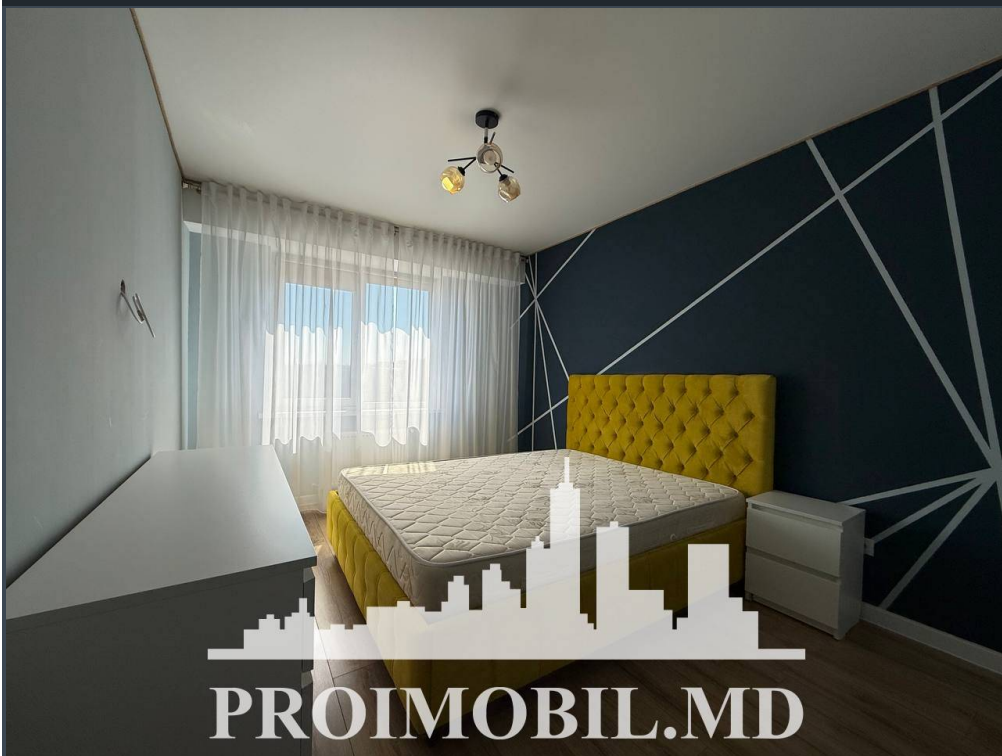

Chișinău, Botanica - 500€

Suprafața totală - 60 m²
Tip ofertă - Chirie
Camere - 2
Starea - Reparație euro
Grup sanitar - 1
Tip construcție - Nouă
Etaj - 4
Etaje - 12
Balcon - 2
Dormitoare - 2
Înălțimea tavanului - 0.00
Planul clădirii - IND (individual)
Loc de parcare - Deschisă

Spre chirie se oferă apartament în **sect. Botanica, str. Nicolae Testemițanu**, Suprafața totală de **60 mp, etajul 4 din 12**.
Compartimentat în: 2 dormitoare, bucatărie, 1 bloc sanitar, 2 balcoane, garderobă, antreu.

Dotări și finisaje:

- Euroreparație
- Mobilă/tehnică
- Încălzire autonomă
- Geamuri termopan
- Toate comunicațiile

Curte amenajată cu teren de joacă pentru copii. Zonă cu infrastructură dezvoltată, acces facil către transportul public.

În apropiere: stația de transport public, cefenele, grădiniță, magazine, restaurante, școală, farmacii, bănci, frizerii, market etc. (d.f.)

Pentru prezentare și alte detalii vizitați www.proimobil.md sau ne contactați!

- Gata pentru intrarea
- Mobilat
- Cu electrocasnice
- Încălzire autonomă
- Aer conditionat
- Geamuri
- Ușă blindată
- Interfon
- Imobil nou
- Lift
- Zona de parcare
- Grădiniță
- Piață alimentară
- Spital/clinică
- Teren de joacă
- Școală
- Supermarket