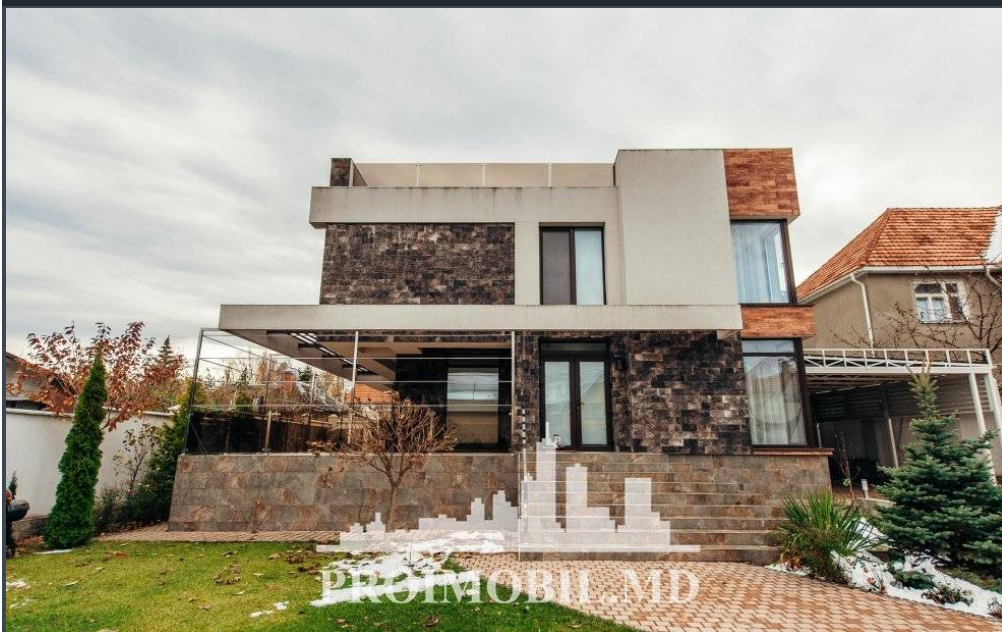

Chișinău, Centru - 3500€

Suprafața totală - 370 m²

Tip ofertă - Chirie

Camere - 4

Starea - Reparație euro

Grup sanitar - 3

Tip construcție - Nouă

Etaje - 3

Dormitoare - 4

Înălțimea tavanului - 0.00

Vă propunem spre chirie această casă în 3 nivele amplasat în sect. Centru, str. Gh. Malarciuc, cu suprafața totală de 370 mp + 7 ari.

Compartimentată în: 4 dormitoare, garderobă, bucătărie, 3 blocuri sanitare, subsol.