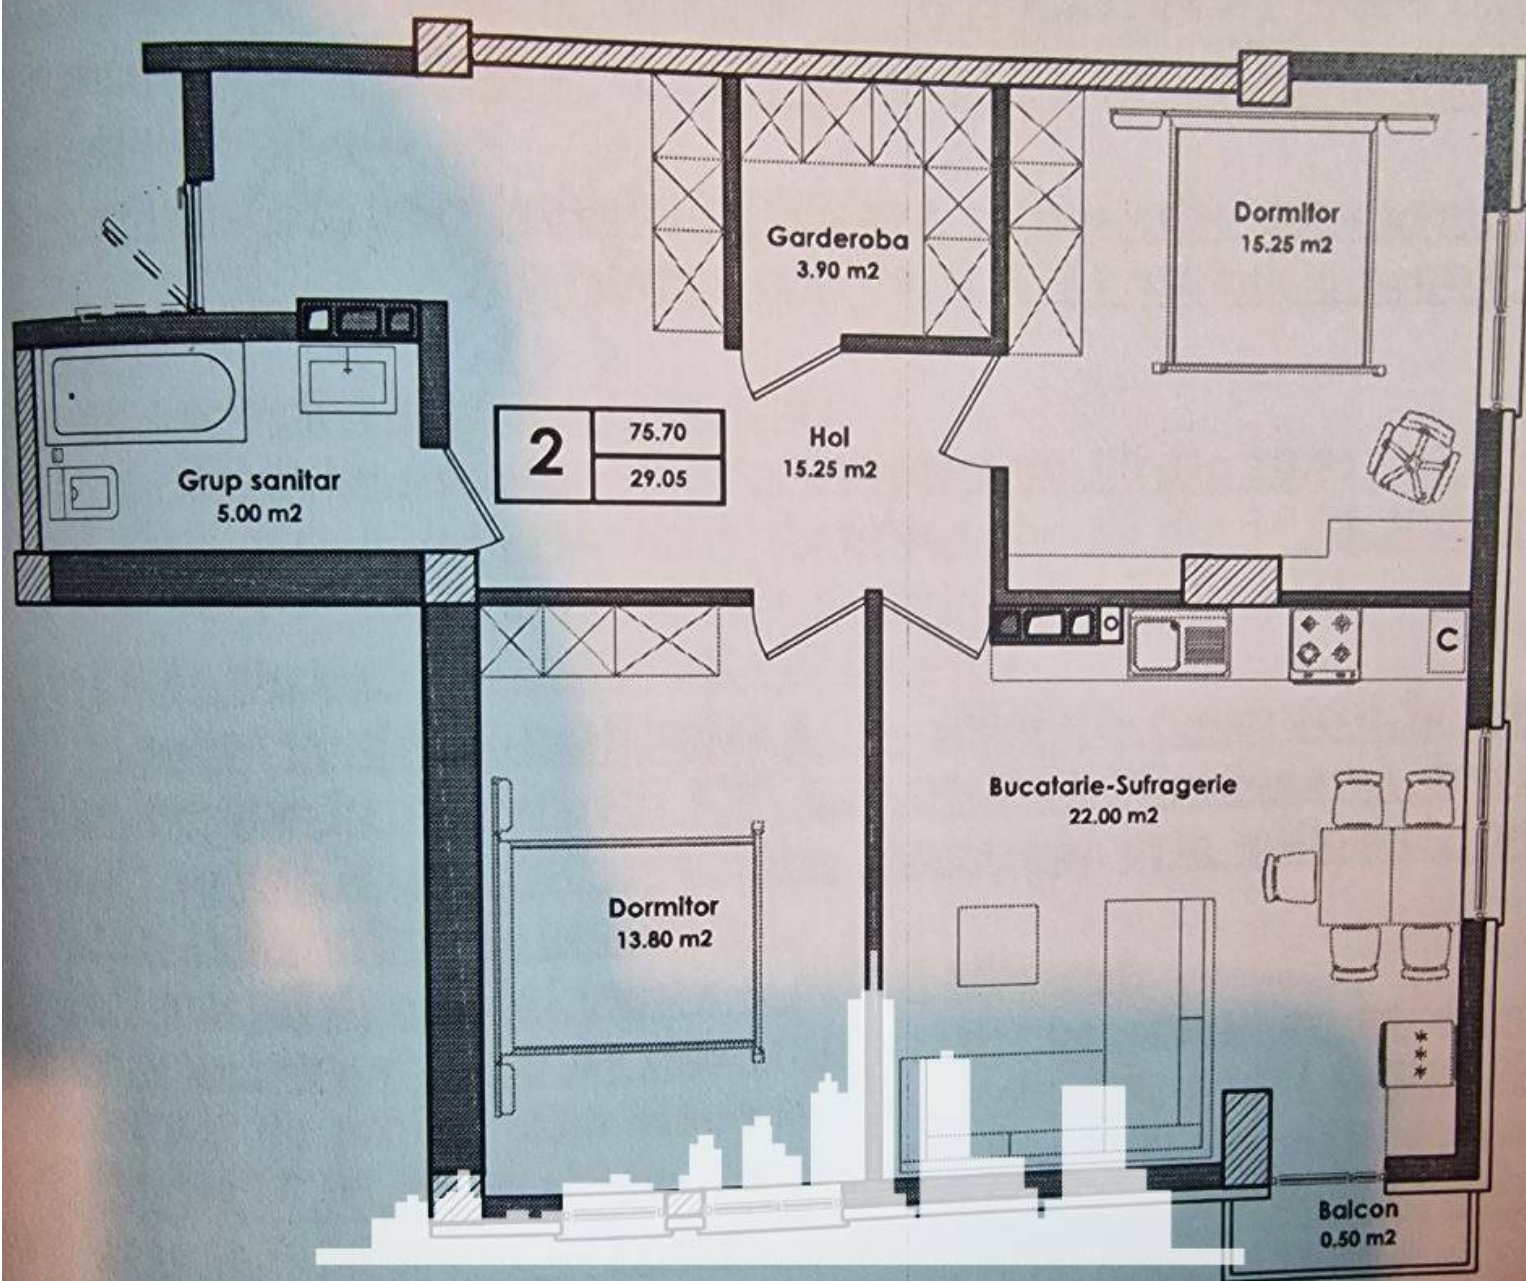

PROIMOBIL.MD