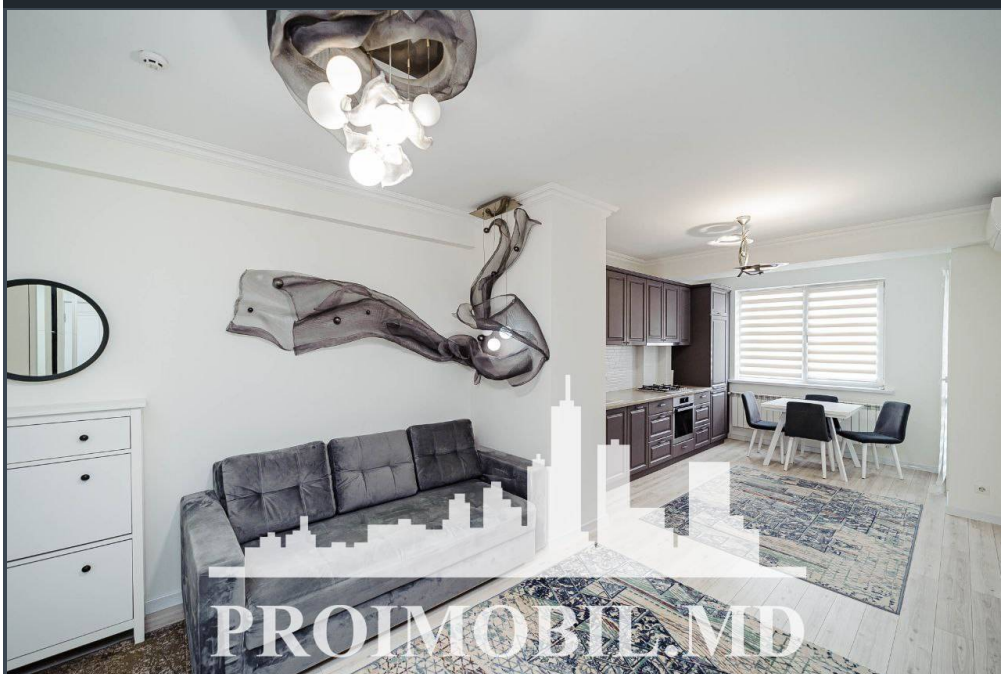

Chișinău, Râșcani - 800€

Suprafața totală - 70 m<sup>2</sup>  
Tip ofertă - Chirie  
Camere - 3  
Starea - Reparație euro  
Grup sanitar - 1  
Tip construcție - Nouă  
Etaj - 4  
Etaje - 10  
Balcon - 2  
Dormitoare - 2  
Înălțimea tavanului - 2.00  
Planul clădirii - IND (individual)  
Loc de parcare - Deschisă

Se oferă spre chirie apartament în bloc nou, **sect. Râșcani, str. Bogdan Voievod**. Suprafața totală de **70 mp, etajul 4 din 10**.

**Compartimentat în:** 2 dormitoare, living, bucătărie, 1 bloc sanitar, 2 balcoane, antreu.