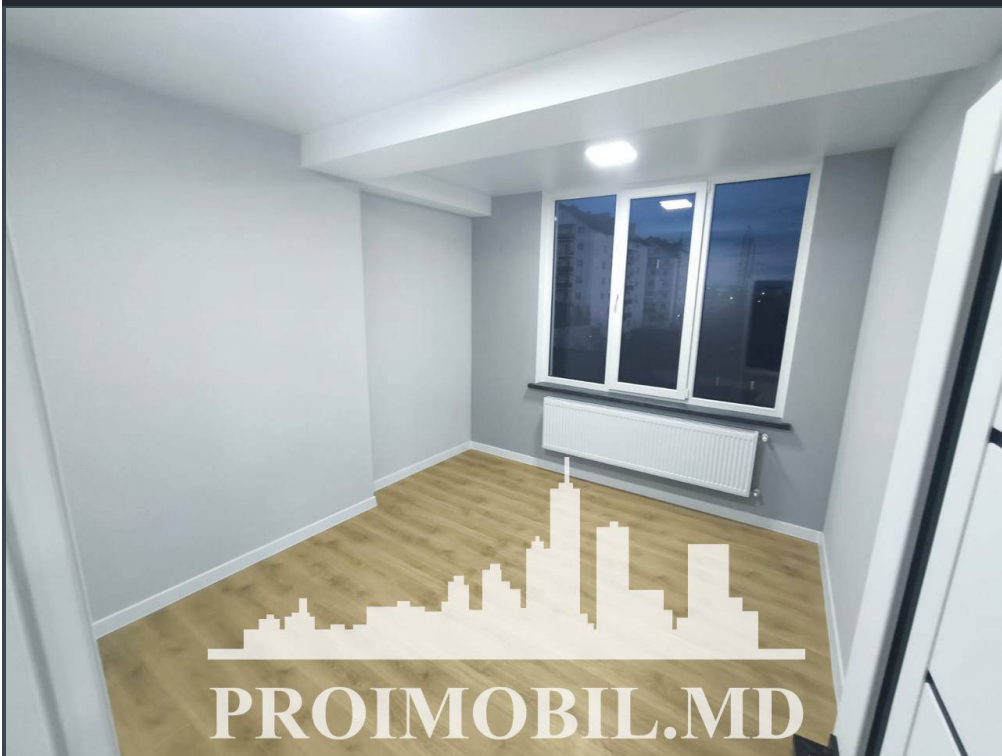

Suburbie, Durlești - 97500€

Suprafața totală - 65 m²
Tip ofertă - Vânzare
Camere - 2
Starea - Reparație euro
Grup sanitar - 1
Tip construcție - Nouă
Etaj - 3
Etaje - 7
Balcon - 1
Dormitoare - 2
Înălțimea tavanului - 0.00
Planul clădirii - IND (individual)
Loc de parcare - Deschisă

Vă propunem spre vânzare acest apartament cu **2 camere în Durlești, str. Tudor Vladimirescu**, cu suprafața totală de **65 mp**.
Compartimentat în: 2 dormitoare, bucatărie, bloc sanitar, balcon, antreu.