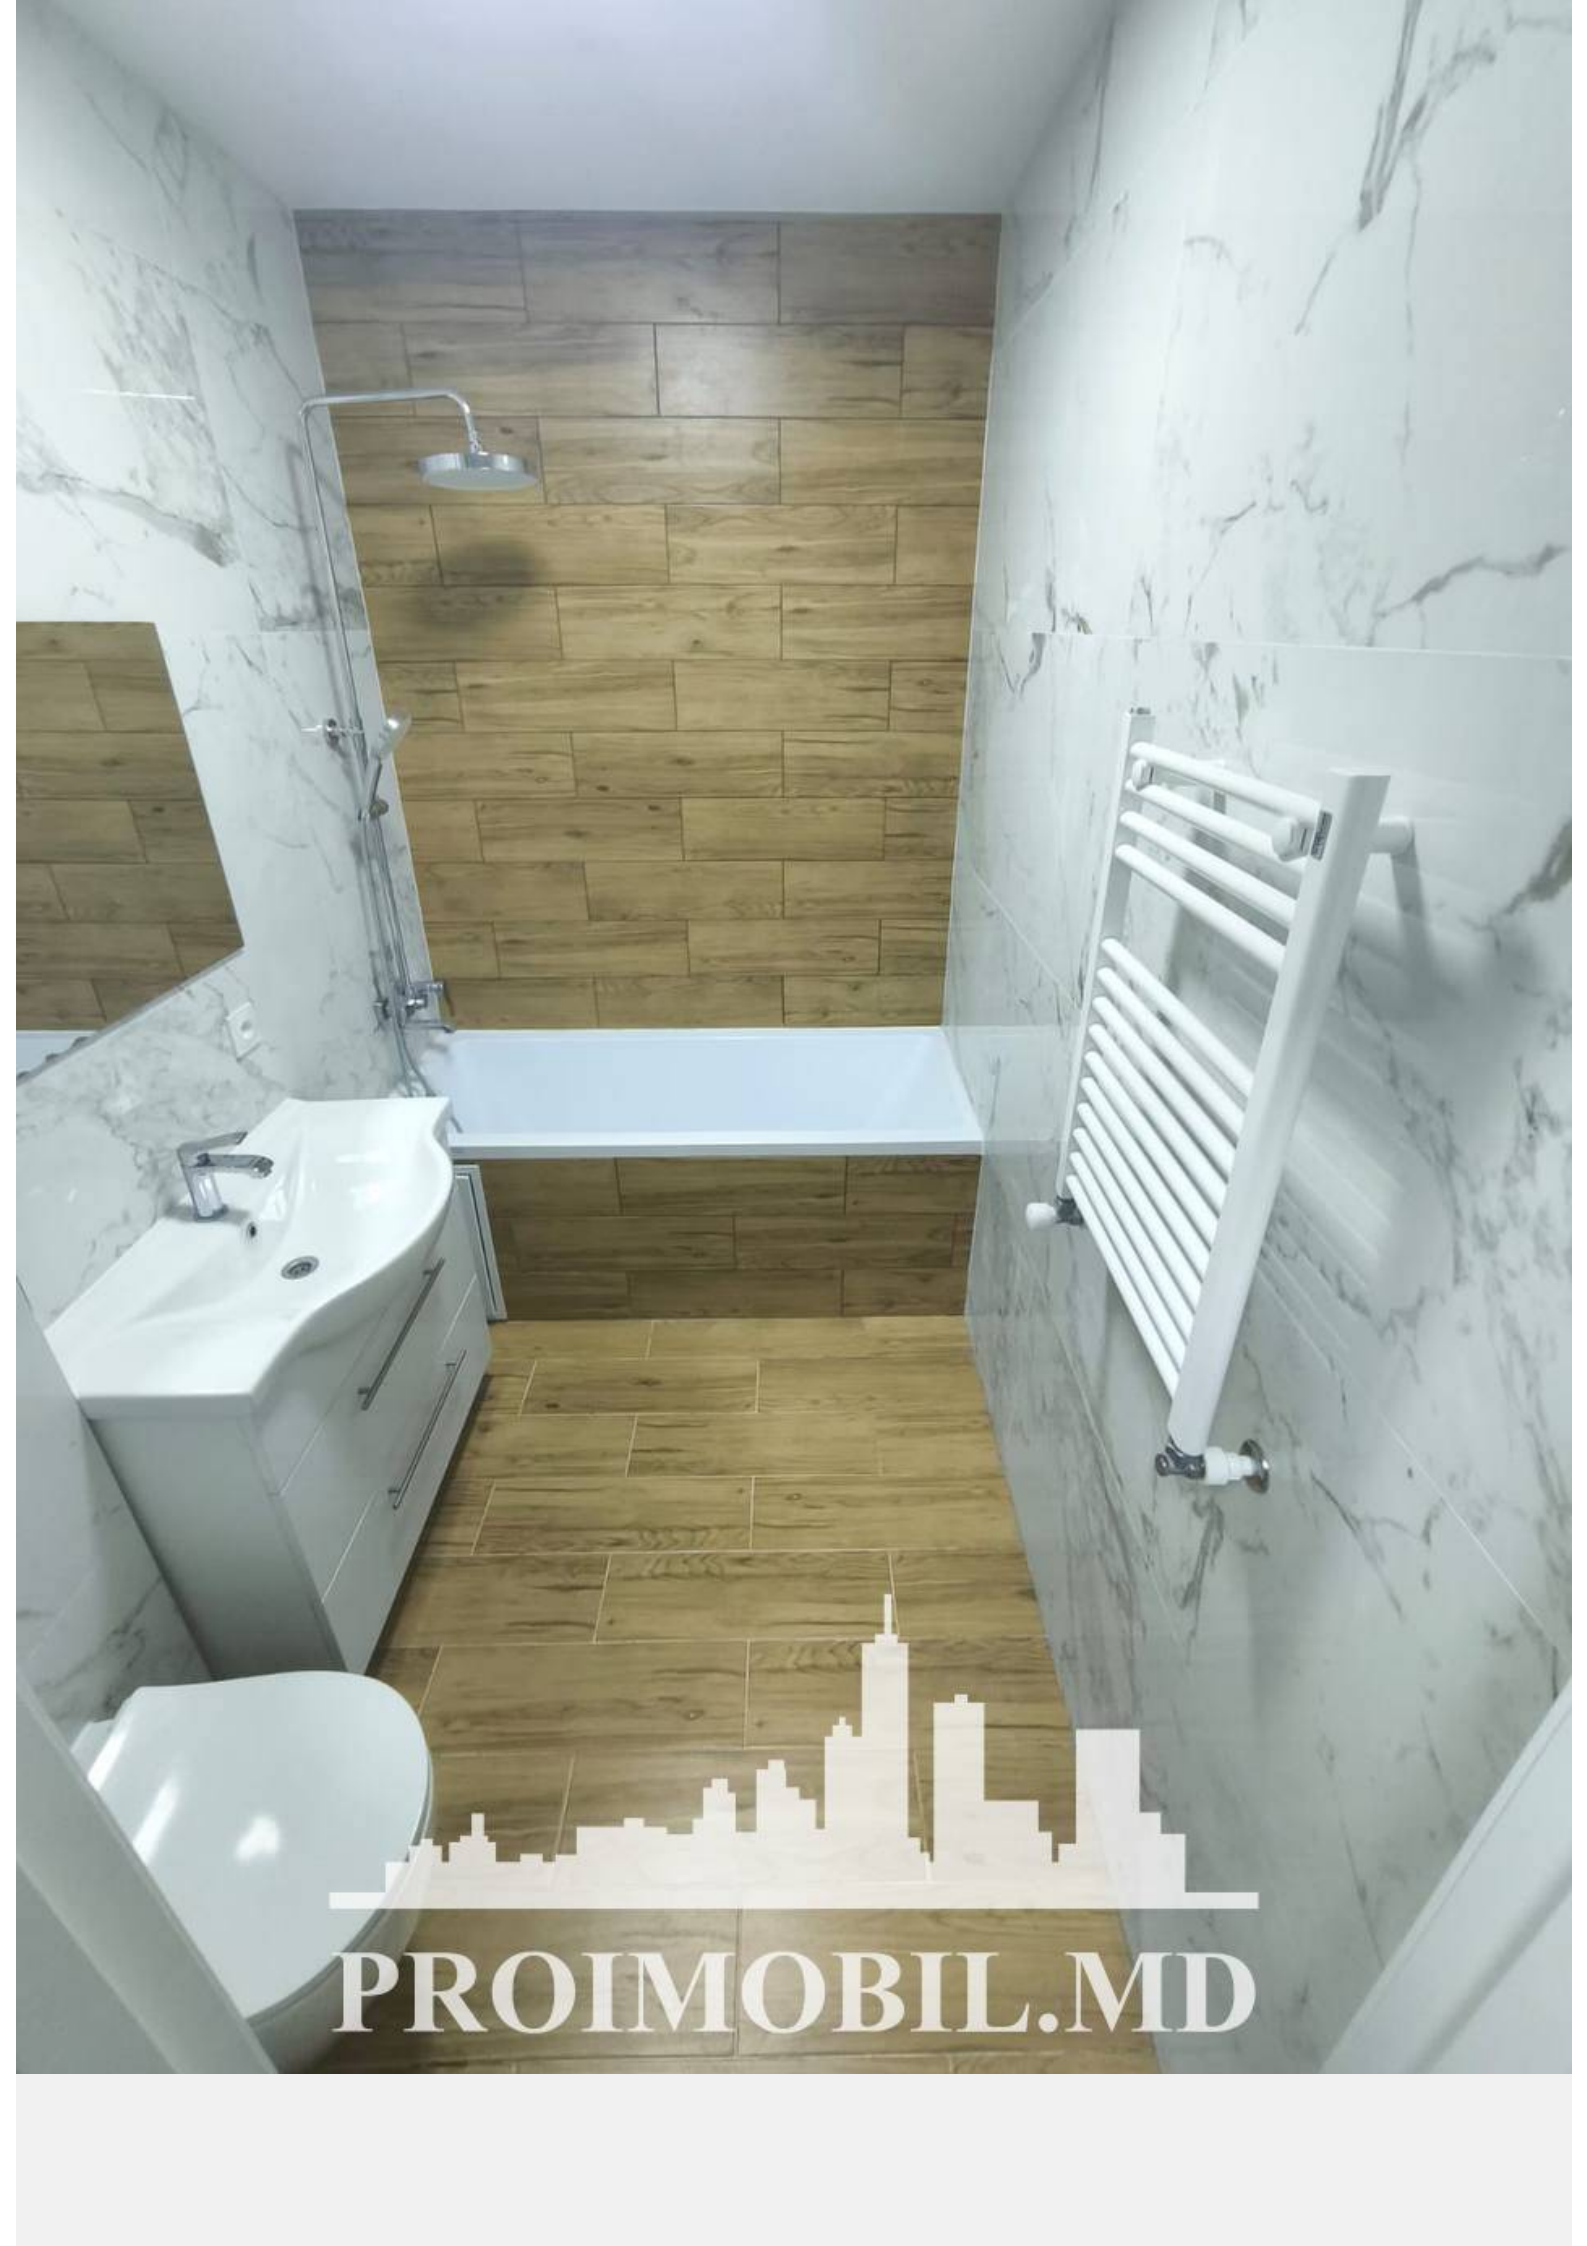

PROIMOBIL.MD