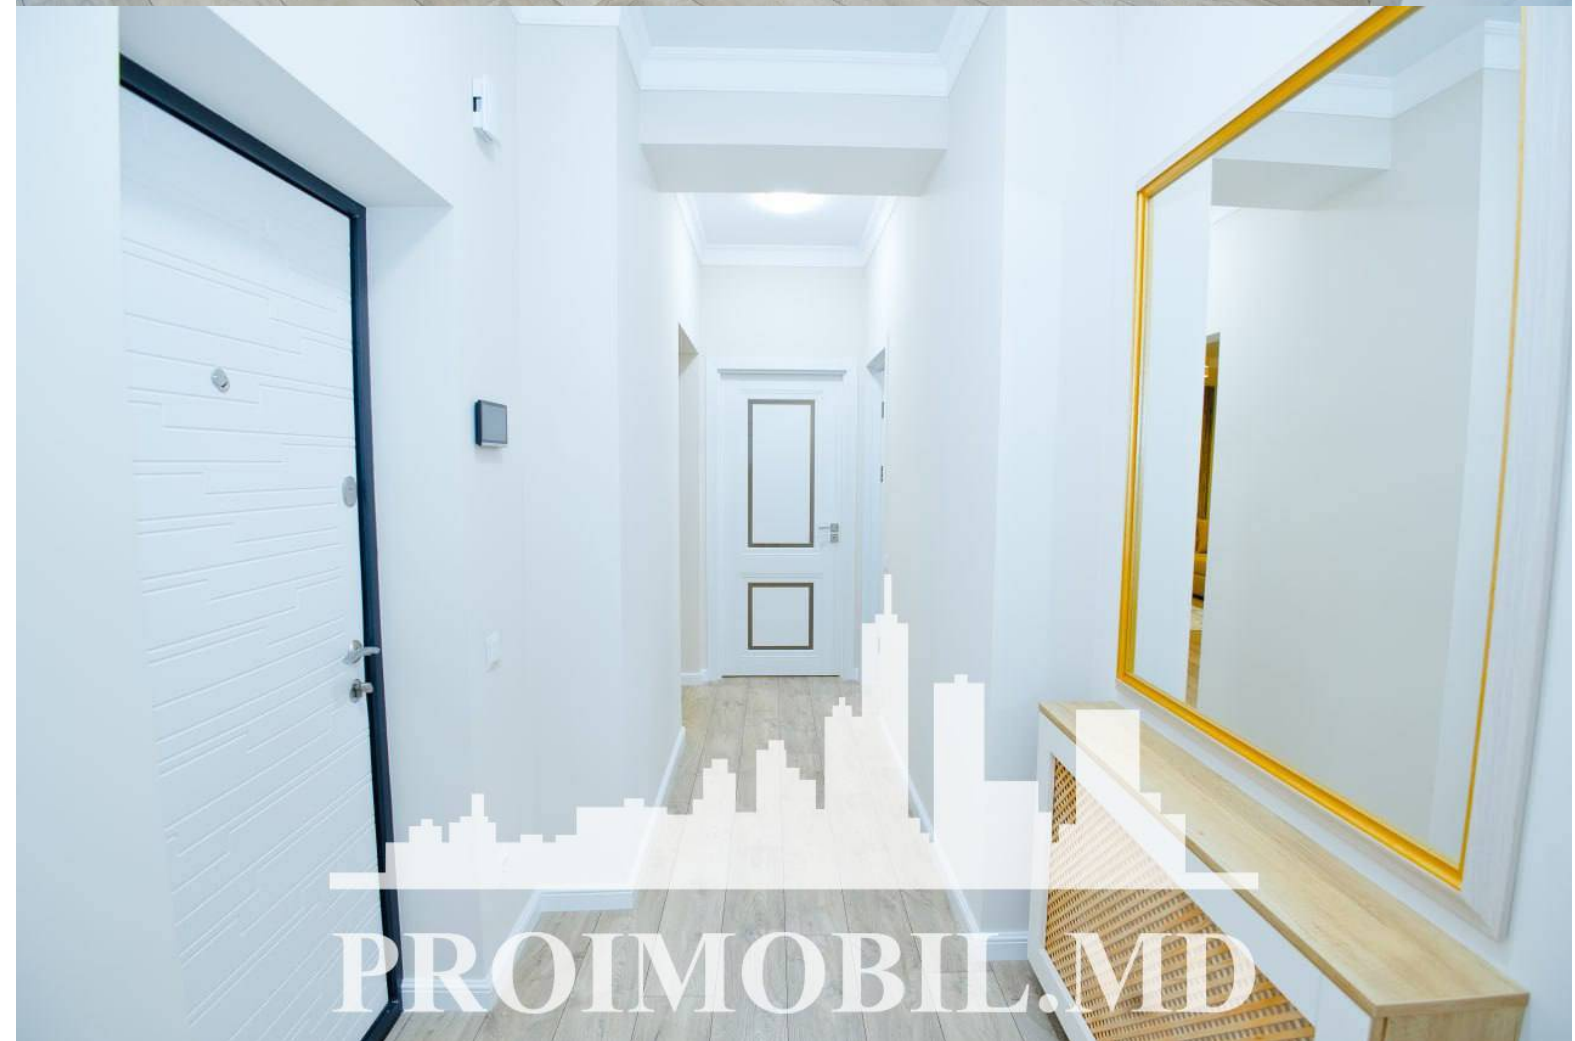

PROIMOBIL.MD