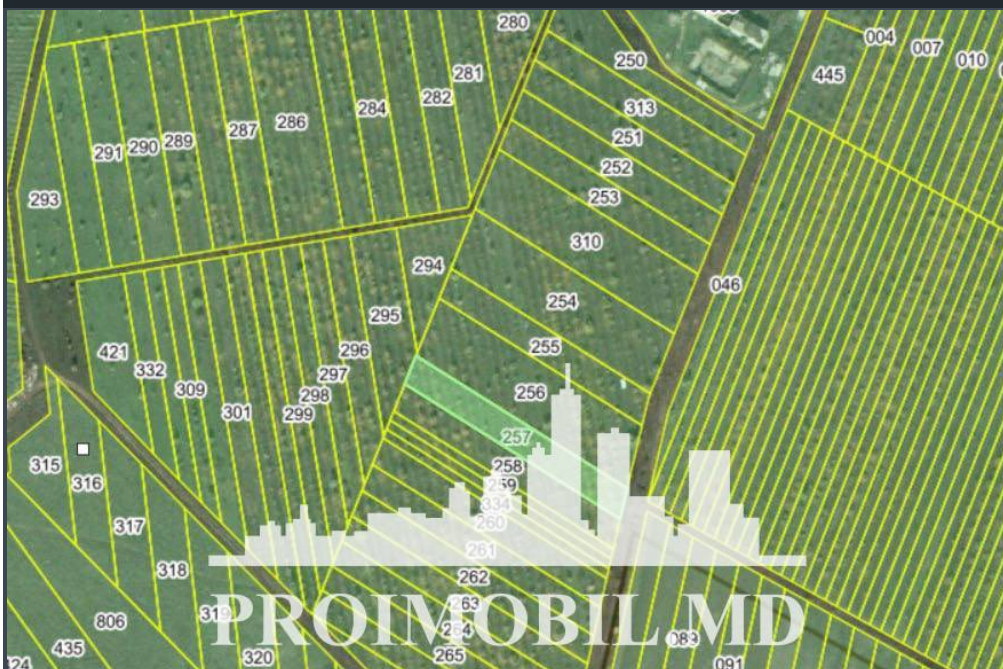

Suburbie, Durlești - 30000€

Suprafața totală - 18 ar
Tip - Agricole

Spre vânzare se oferă **teren agricol**, situat în **Durlești**.

Suprafața totală **18 ari**.

* Conectat la toate comunicațiile;

* Zonă ecologică.

- Traseu pavat
- Situat în localitate

0121206

PROIMOBIL.MD

0121211