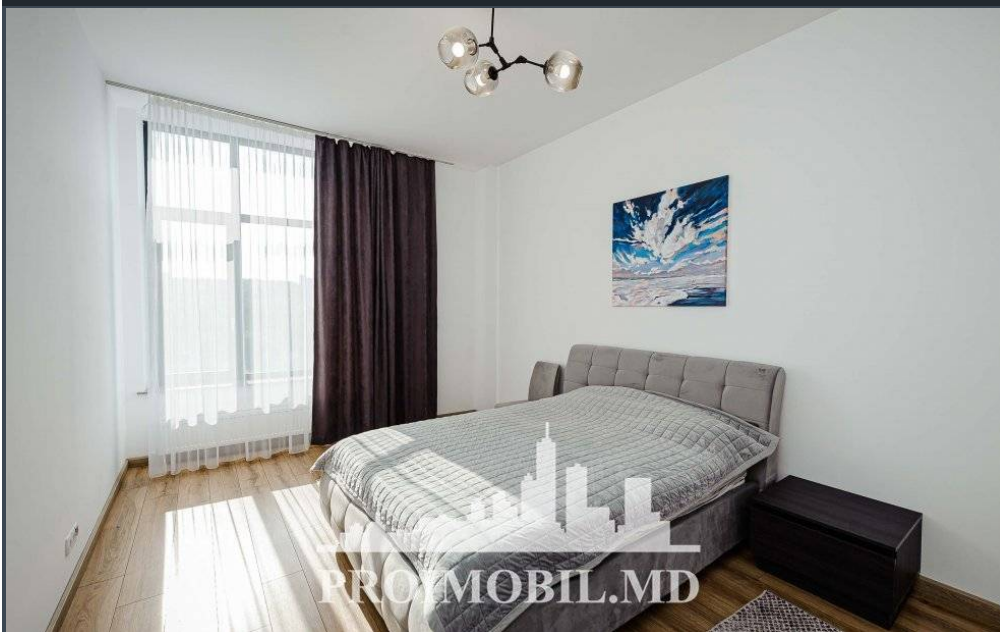

Chișinău, Centru - 950€

Suprafața totală - 70 m²
Tip ofertă - Chirie
Camere - 2
Starea - Reparație euro
Grup sanitar - 1
Tip construcție - Nouă
Etaj - 6
Etaje - 7
Dormitoare - 2
Înălțimea tavanului - 0.00
Planul clădirii - IND (individual)

Vă propunem spre chirie apartament în bloc nou, sect. Centru, str. Mateevici cu suprafața totală de **70 mp**, et. 6 din 7. Compartimentat: 2 dormitoare, living, bucătărie, bloc sanitar, antreu.

Dotări și finisaje: