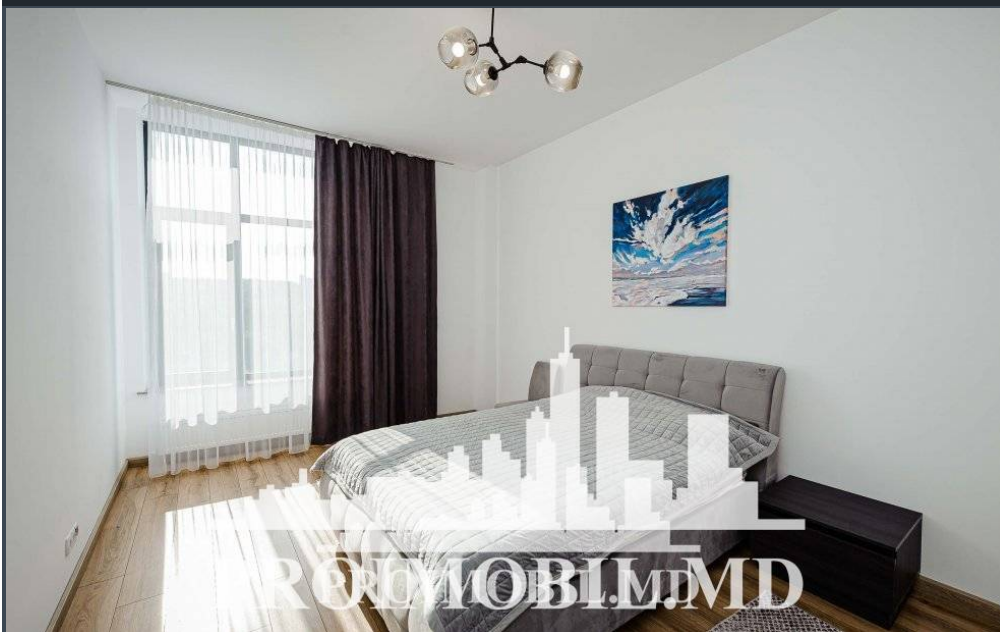

Chișinău, Centru - 950€

Suprafața totală - 70 m²
Tip ofertă - Chirie
Camere - 2
Starea - Reparație euro
Grup sanitar - 1
Tip construcție - Nouă
Etaj - 6
Etaje - 7
Dormitoare - 2
Înălțimea tavanului - 0.00
Planul clădirii - IND (individual)

Vă propunem spre chirie apartament în bloc nou, sect. Centru, str. Mateevici cu suprafața totală de **70 mp**, et. 6 din 7. Compartimentat: 2 dormitoare, living, bucătărie, bloc sanitar, antreu.

Dotări și finisaje: