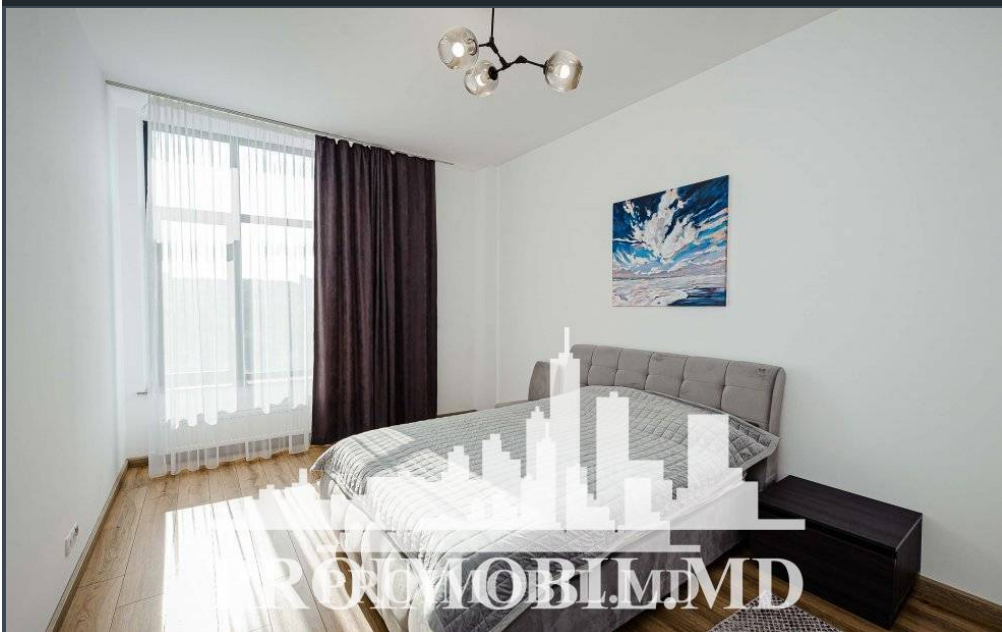

Chișinău, Centru - 950€

Suprafața totală - 70 m<sup>2</sup>  
Tip ofertă - Chirie  
Camere - 2  
Starea - Reparație euro  
Grup sanitar - 1  
Tip construcție - Nouă  
Etaj - 6  
Etaje - 7  
Dormitoare - 2  
Înălțimea tavanului - 0.00  
Planul clădirii - IND (individual)

Vă propunem spre chirie apartament în bloc nou, sect. Centru, str. Mateevici cu suprafața totală de **70 mp**, et. 6 din 7. Compartimentat: 2 dormitoare, living, bucătărie, bloc sanitar, antreu.

Dotări și finisaje: