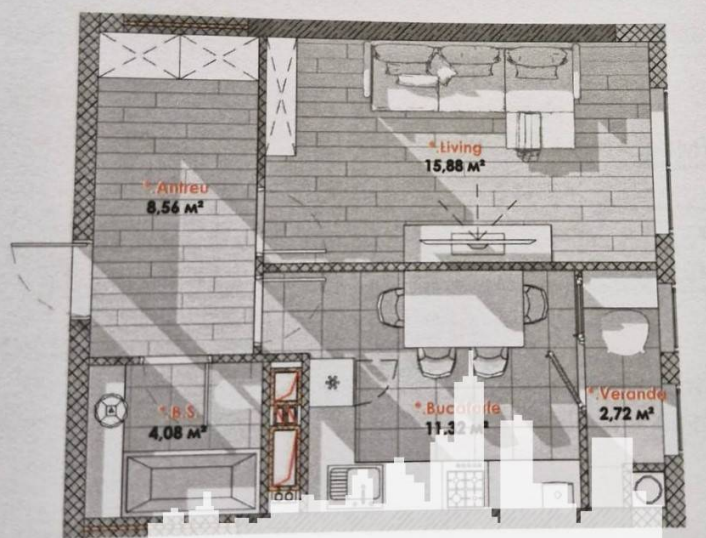

Chișinău, Telecentru - 57256€

PROIMOBIL.MD

Suprafața totală - 43 m²
 Tip ofertă - Vânzare
 Camere - 1
 Starea - Versiune albă
 Grup sanitar - 1
 Tip construcție - Nouă
 Etaj - 4
 Etaje - 9
 Balcon - 1
 Dormitoare - 1
 Înălțimea tavanului - 0.00
 Planul clădirii - IND (individual)
 Loc de parcare - Deschisă

Vă propunem spre vânzare acest apartament cu **1 cameră, sect. Telecentru, Șos. Hîncești**, cu suprafața totală de **43 mp**.

Compartimentat în: 1 dormitor, bucătărie, 1 bloc sanitar, balcon, hol.

Dotări și finisaje: