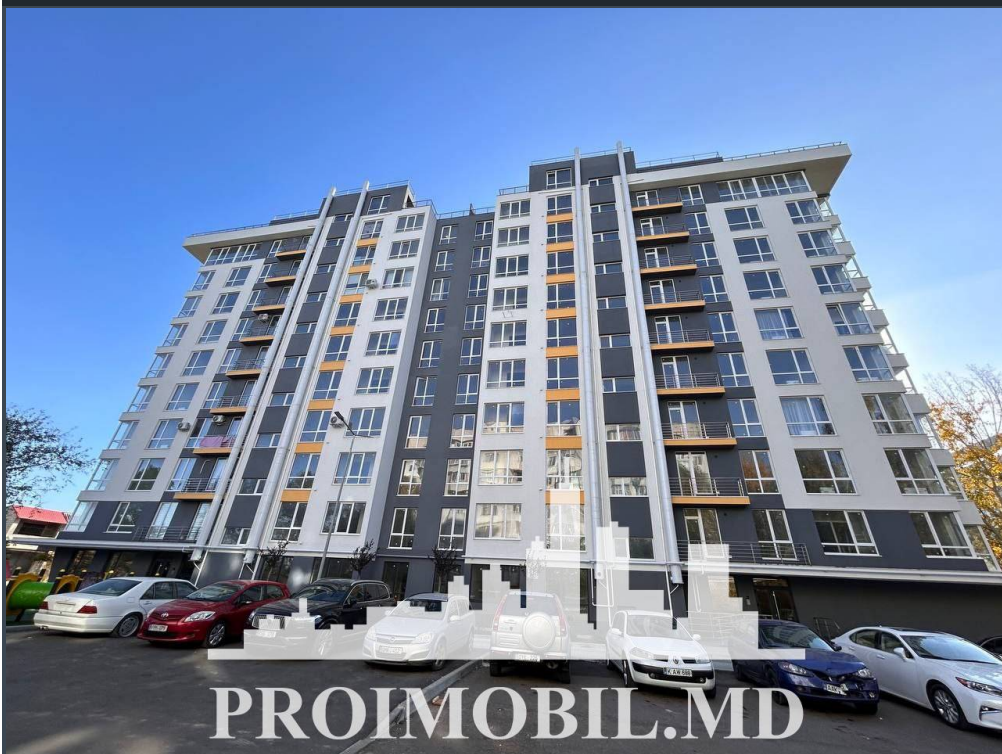

Chișinău, Centru - 88500€

Suprafața totală - 65 m²
Tip ofertă - Vânzare
Camere - 2
Starea - Versiune albă
Grup sanitar - 1
Tip construcție - Nouă
Etaj - 6
Etaje - 9
Balcon - 1
Dormitoare - 2
Înălțimea tavanului - 0.00
Planul clădirii - IND (individual)
Loc de parcare - Deschisă

Vă propunem spre vânzare acest apartament cu **2 camere, sect. Centru, str. Ialoveni**, cu suprafața totală de **65 mp.**

Compartimentat în: 2 dormitoare, bucătărie, bloc sanitar, balcon, antreu.

Dotări și finisaje:

* Geamuri termopan;

* Varianta albă;

* Încălzire autonomă;

* Conectat la toate comunicațiile.

Este în imediată apropiere de: parc, grădiniță, școală, piață, cafenele, bancă, farmacie etc.

Parcare de tip deschis, teren de joacă pentru copii.