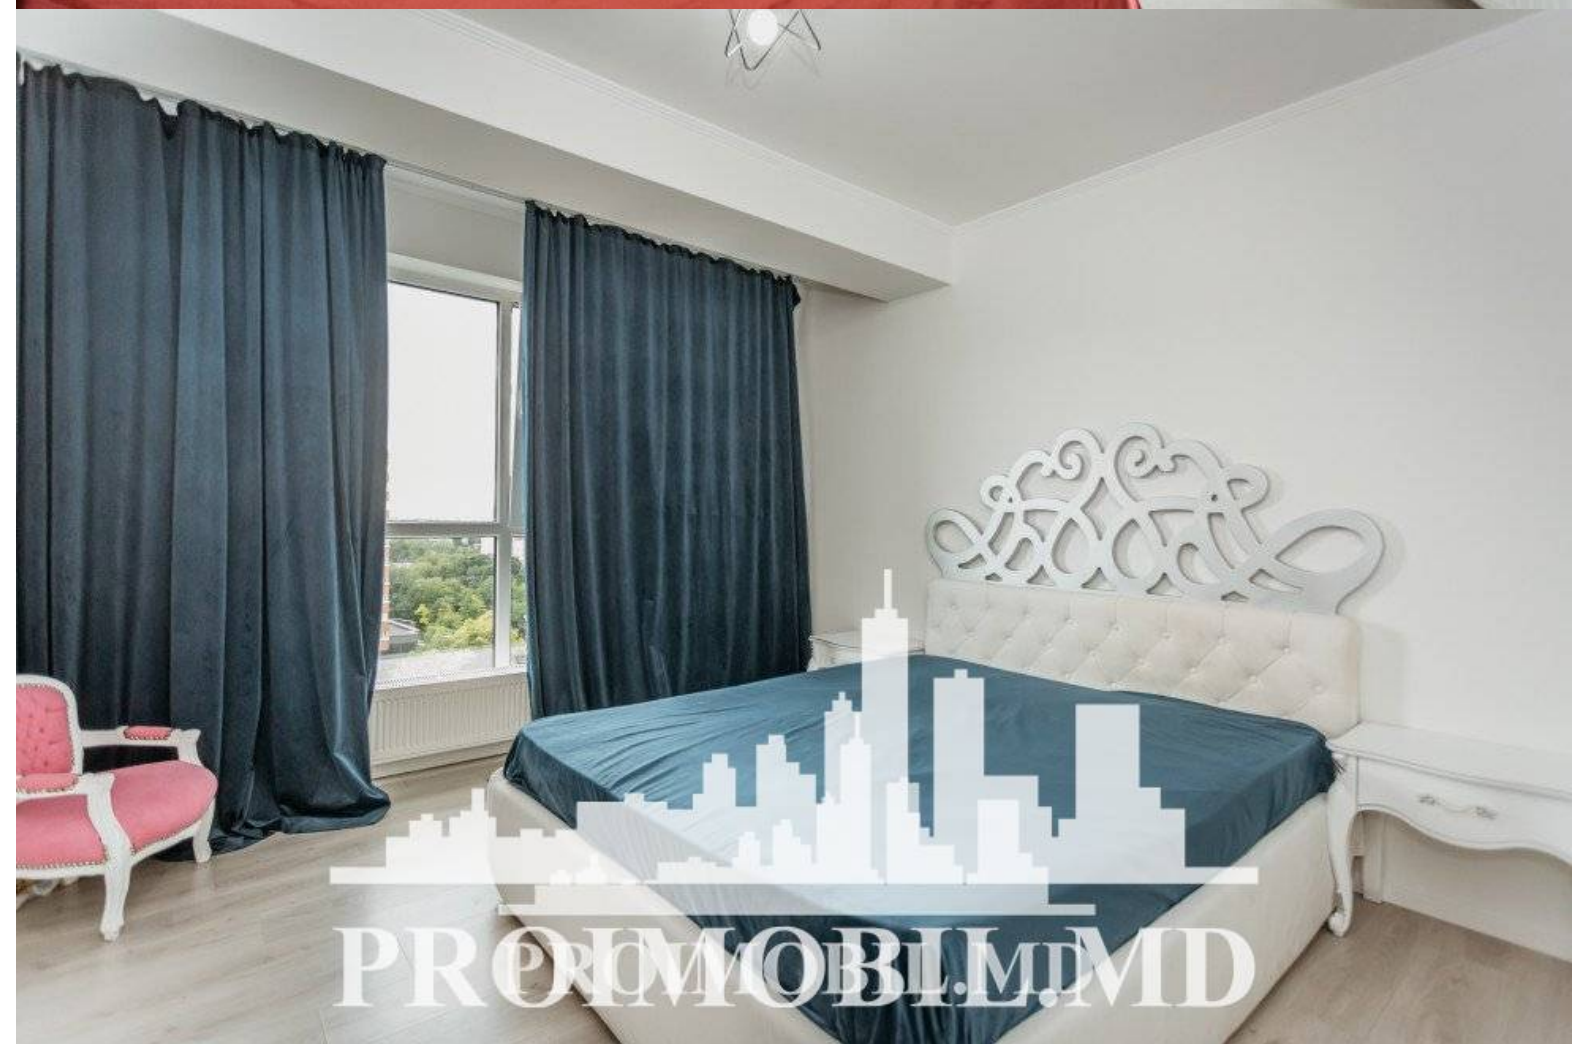

PROIMOBIL.MD