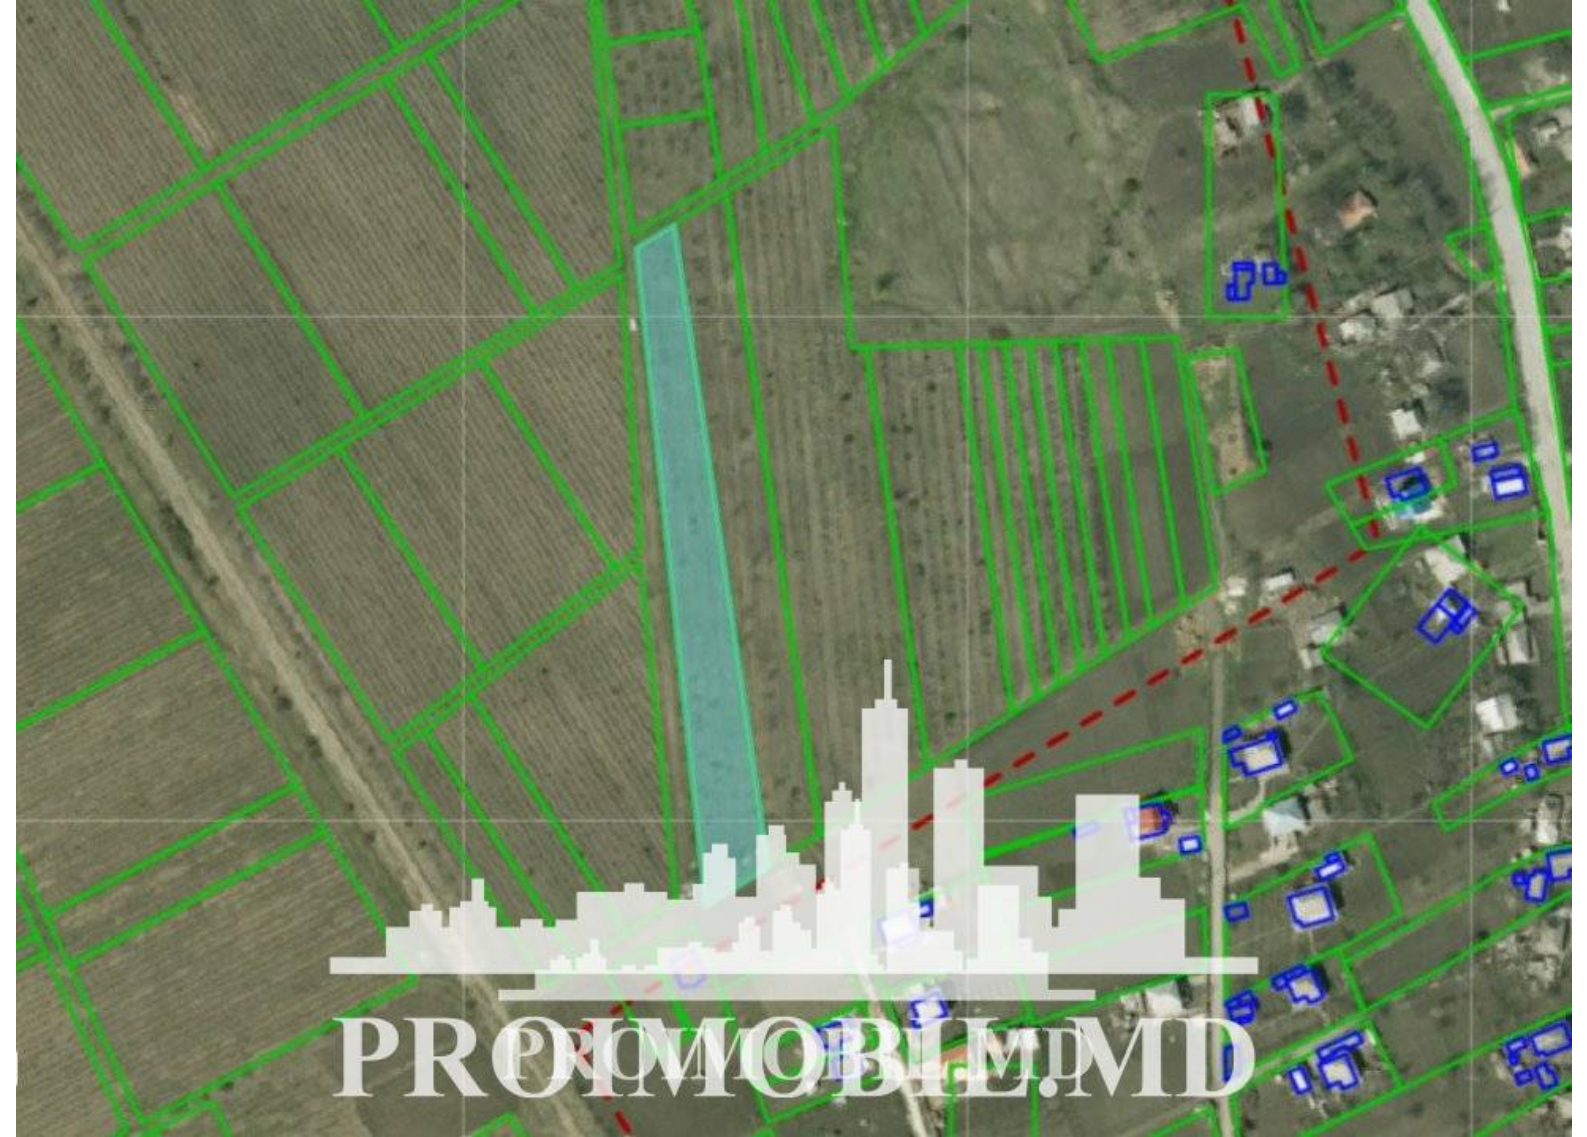

PRIMOBLE.MD