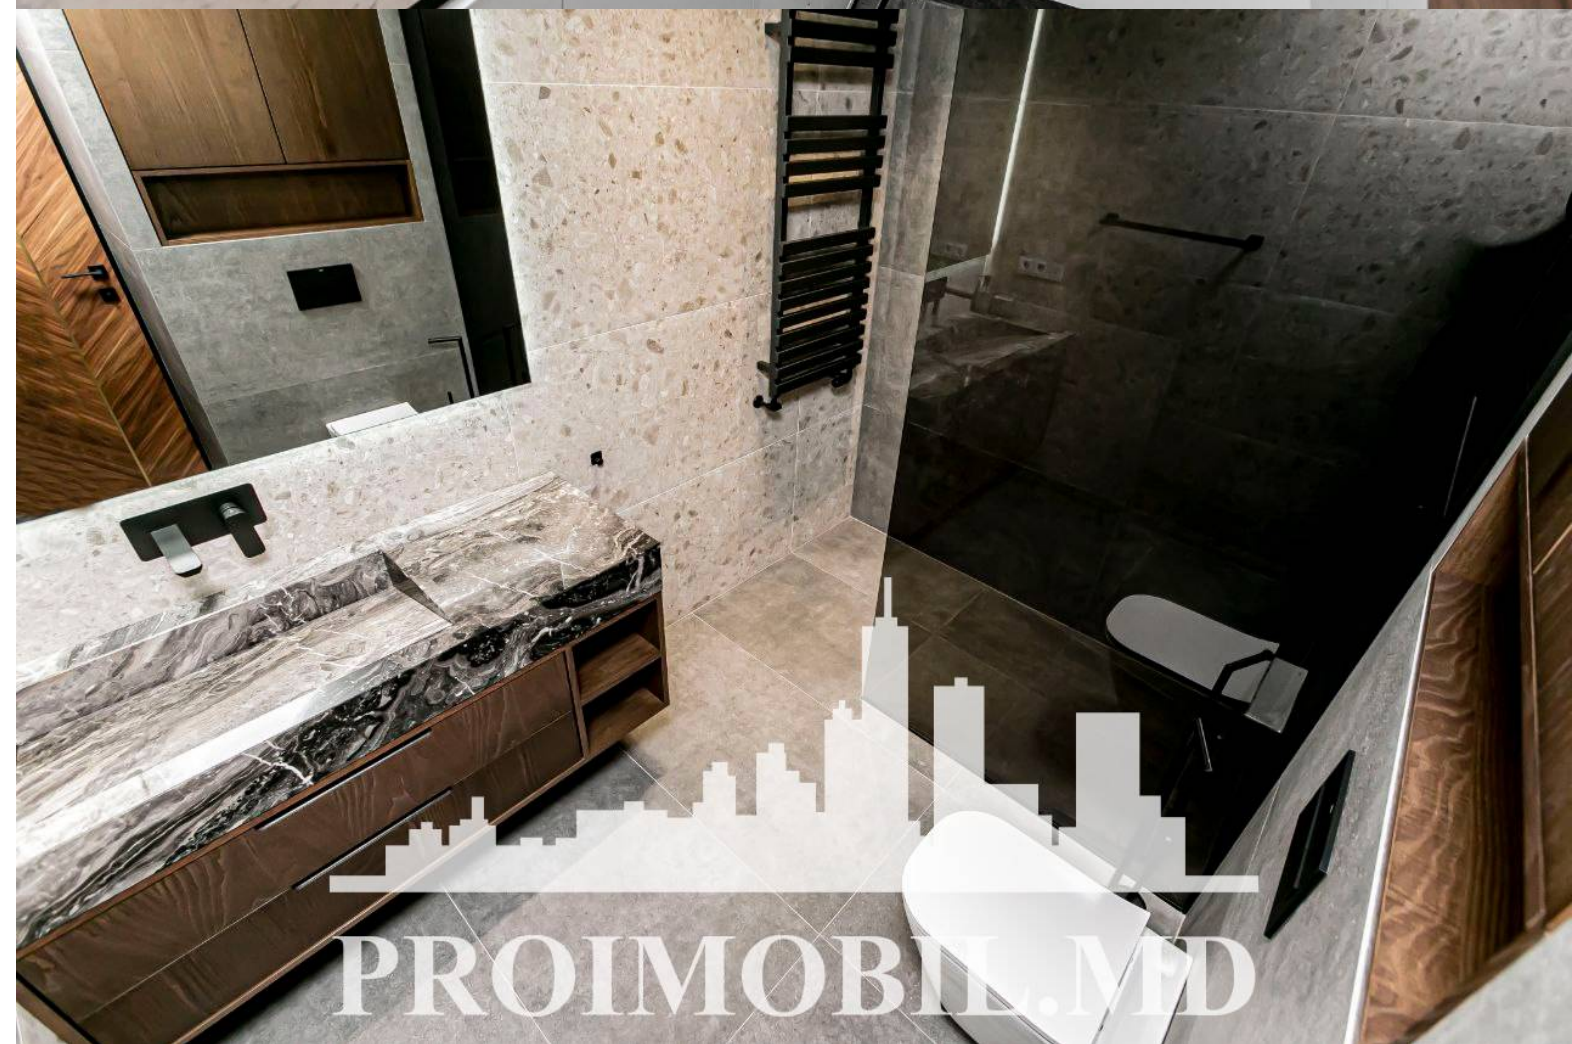

PROIMOBIL.MD