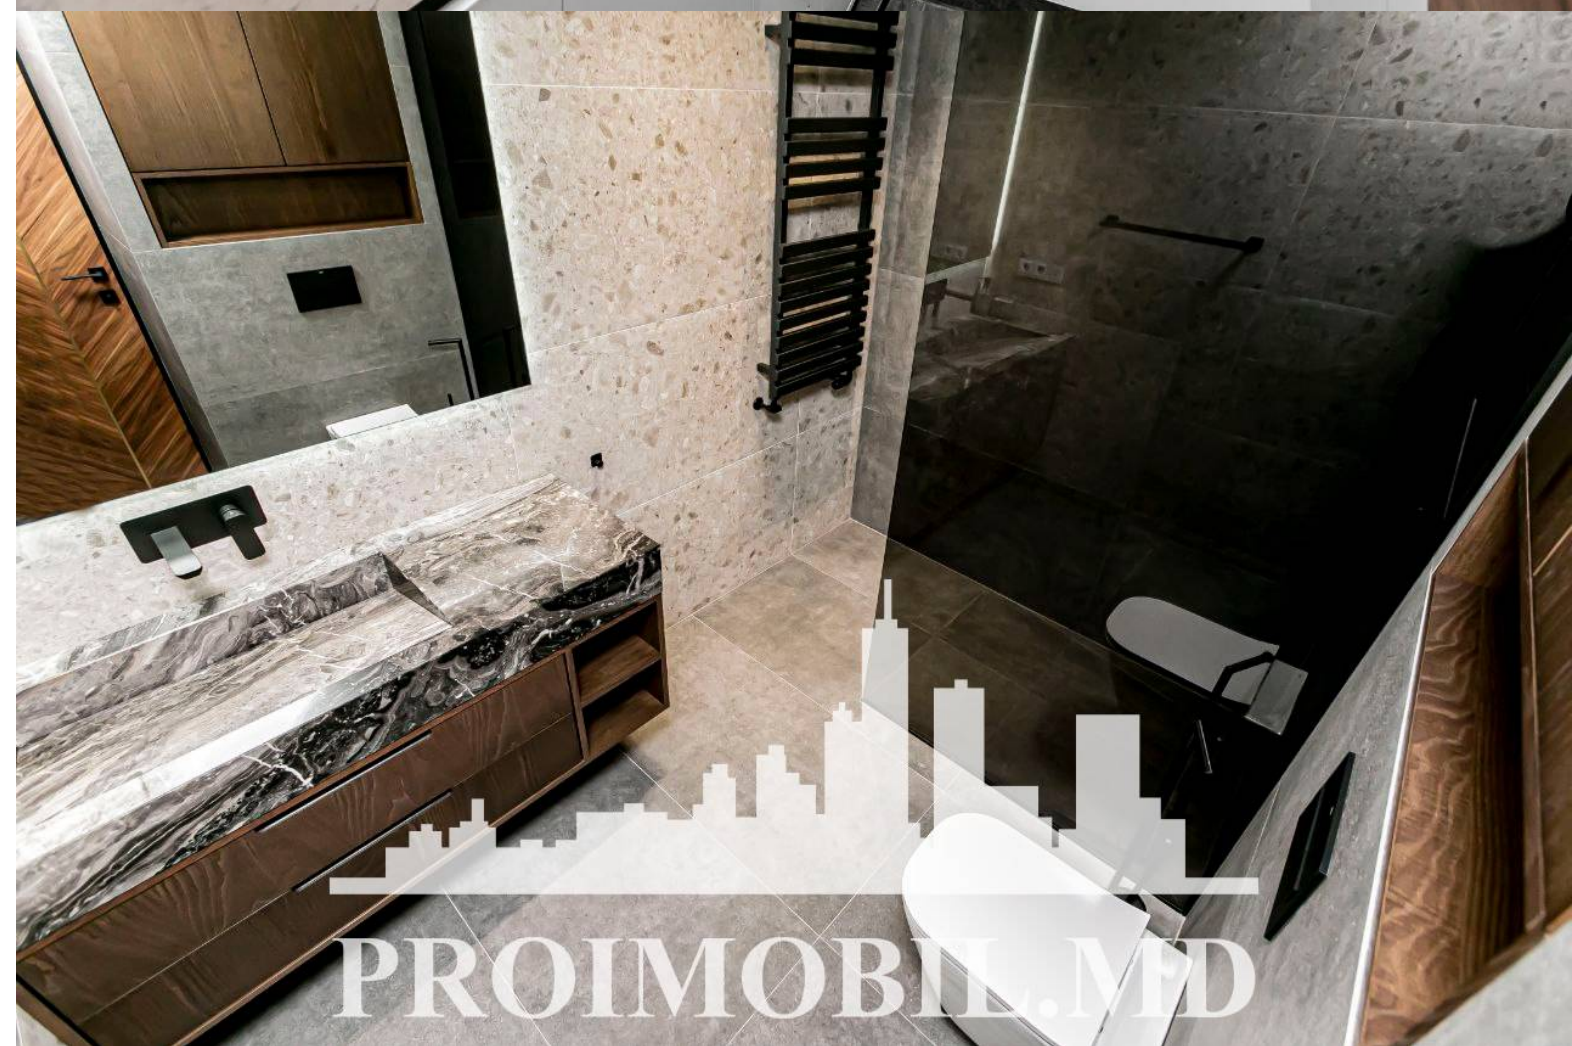

PROIMOBIL.MD