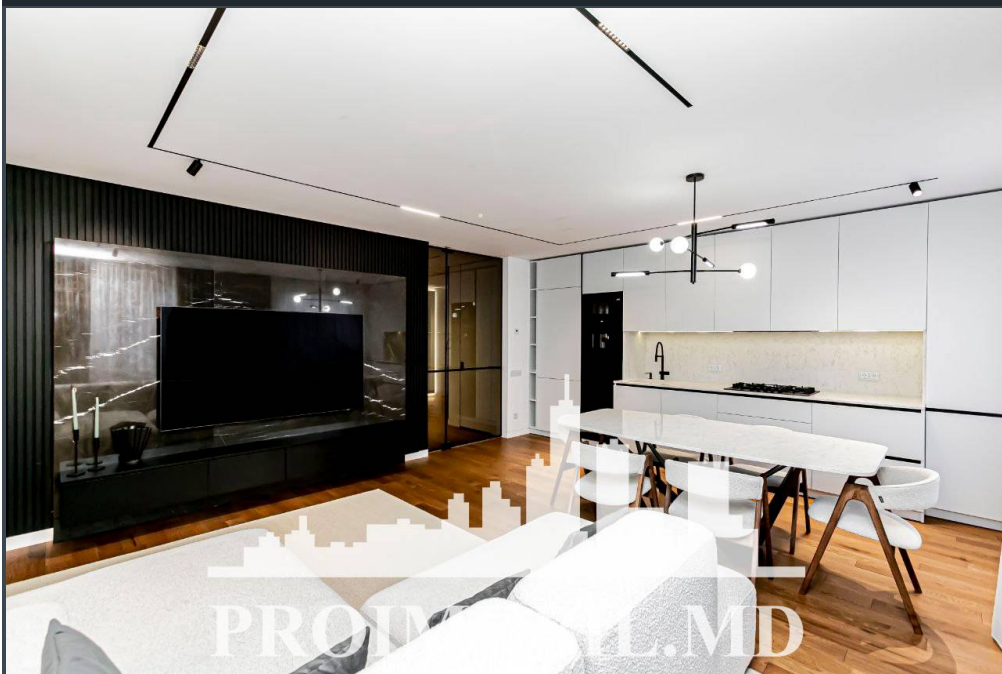

Chișinău, Centru - 2400€

Suprafața totală - 120 m²
Tip ofertă - Chirie
Camere - 4
Starea - Reparație euro
Grup sanitar - 2
Tip construcție - Nouă
Etaj - 2
Etaje - 10
Dormitoare - 4
Înălțimea tavanului - 0.00
Planul clădirii - IND (individual)
Loc de parcare - Deschisă

Spre chirie se oferă apartament în **sect. Centru, str. Gheorghe Asachi**. Suprafața totală de **120 mp, etajul 2 din 10**.
Compartimentat în: 3 dormitoare, living, bucătărie, 2 blocuri sanitare, antreu.