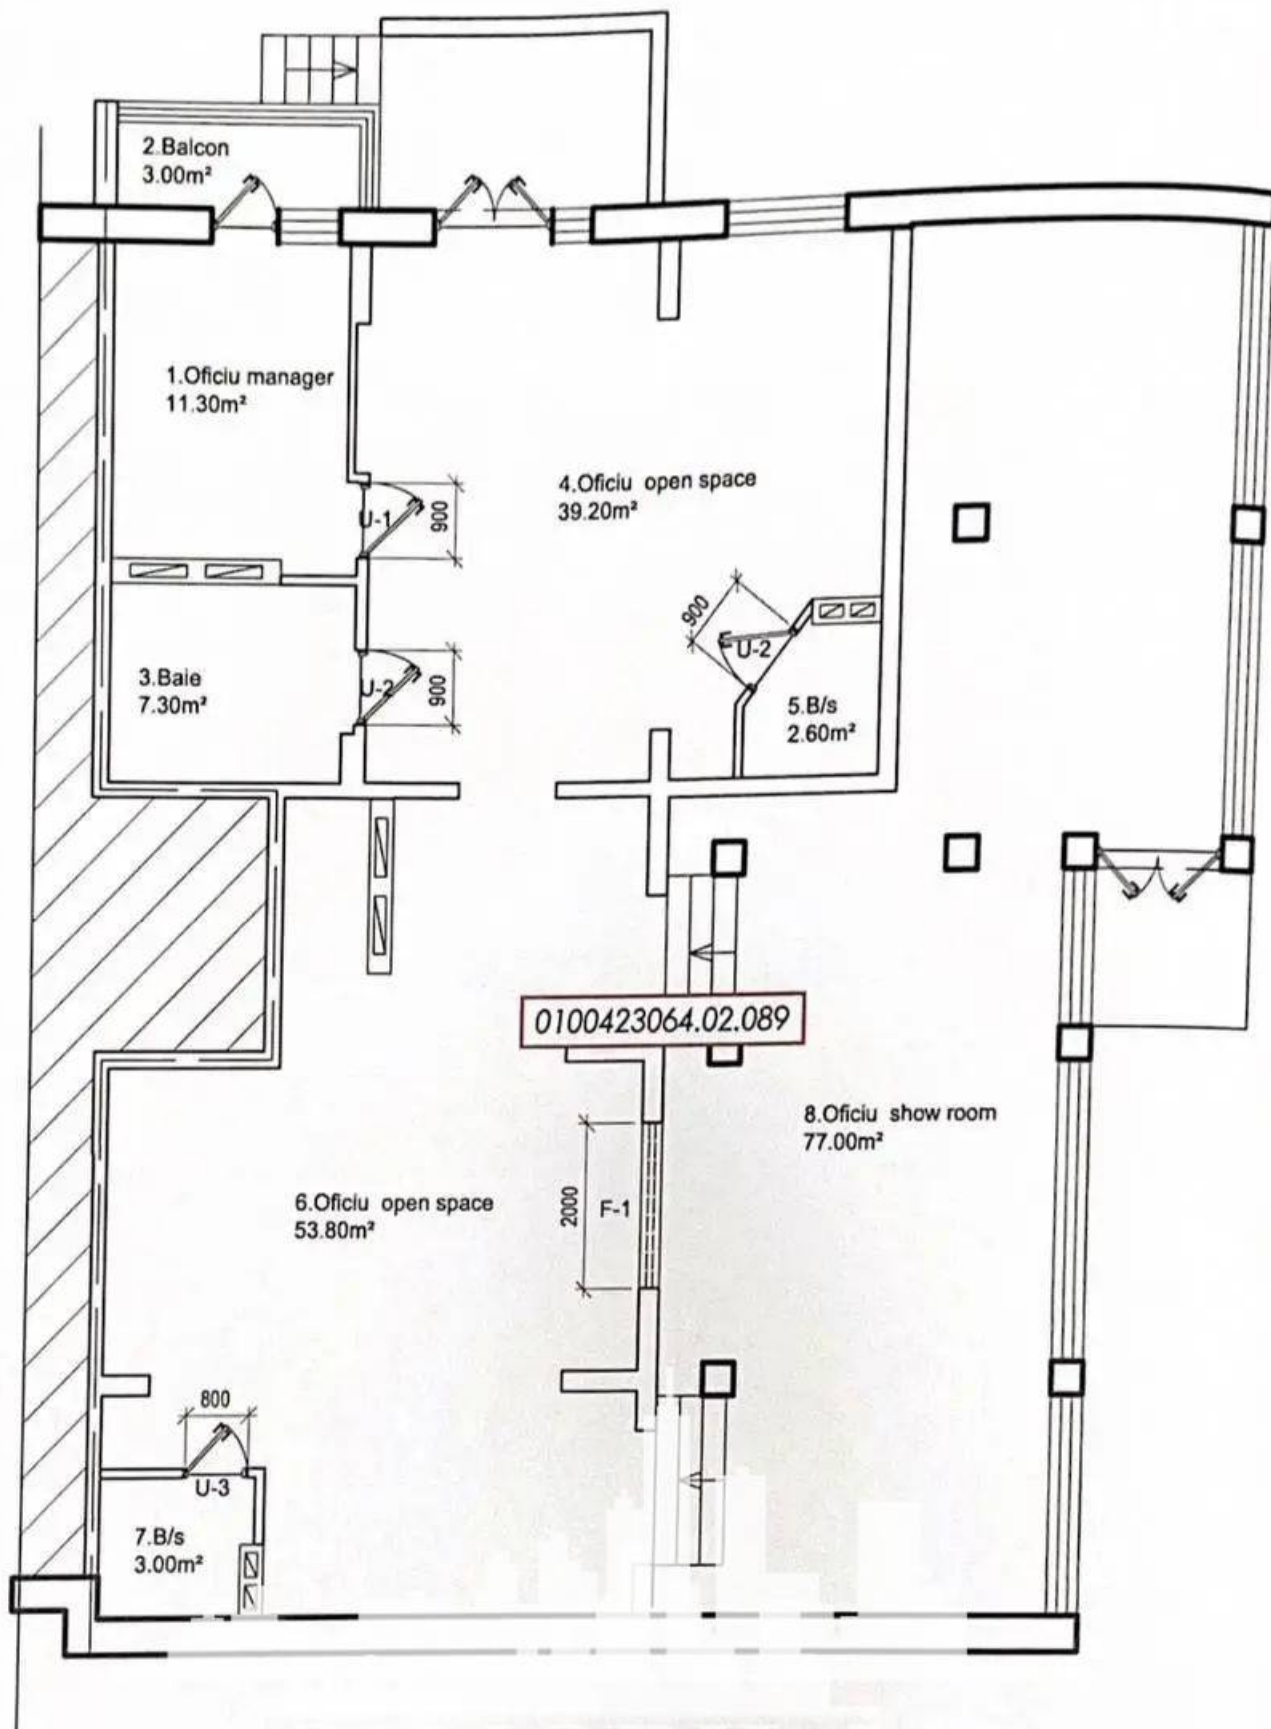

Chișinău, Râșcani - 3700€

Suprafața totală - 200 m²
Tip ofertă - Chirie
Camere - 4
Starea - Versiune albă
Grup sanitar - 2
Tip construcție - Nouă
Etaj - 1

PROIMOBIL.MD

Spre chirie spațiu comercial, amplasat la parterul noului complex locativ, **sect. Râșcani, str. Andrei Doga**. Suprafața totală de **200 mp**.
Compartimentat în: 4 birouri, 2 blocuri sanitare, hol.
Potrivit pentru: magazin, show-room, stomatologie, centru medical, market, etc!

PLAN imobil resistematizat

Sc 1:100

IMOBILINAR